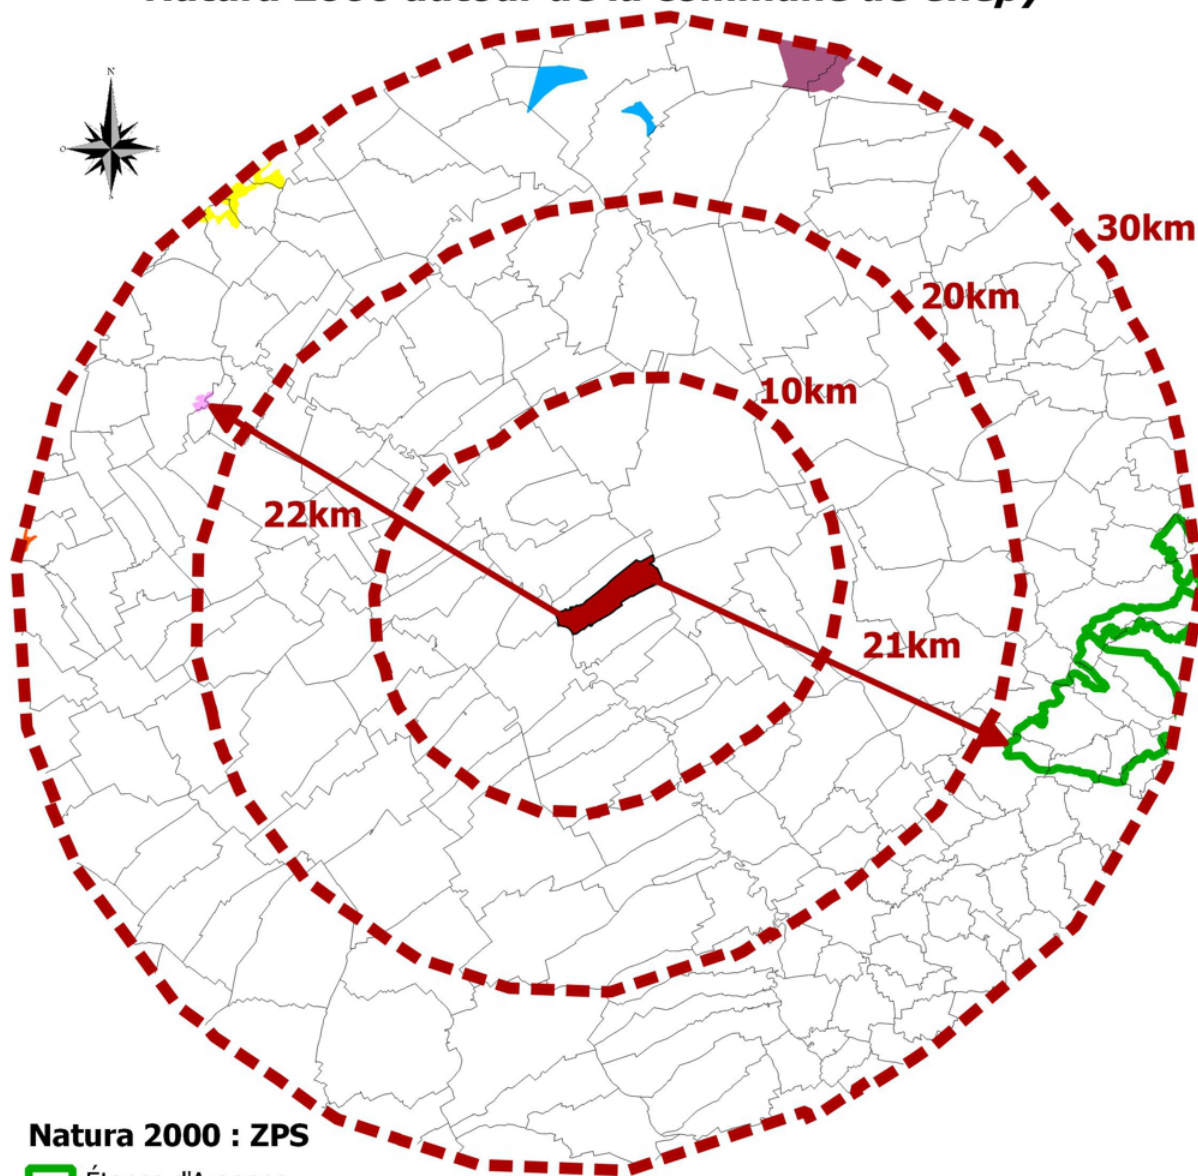

Natura 2000 autour de la commune de Chepy

Natura 2000 : ZPS

Étangs d'Argonne

Natura 2000 : SIC

Landes et mares de Mesnil-sur-Oger et d'Oger

Marais d'Athis-Cherville

Massif forestier de la Montagne de Reims (versant sud) et étangs associés

Savart du camp militaire de Mourmelon

Savart du camp militaire de Suippes