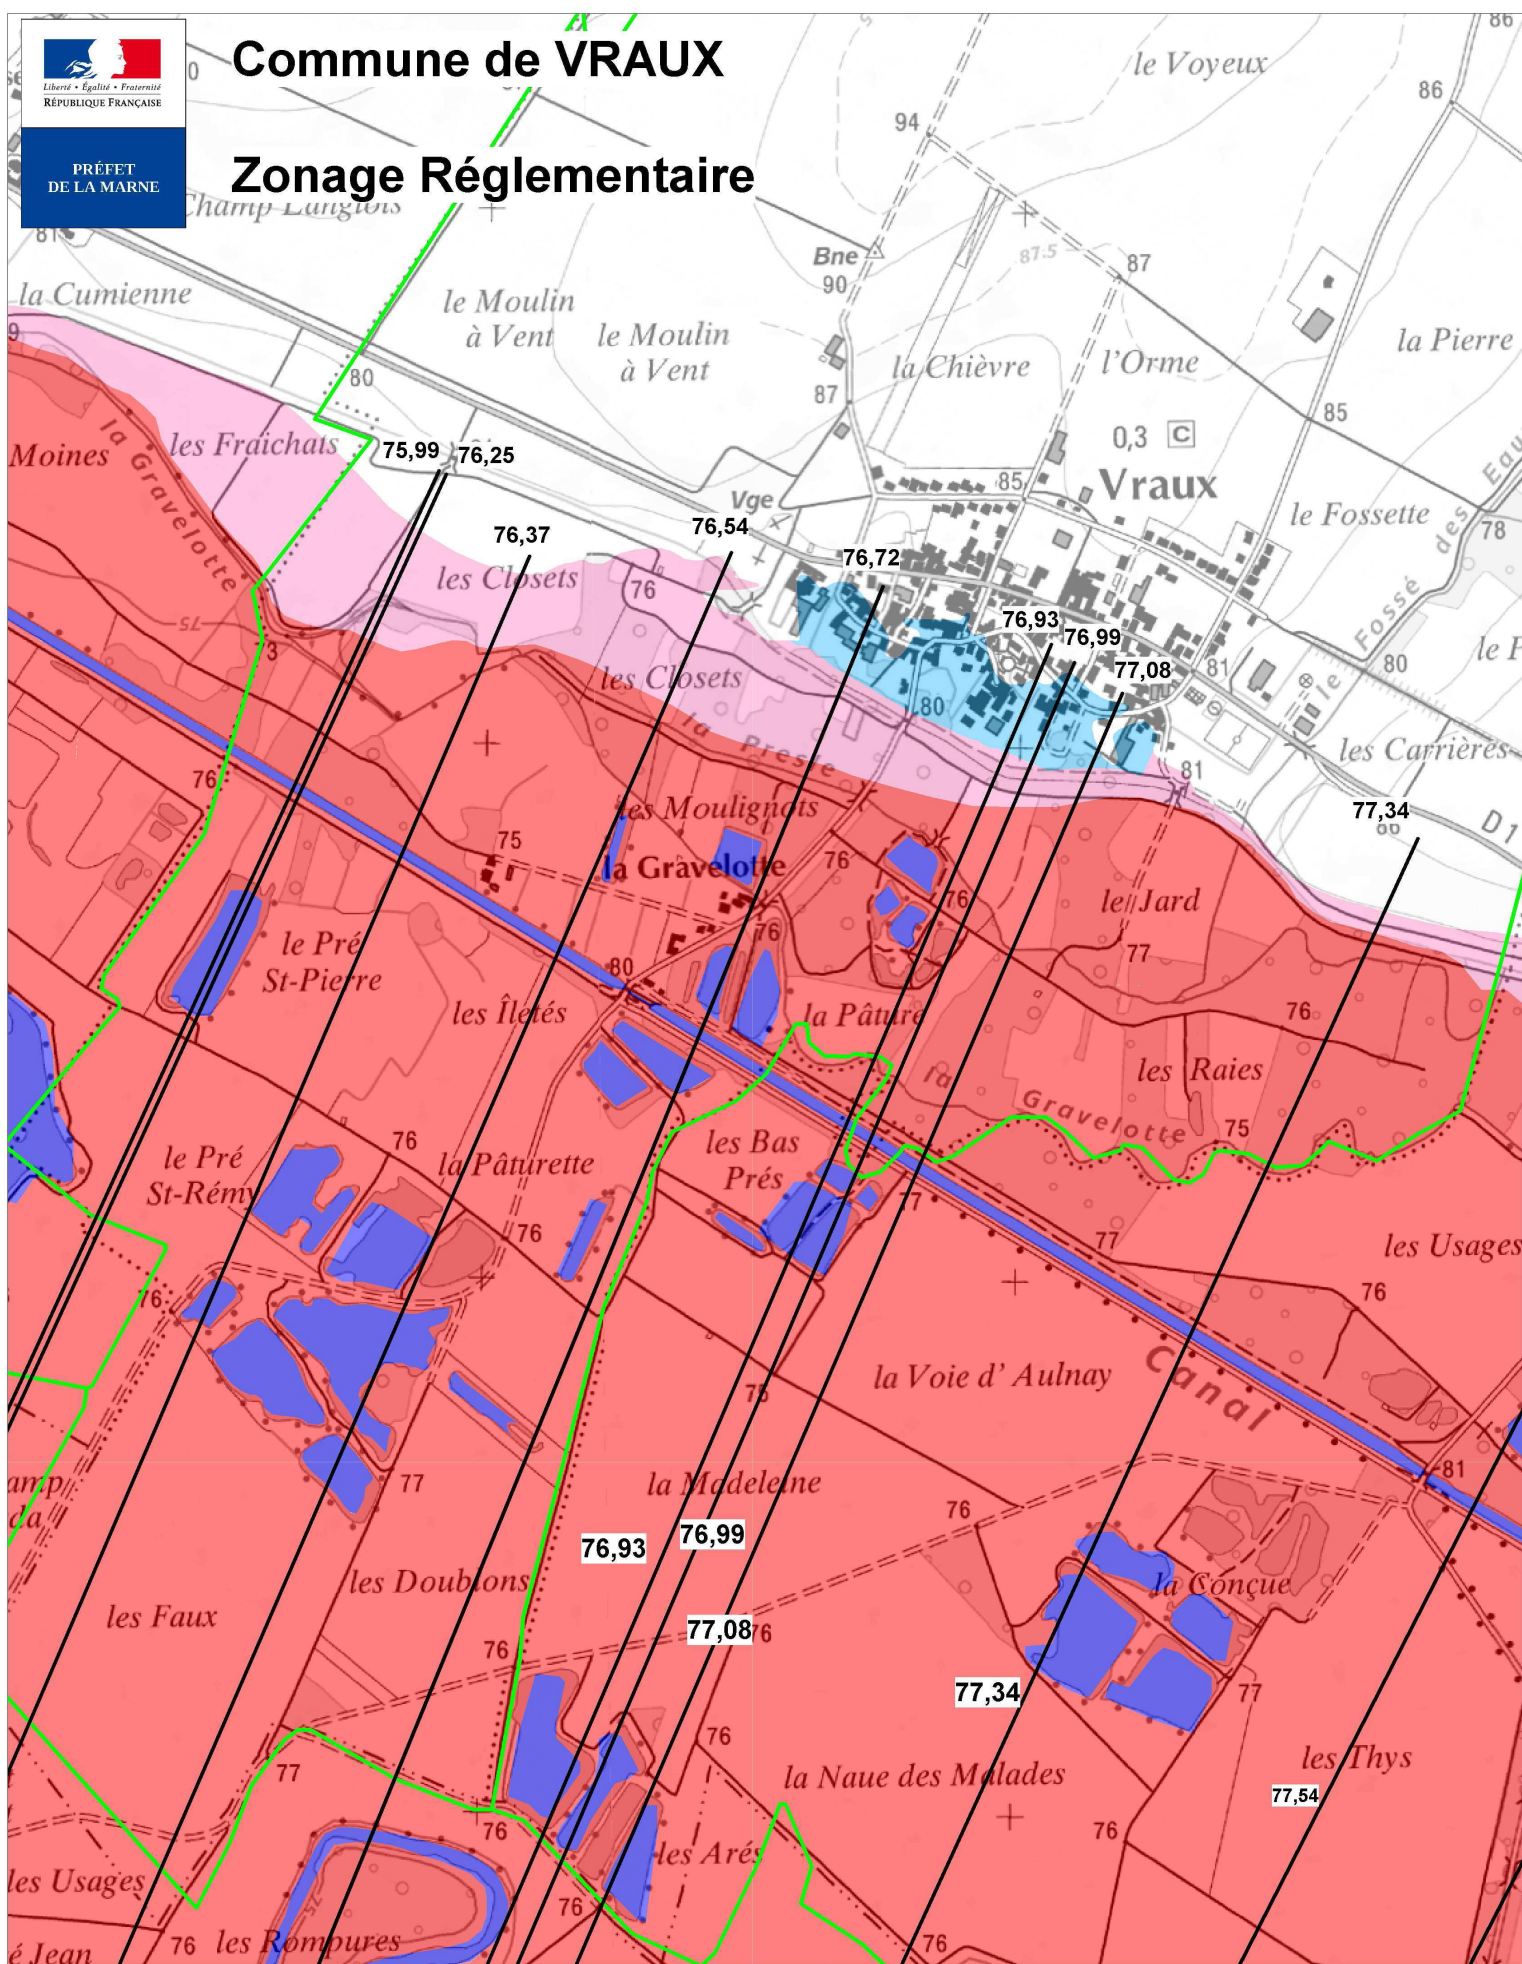

Commune de VRAUX

Zonage Réglementaire

LEGENDE

- Zone Rouge
- Zone Rose
- Zone Magenta
- Zone Bleue

■ Surfaces en eau

— Cote de référence NGF

Limite communale

Echelle : 1/10 000ème