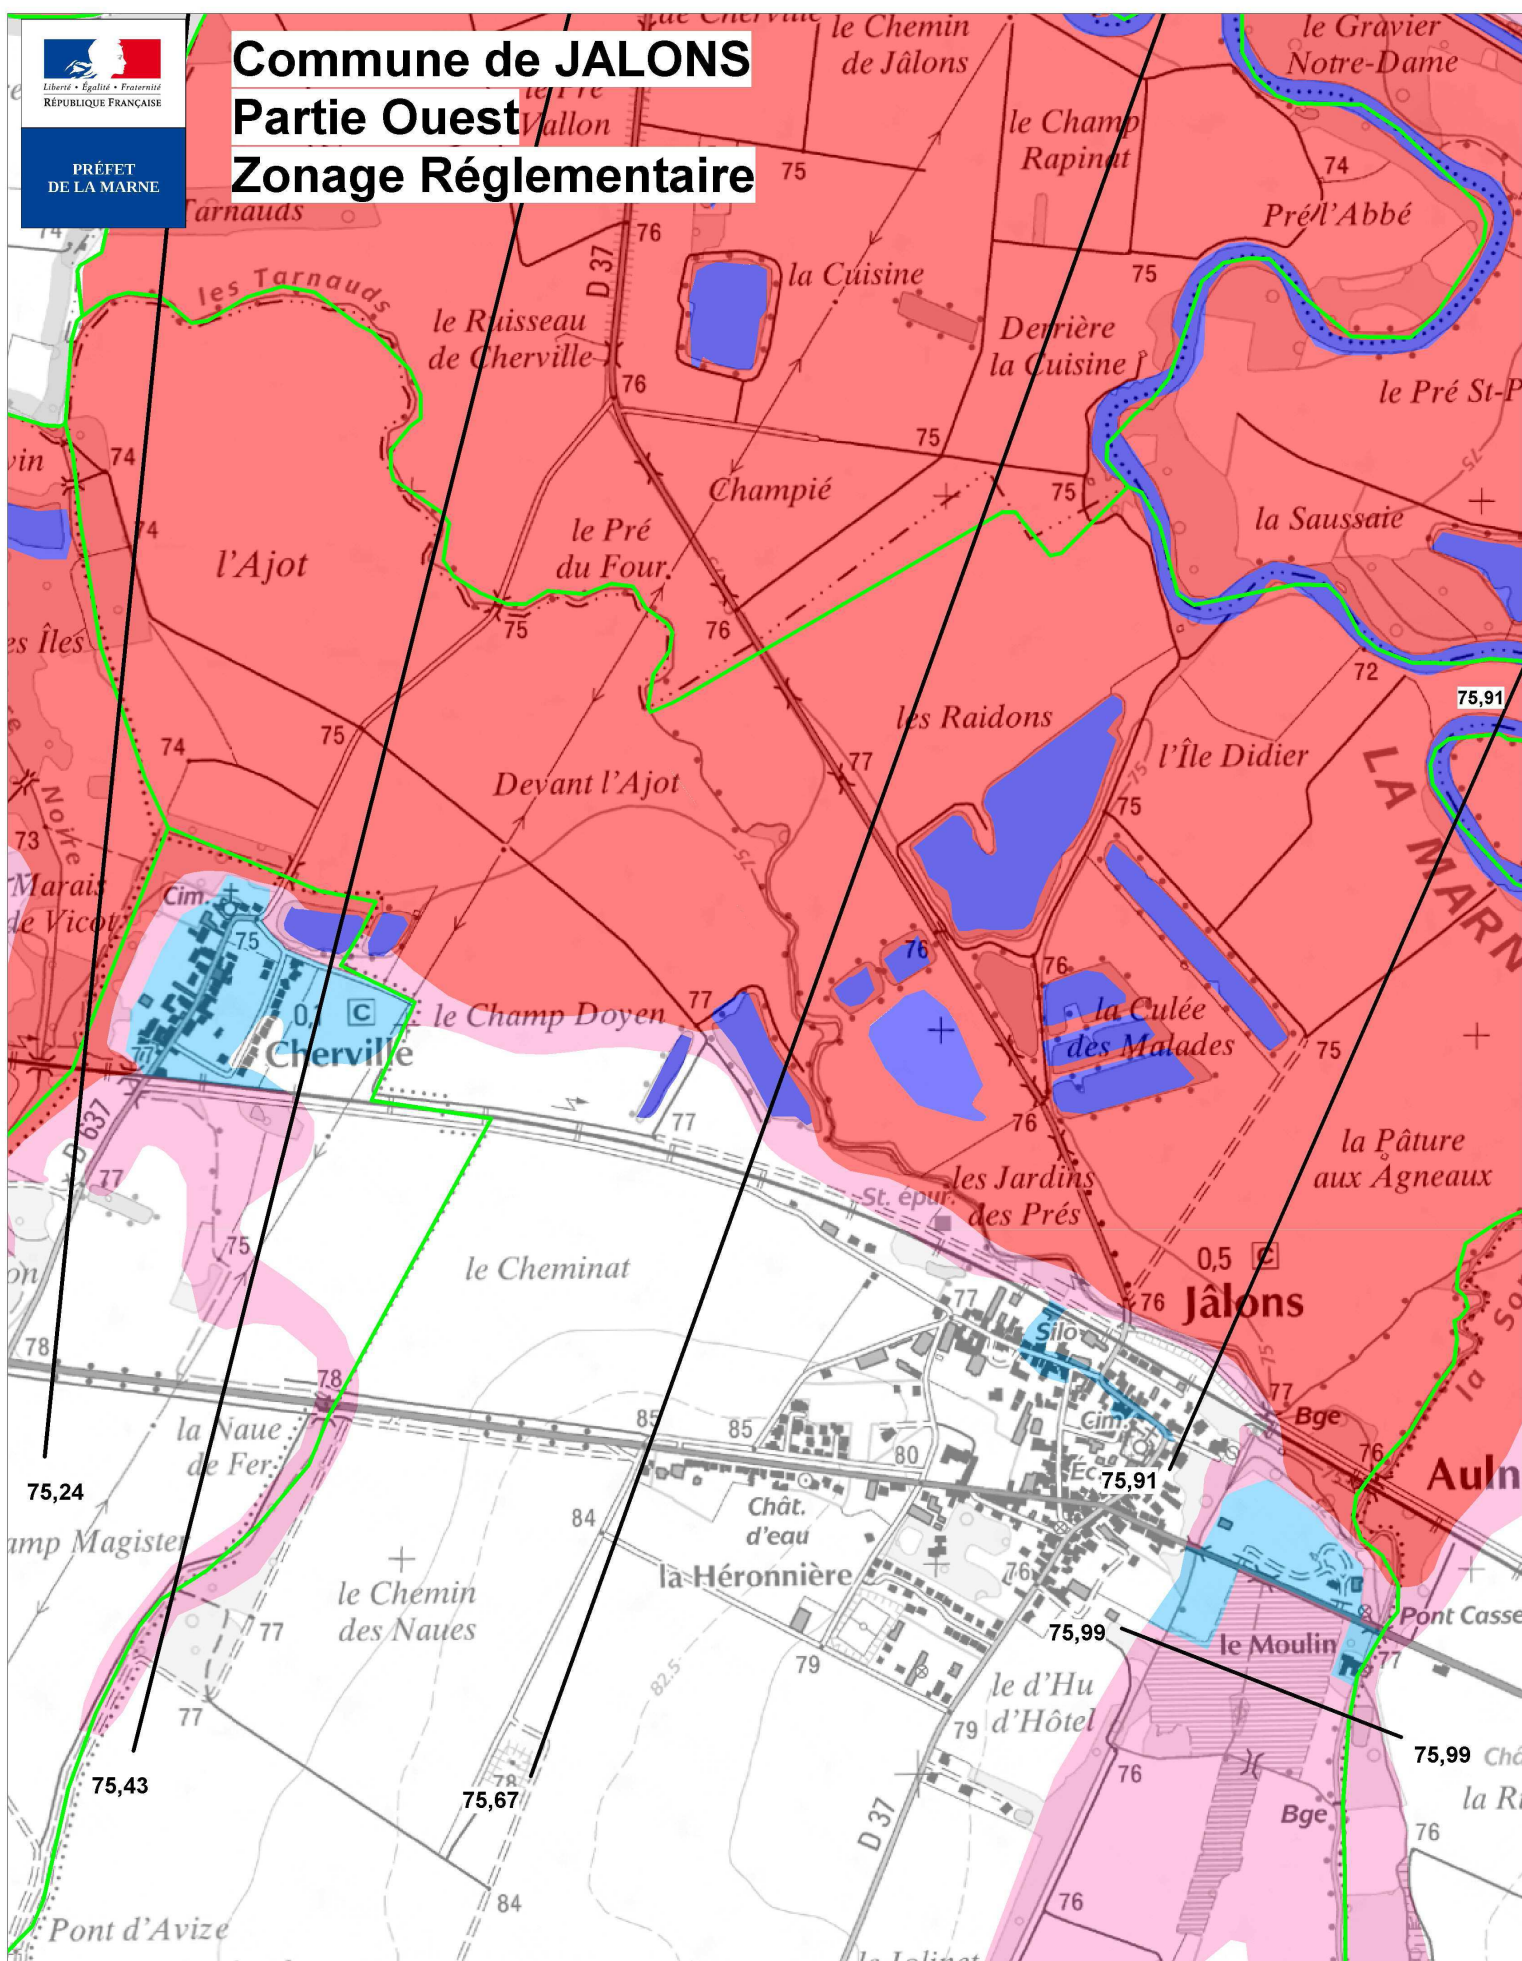

Liberté • Égalité • Fraternité

RÉPUBLIQUE FRANÇAISE

PRÉFET
DE LA MARNE

Commune de JALONS

Partie Ouest

Zonage Réglementaire

LEGENDE

- Zone Rouge
- Zone Rose
- Zone Magenta
- Zone Bleue

■ Surfaces en eau

— Cote de référence NGF

□ Limite communale

Echelle : 1/10 000ème