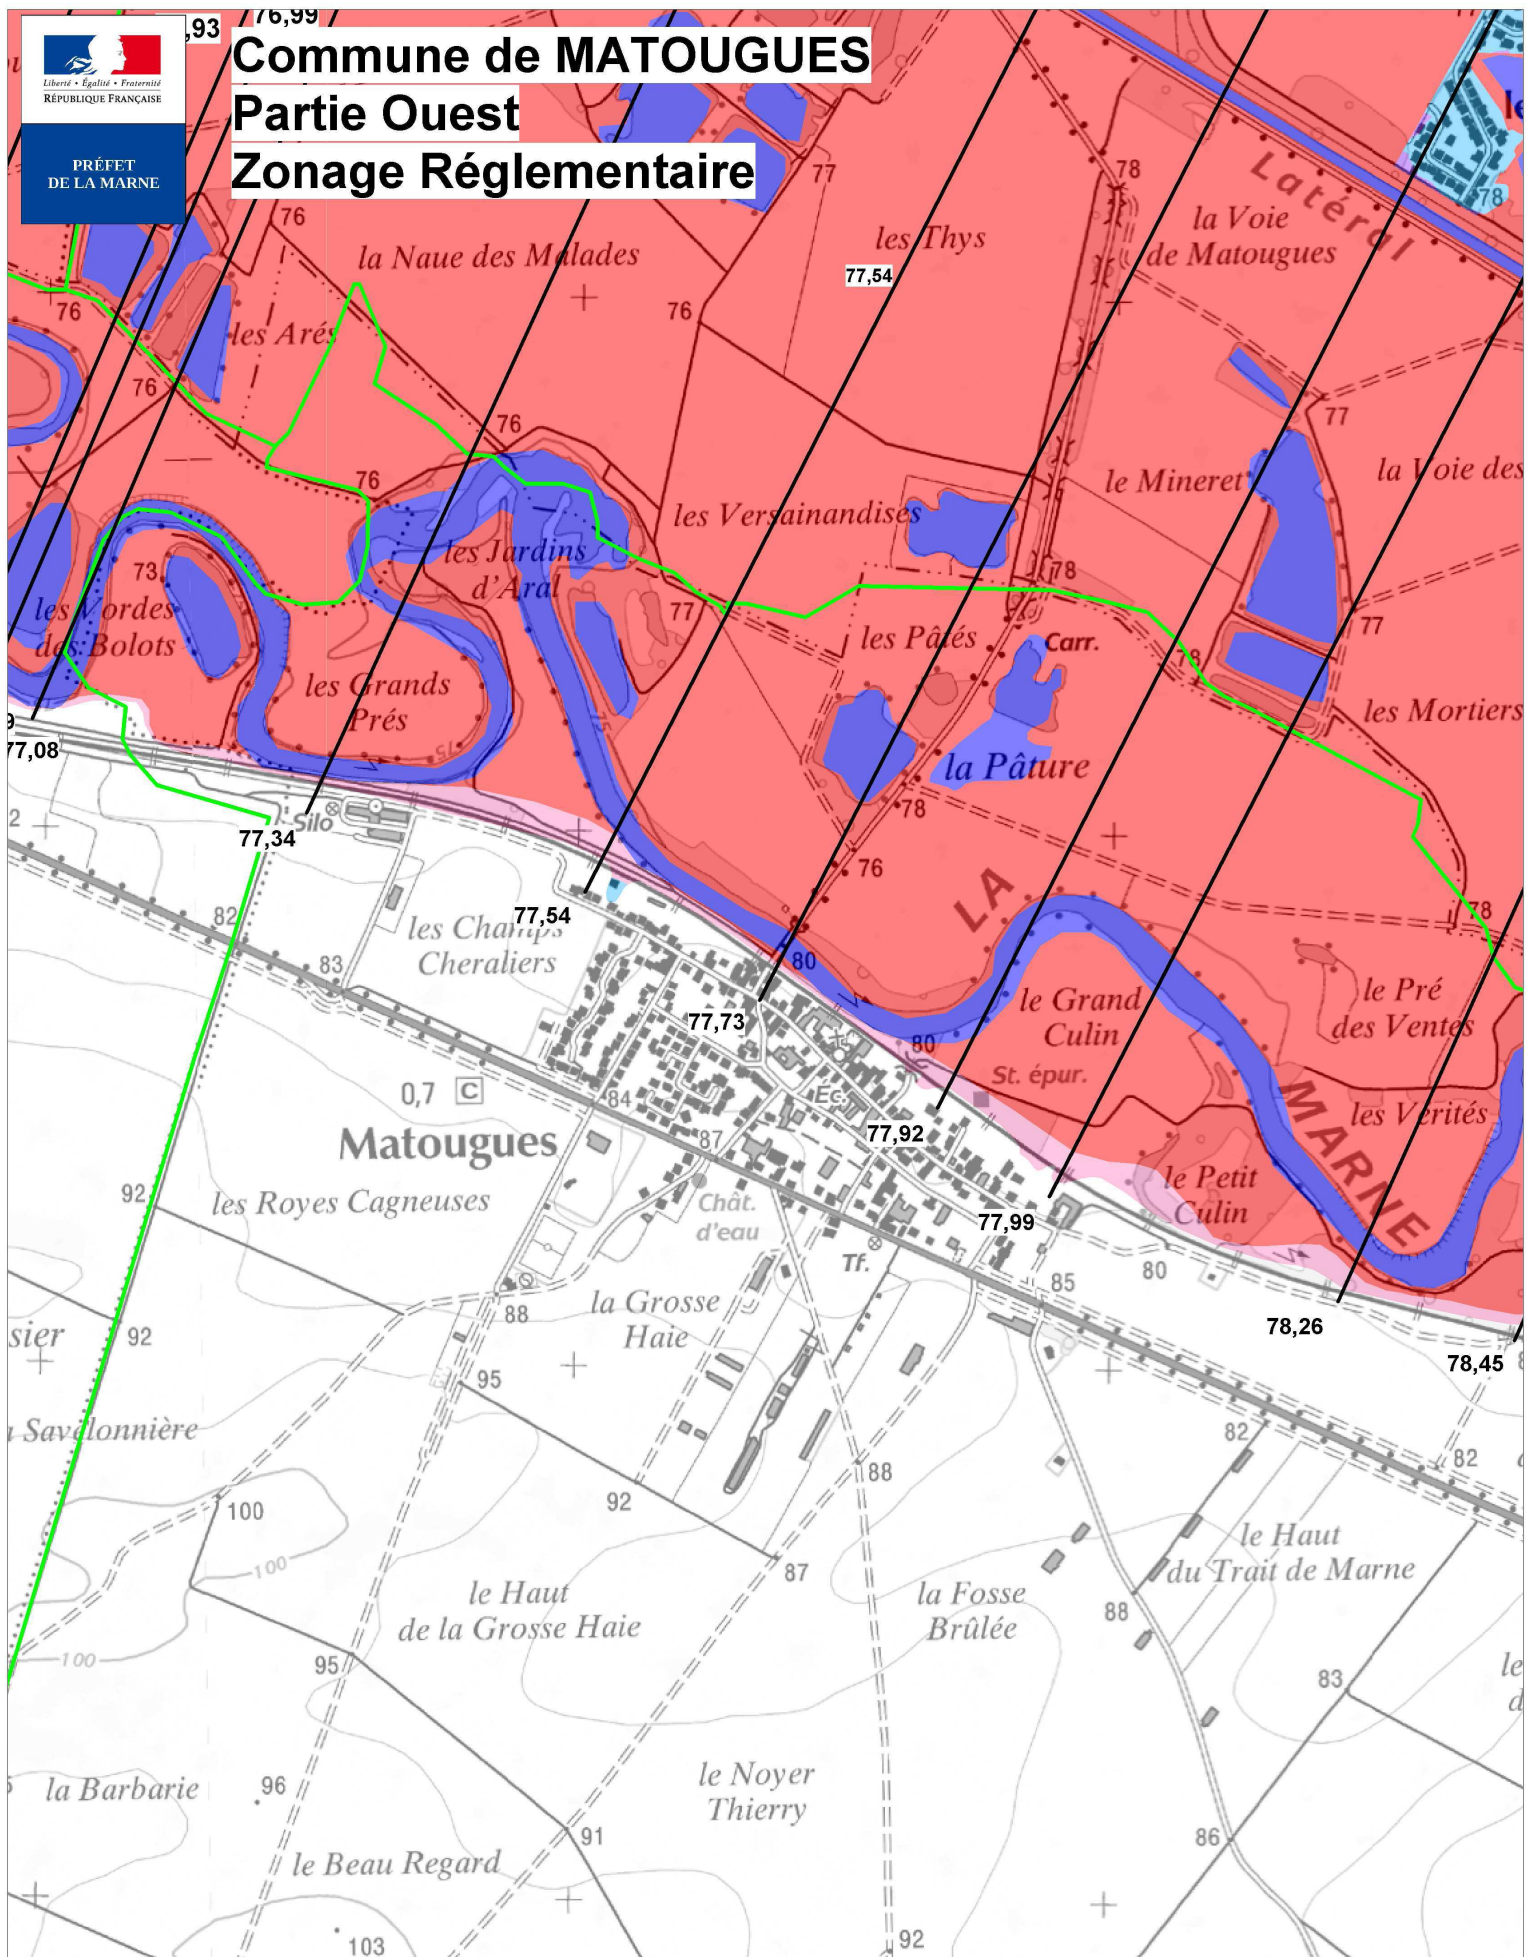

Commune de MATOUGUES

Partie Ouest

Zonage Réglementaire

LEGENDE

- Zone Rouge
- Zone Rose
- Zone Magenta
- Zone Bleue

- Surfaces en eau
- Limite communale

— Cote de référence NGF

Echelle : 1/10 000ème