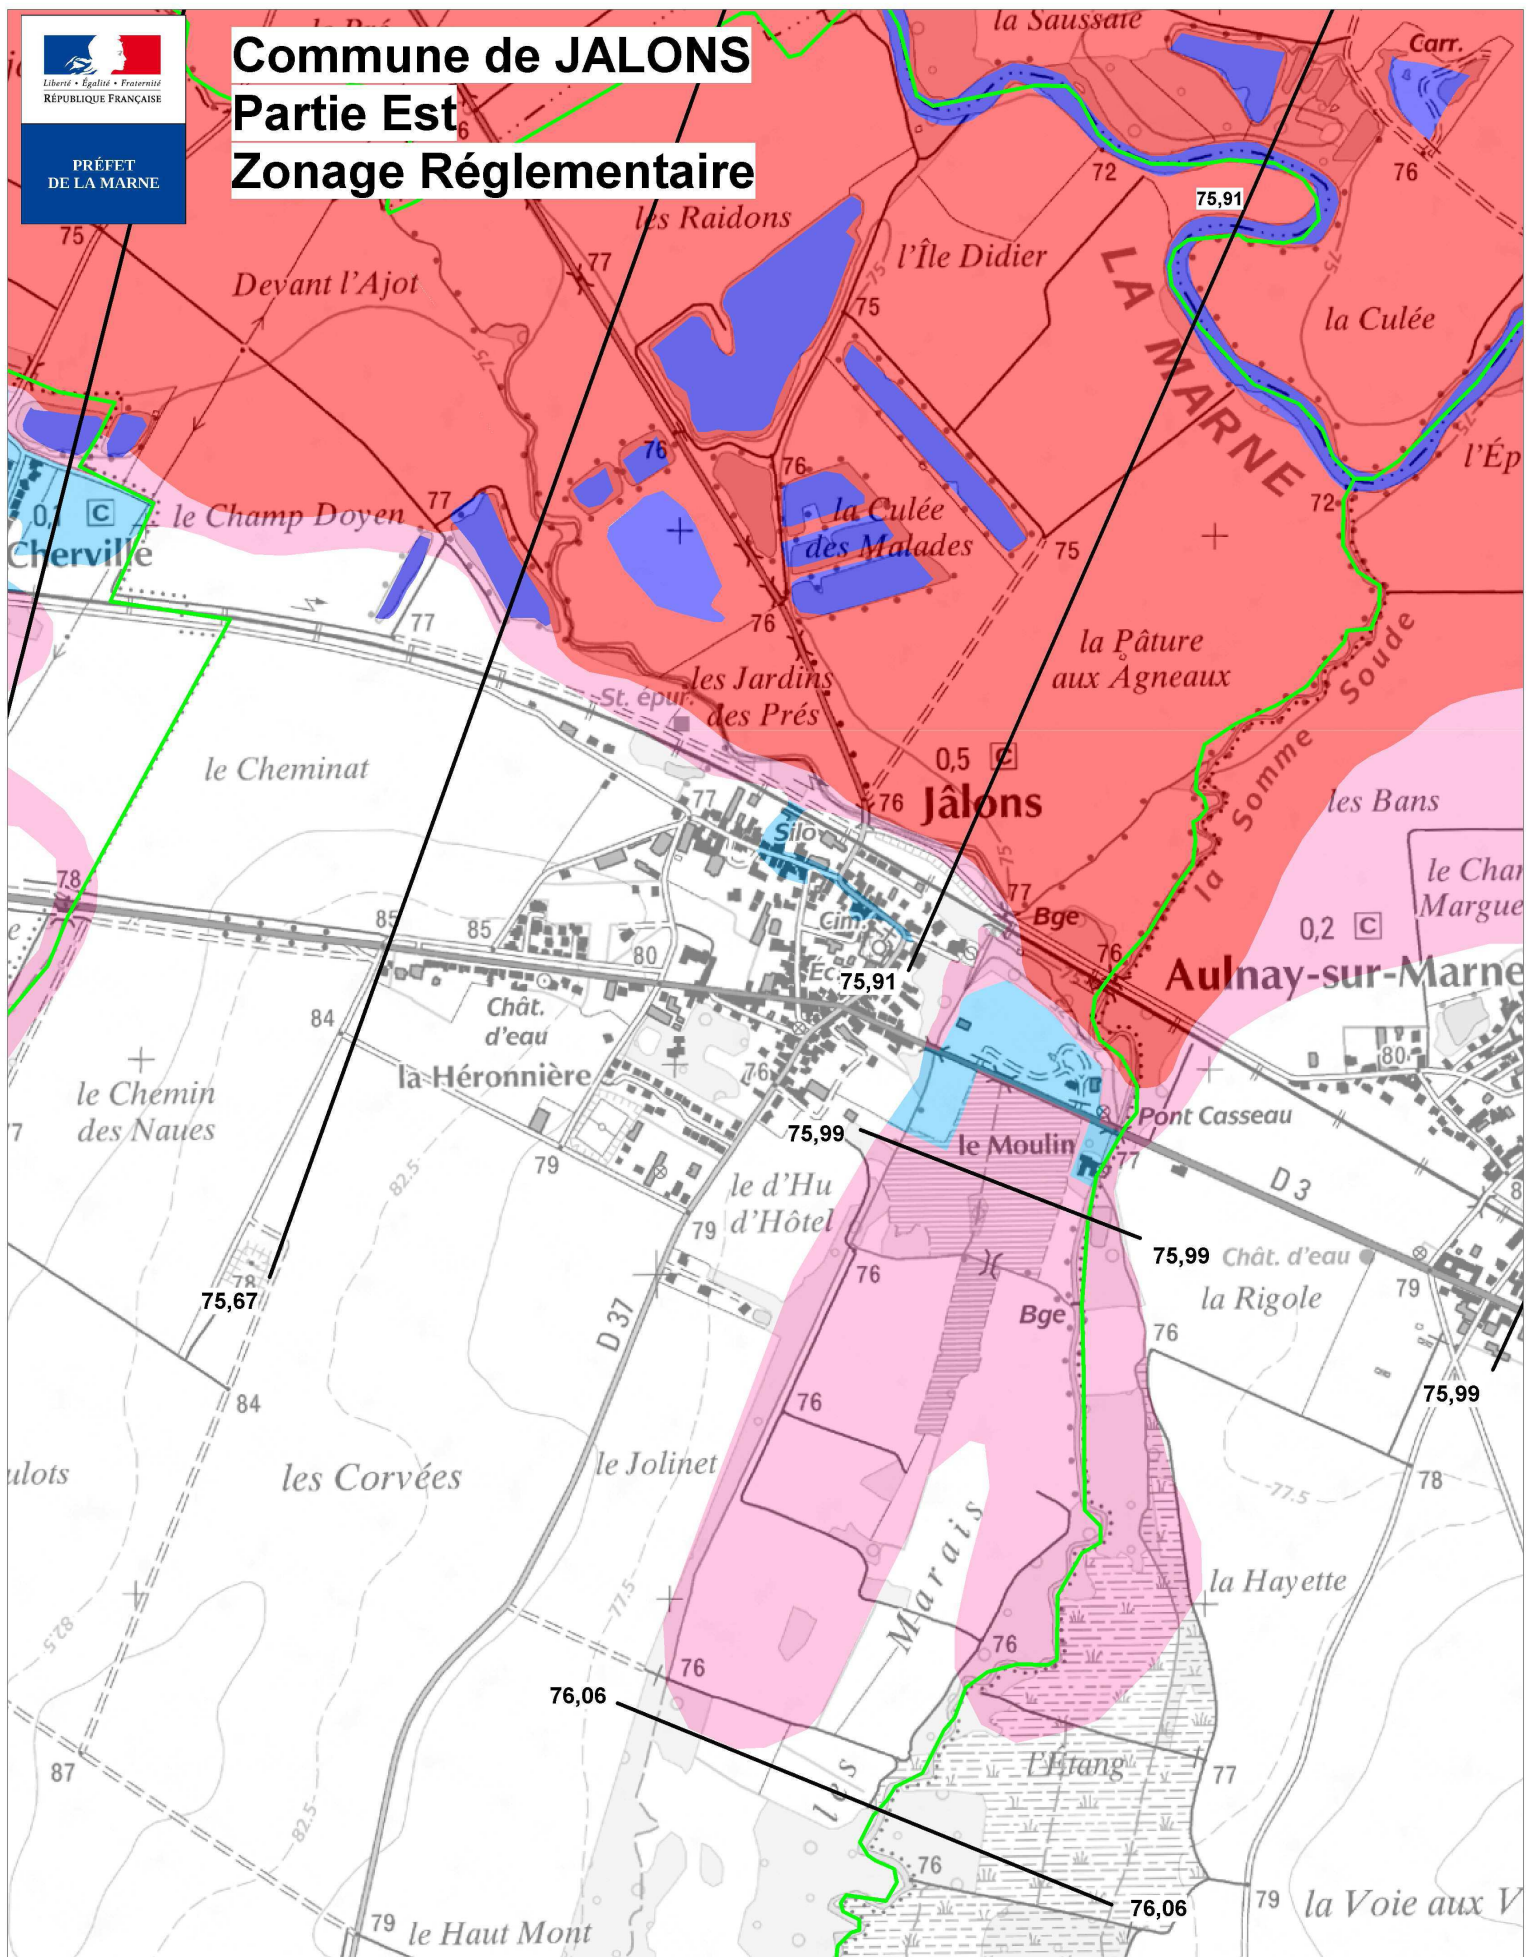

## Partie Est

### Zonage Réglementaire

#### LEGENDE

- Zone Rouge
- Zone Rose
- Zone Magenta
- Zone Bleue

- Surfaces en eau
- Limite communale

— Cote de référence NGF

Echelle : 1/10 000ème

Liberté • Égalité • Fraternité

RÉPUBLIQUE FRANÇAISE

PRÉFET  
DE LA MARNE

## Partie Ouest