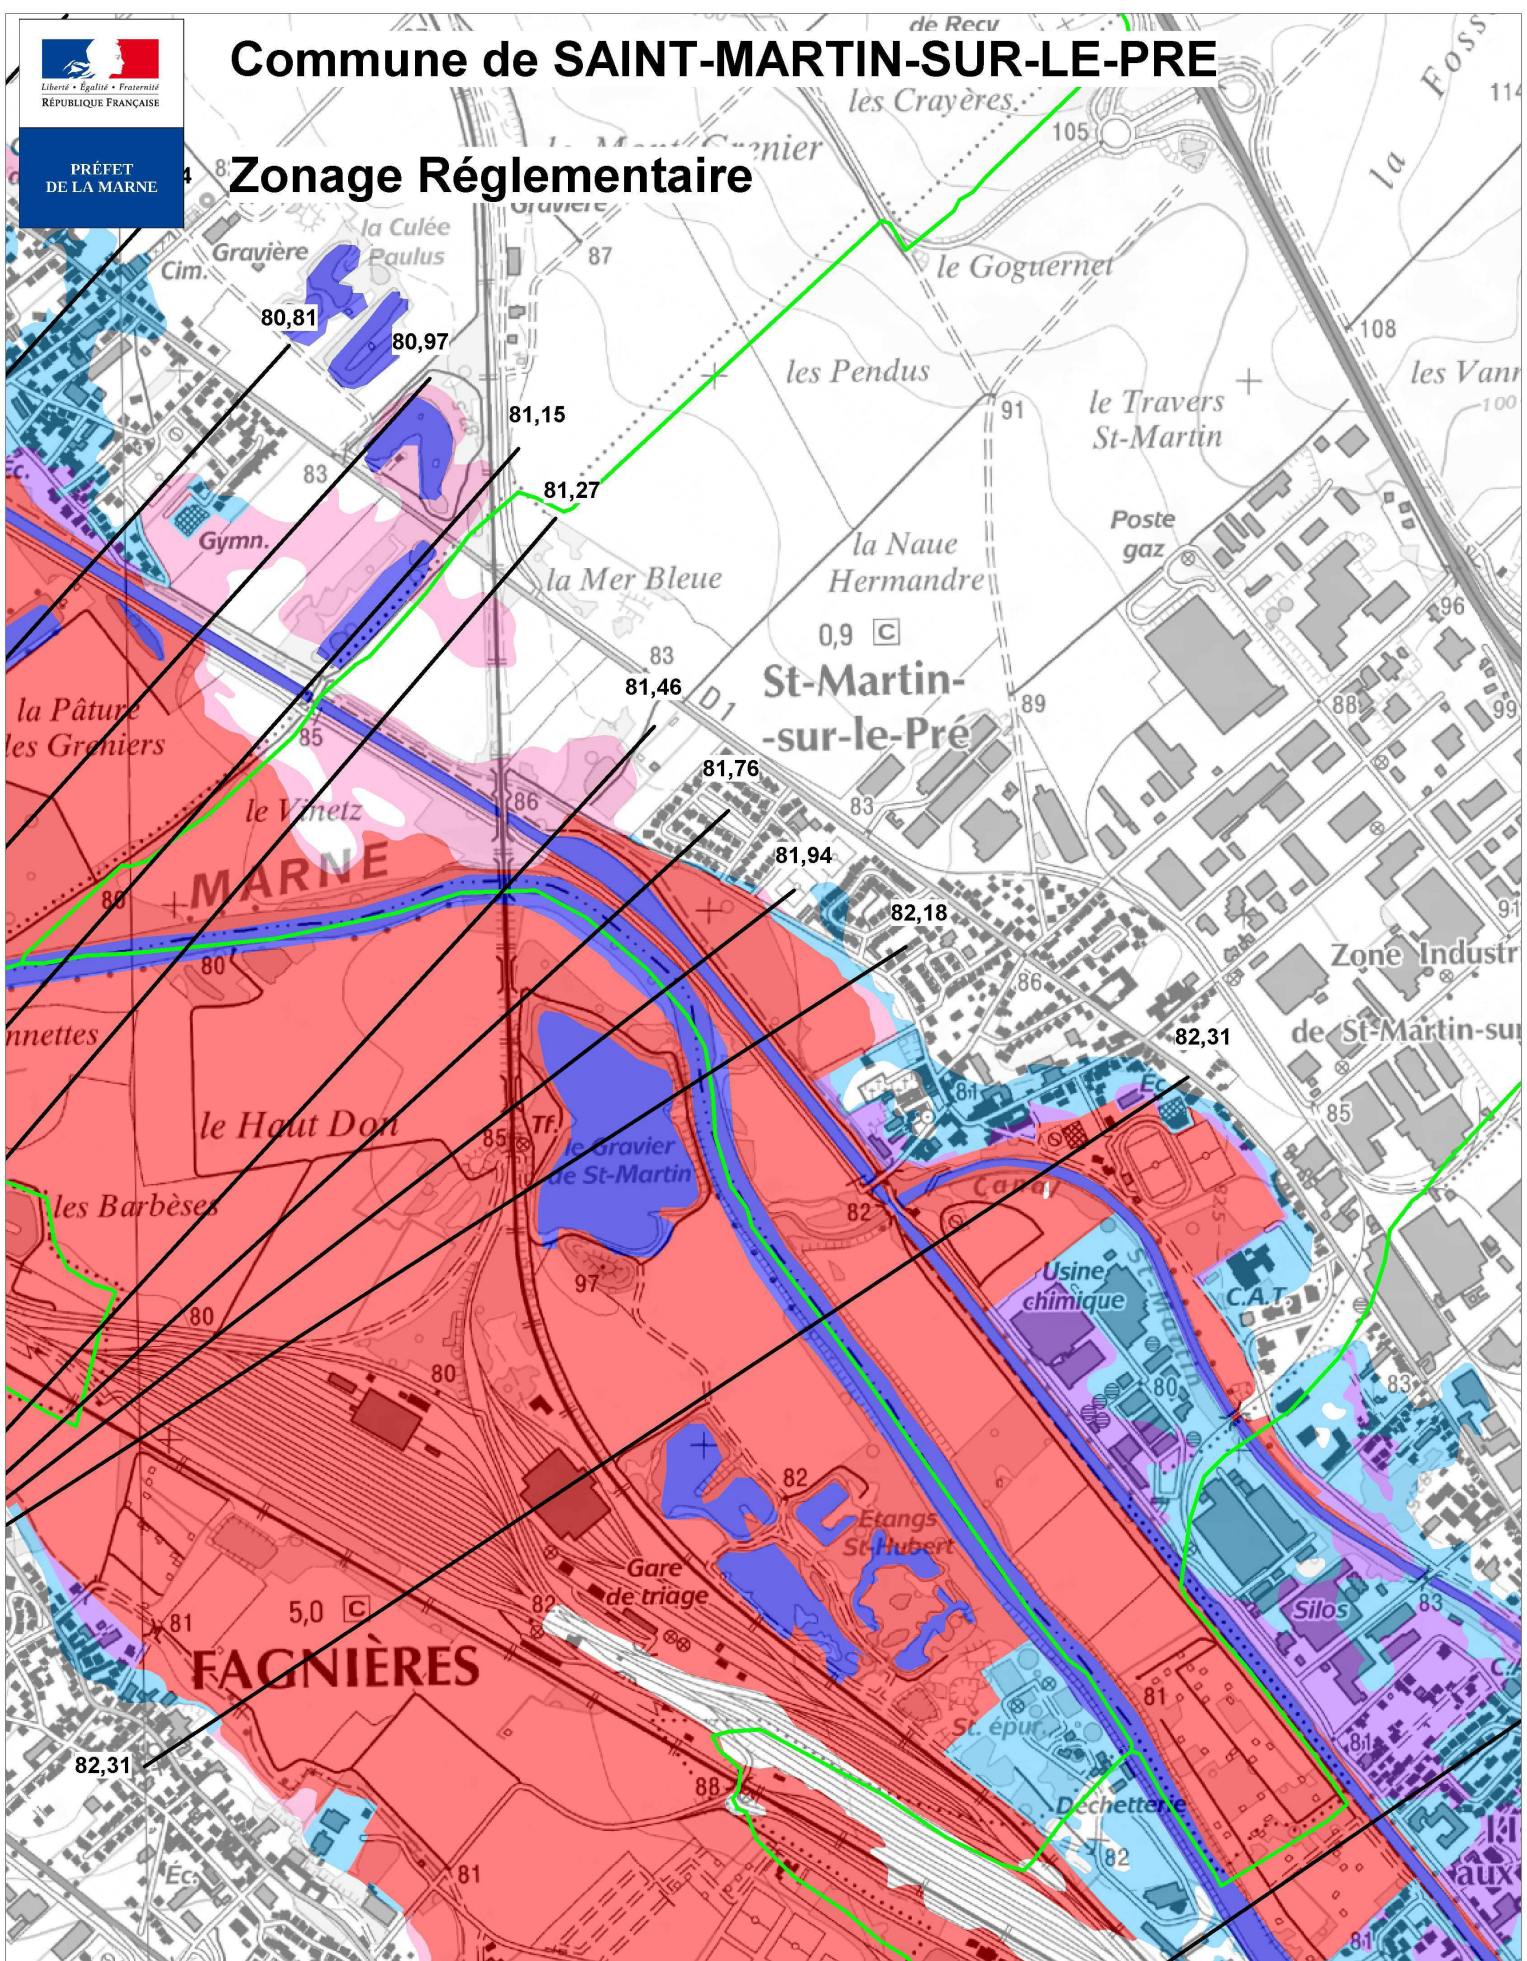

Commune de SAINT-MARTIN-SUR-LE-PRE

Zonage Réglementaire

LEGENDE

- Zone Rouge
- Zone Rose
- Zone Magenta
- Zone Bleue
- Surfaces en eau
- Limite communale
- Cote de référence NGF

Echelle : 1/10 000ème

Commune de SAINT-MEMMIE

Zonage Réglementaire

LEGENDE

- Zone Rouge
- Zone Rose
- Zone Magenta
- Zone Bleue

■ Surfaces en eau

— Cote de référence NGF

□ Limite communale

Echelle : 1/10 000ème

Commune de SARRY

Partie Centre

Zonage Réglementaire

LEGENDE

- Zone Rouge
- Zone Rose
- Zone Magenta
- Zone Bleue

■ Surfaces en eau

— Cote de référence NGF

Limite communale

Echelle : 1/10 000ème

Commune de SARRY

Partie Sud

Zonage Réglementaire

LEGENDE

- Zone Rouge
- Zone Rose
- Zone Magenta
- Zone Bleue
- Surfaces en eau
- Limite communale
- Cote de référence NGF

Echelle : 1/10 000ème