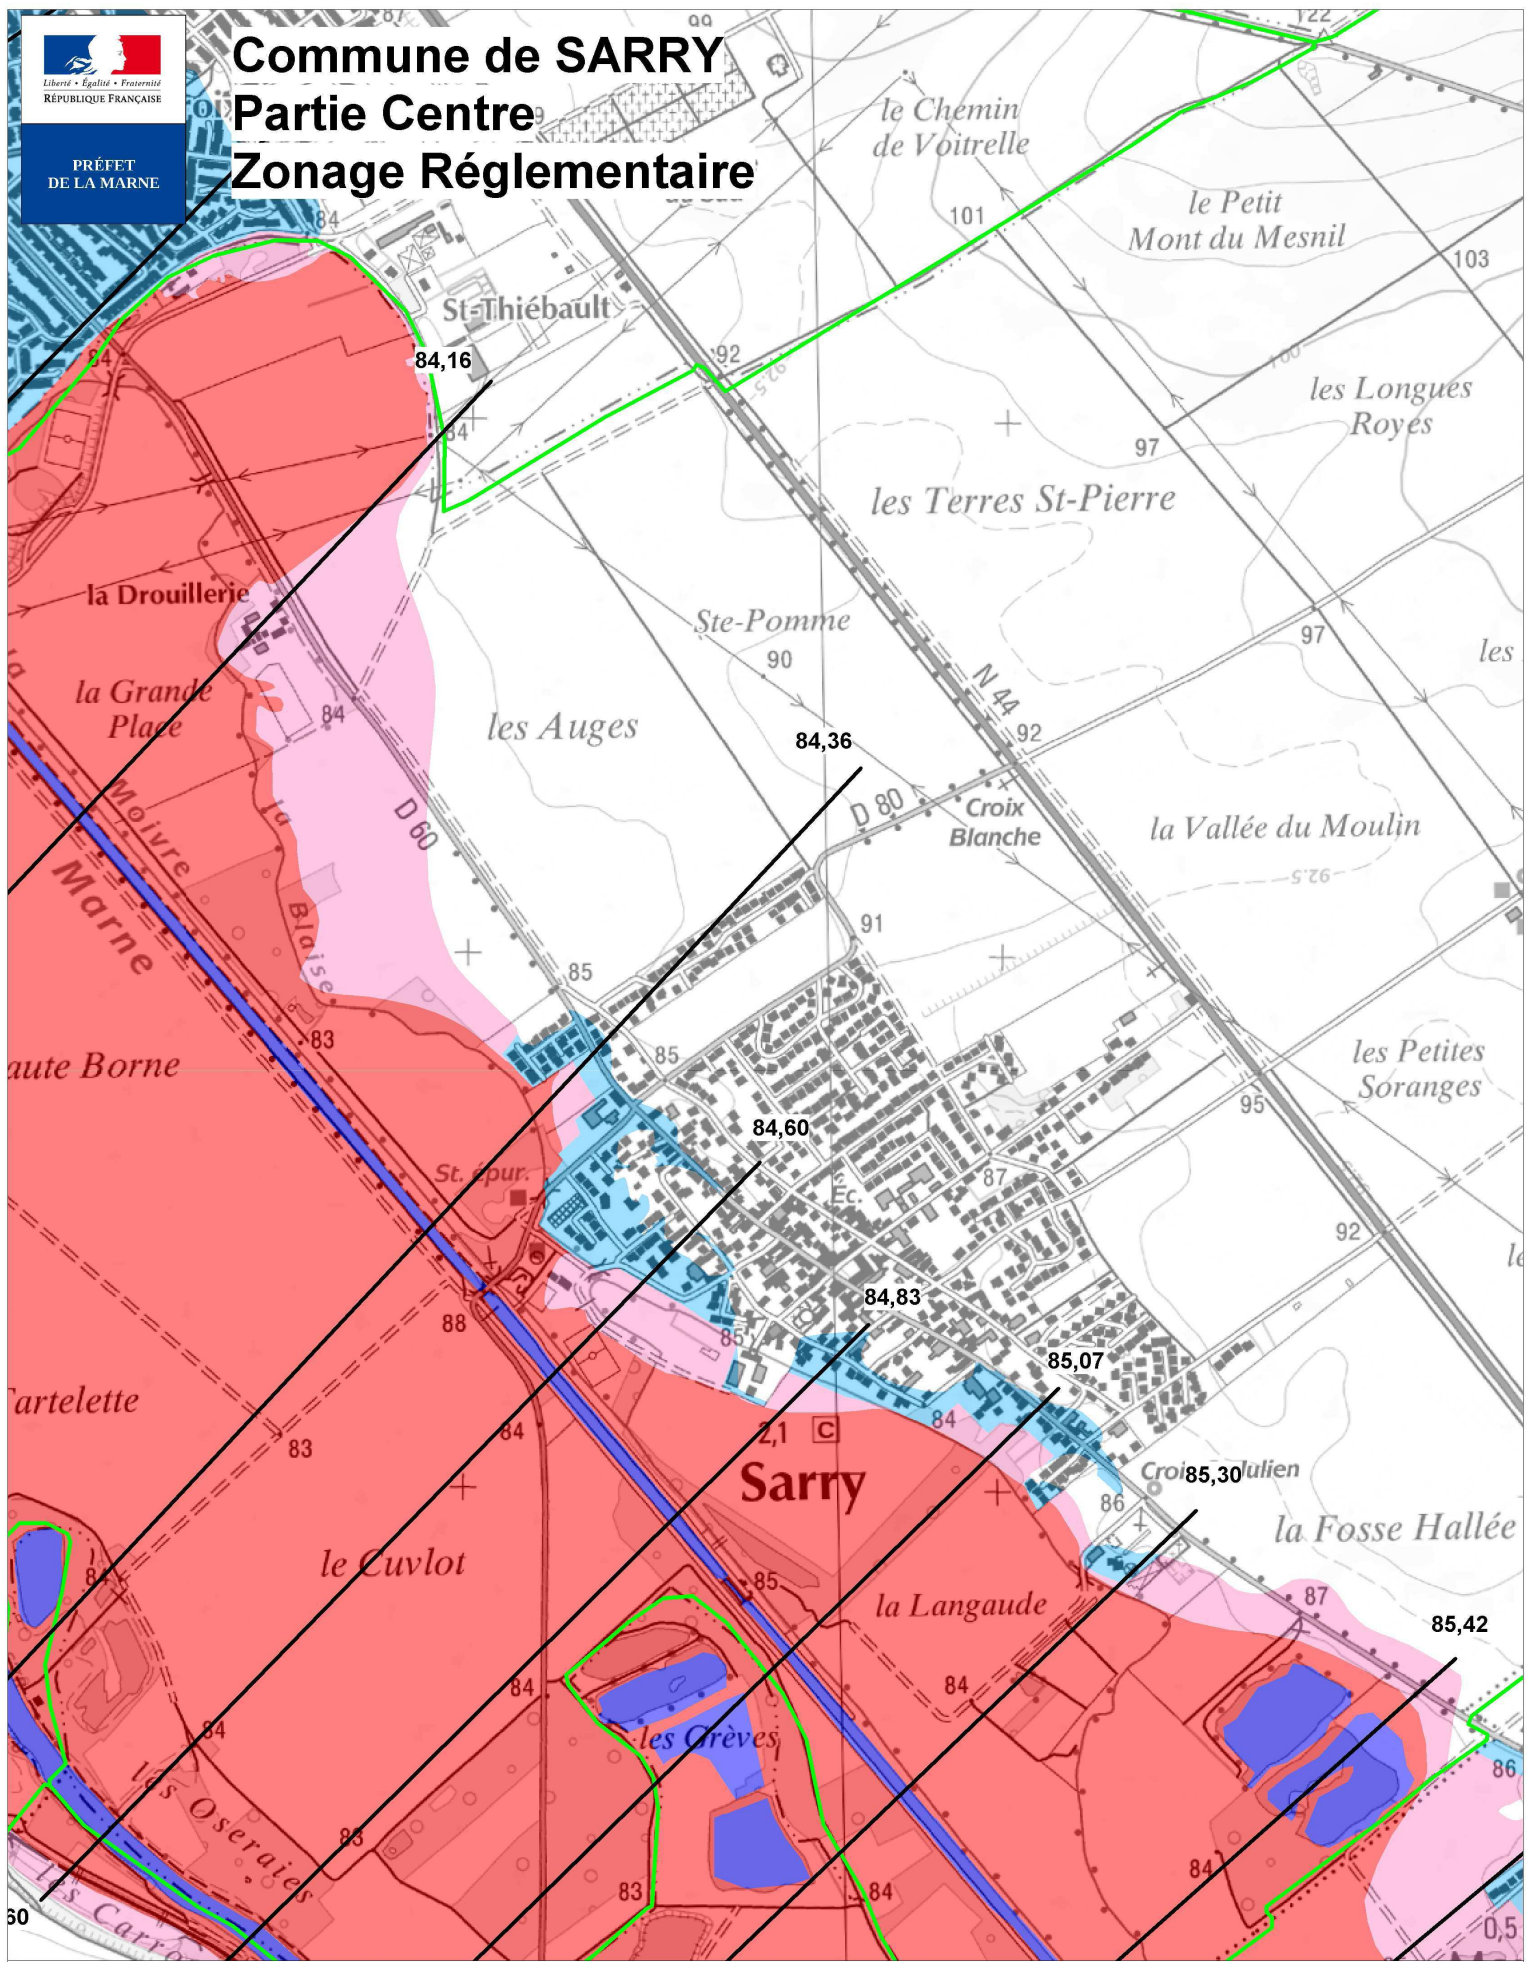

Commune de SAINT-MARTIN-SUR-LE-PRE

Zonage Réglementaire

LEGENDE

- Zone Rouge
- Zone Rose
- Zone Magenta
- Zone Bleue
- Surfaces en eau
- Limite communale
- Cote de référence NGF

Echelle : 1/10 000ème

Commune de SAINT-MEMMIE

Zonage Réglementaire

LEGENDE

- Zone Rouge
- Zone Rose
- Zone Magenta
- Zone Bleue

■ Surfaces en eau

— Cote de référence NGF

□ Limite communale

Echelle : 1/10 000ème

Commune de SARRY

Partie Centre

Zonage Réglementaire

LEGENDE

- Zone Rouge
- Zone Rose
- Zone Magenta
- Zone Bleue

■ Surfaces en eau

— Cote de référence NGF

Limite communale

Echelle : 1/10 000ème

Commune de SARRY

Partie Sud

Zonage Réglementaire

LEGENDE

- Zone Rouge
- Zone Rose
- Zone Magenta
- Zone Bleue
- Surfaces en eau
- Limite communale
- Cote de référence NGF

Echelle : 1/10 000ème