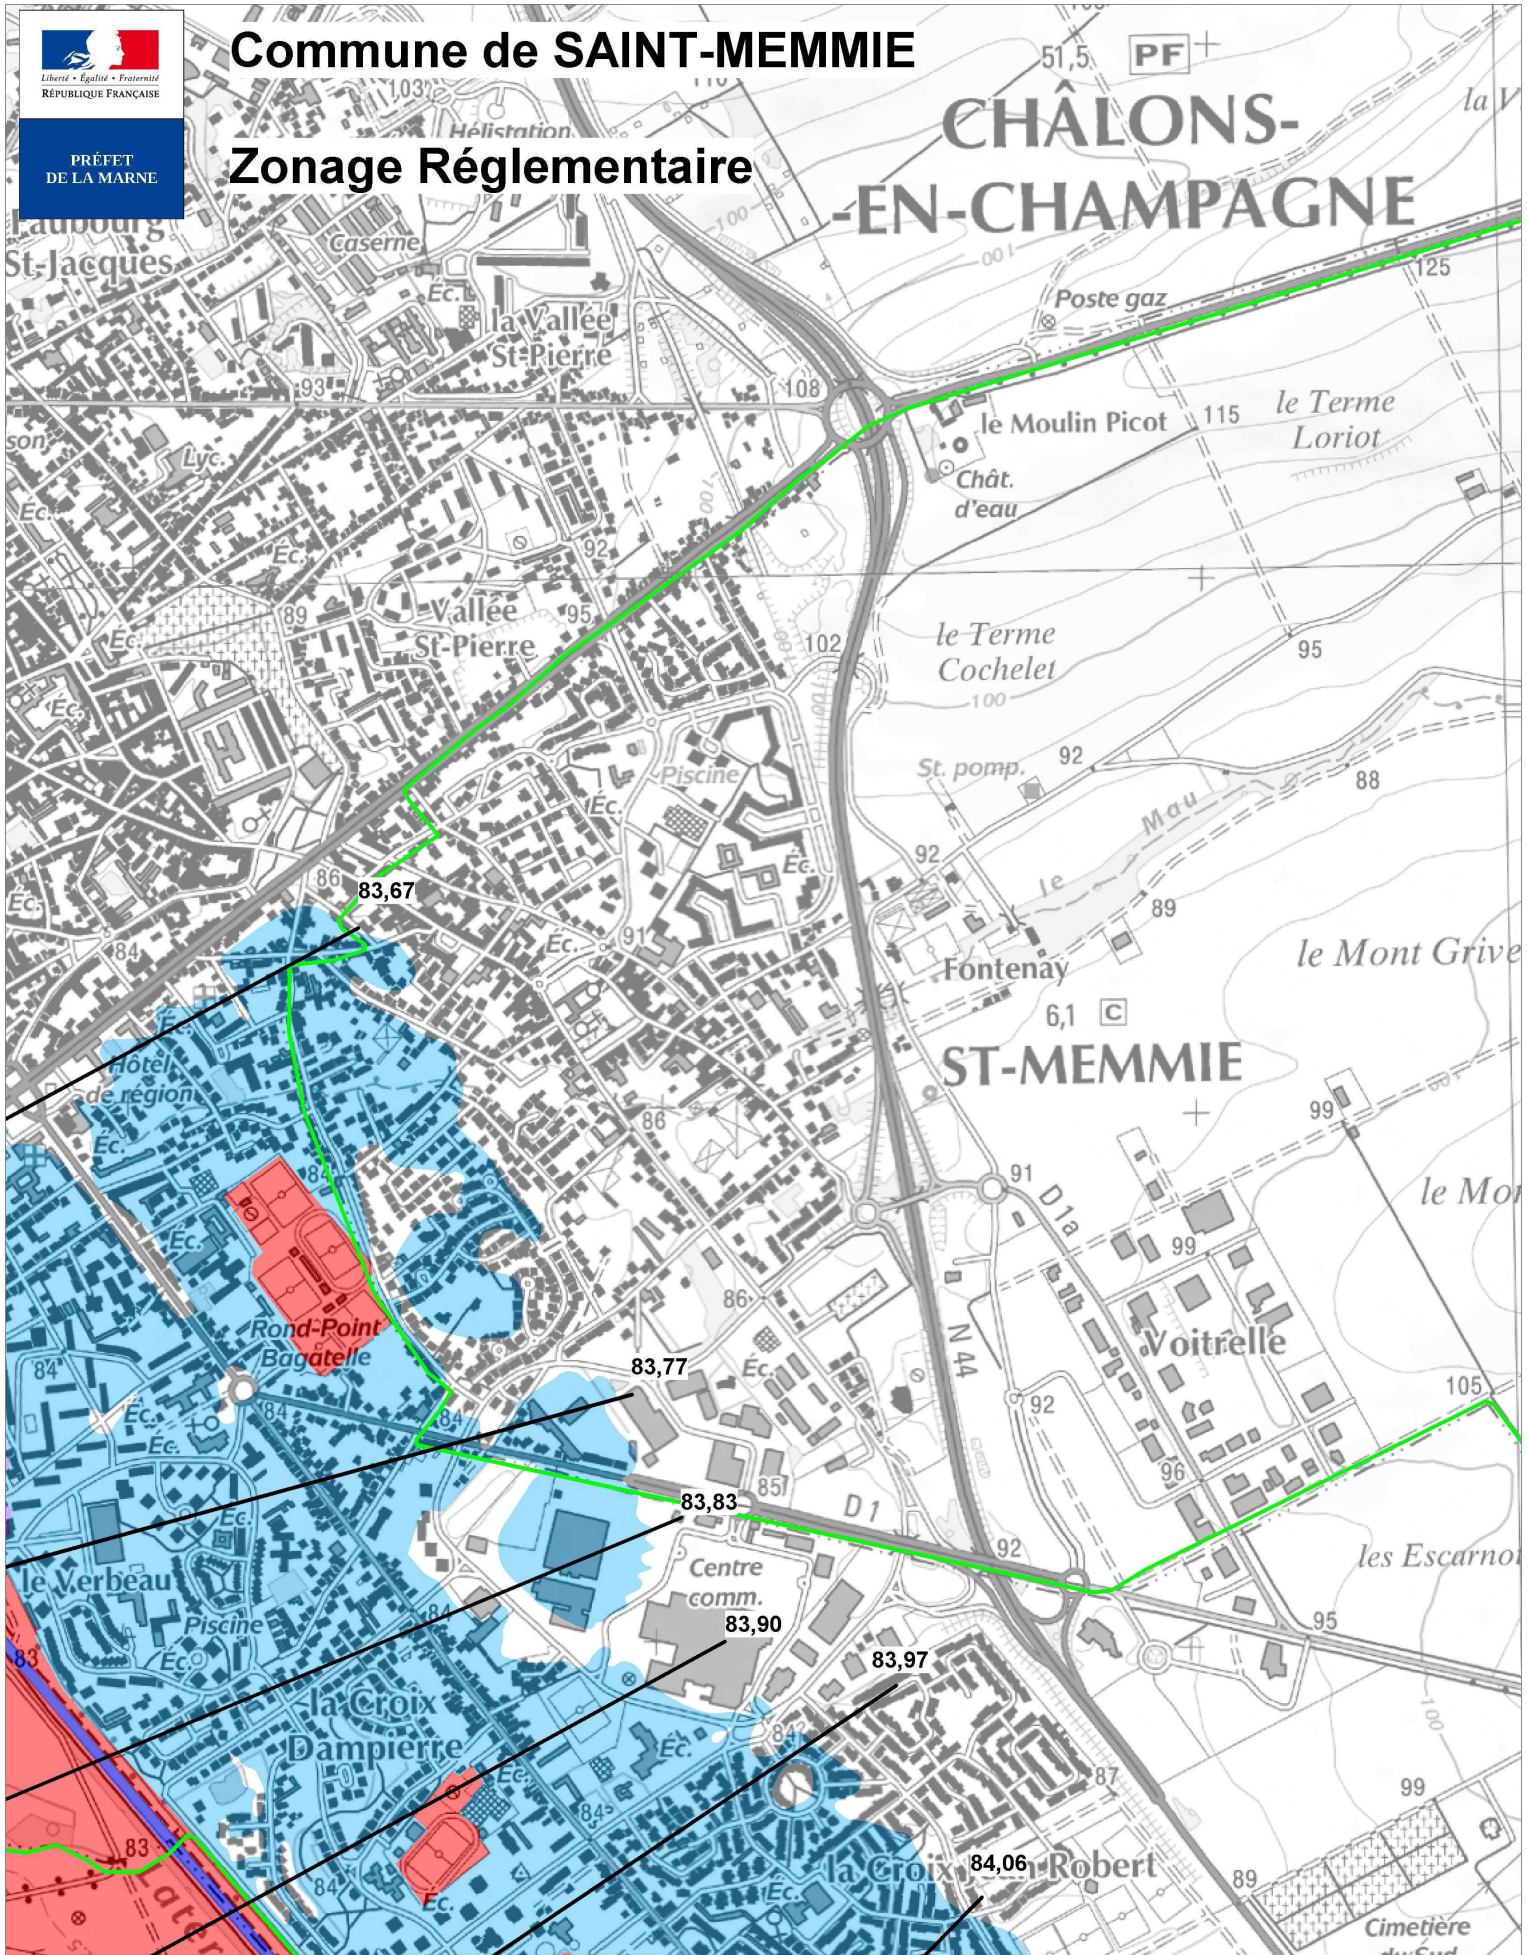

Commune de SAINT-MARTIN-SUR-LE-PRE

Zonage Réglementaire

LEGENDE

- Zone Rouge
- Zone Rose
- Zone Magenta
- Zone Bleue
- Surfaces en eau
- Limite communale
- Cote de référence NGF

Echelle : 1/10 000ème

Commune de SAINT-MEMMIE

Zonage Réglementaire

LEGENDE

- Zone Rouge
- Zone Rose
- Zone Magenta
- Zone Bleue

■ Surfaces en eau

— Cote de référence NGF

□ Limite communale

Echelle : 1/10 000ème

Commune de SARRY

Partie Centre

Zonage Réglementaire

LEGENDE

- Zone Rouge
- Zone Rose
- Zone Magenta
- Zone Bleue

■ Surfaces en eau

— Cote de référence NGF

Limite communale

Echelle : 1/10 000ème

Commune de SARRY

Partie Sud

Zonage Réglementaire

LEGENDE

- Zone Rouge
- Zone Rose
- Zone Magenta
- Zone Bleue
- Surfaces en eau
- Limite communale
- Cote de référence NGF

Echelle : 1/10 000ème