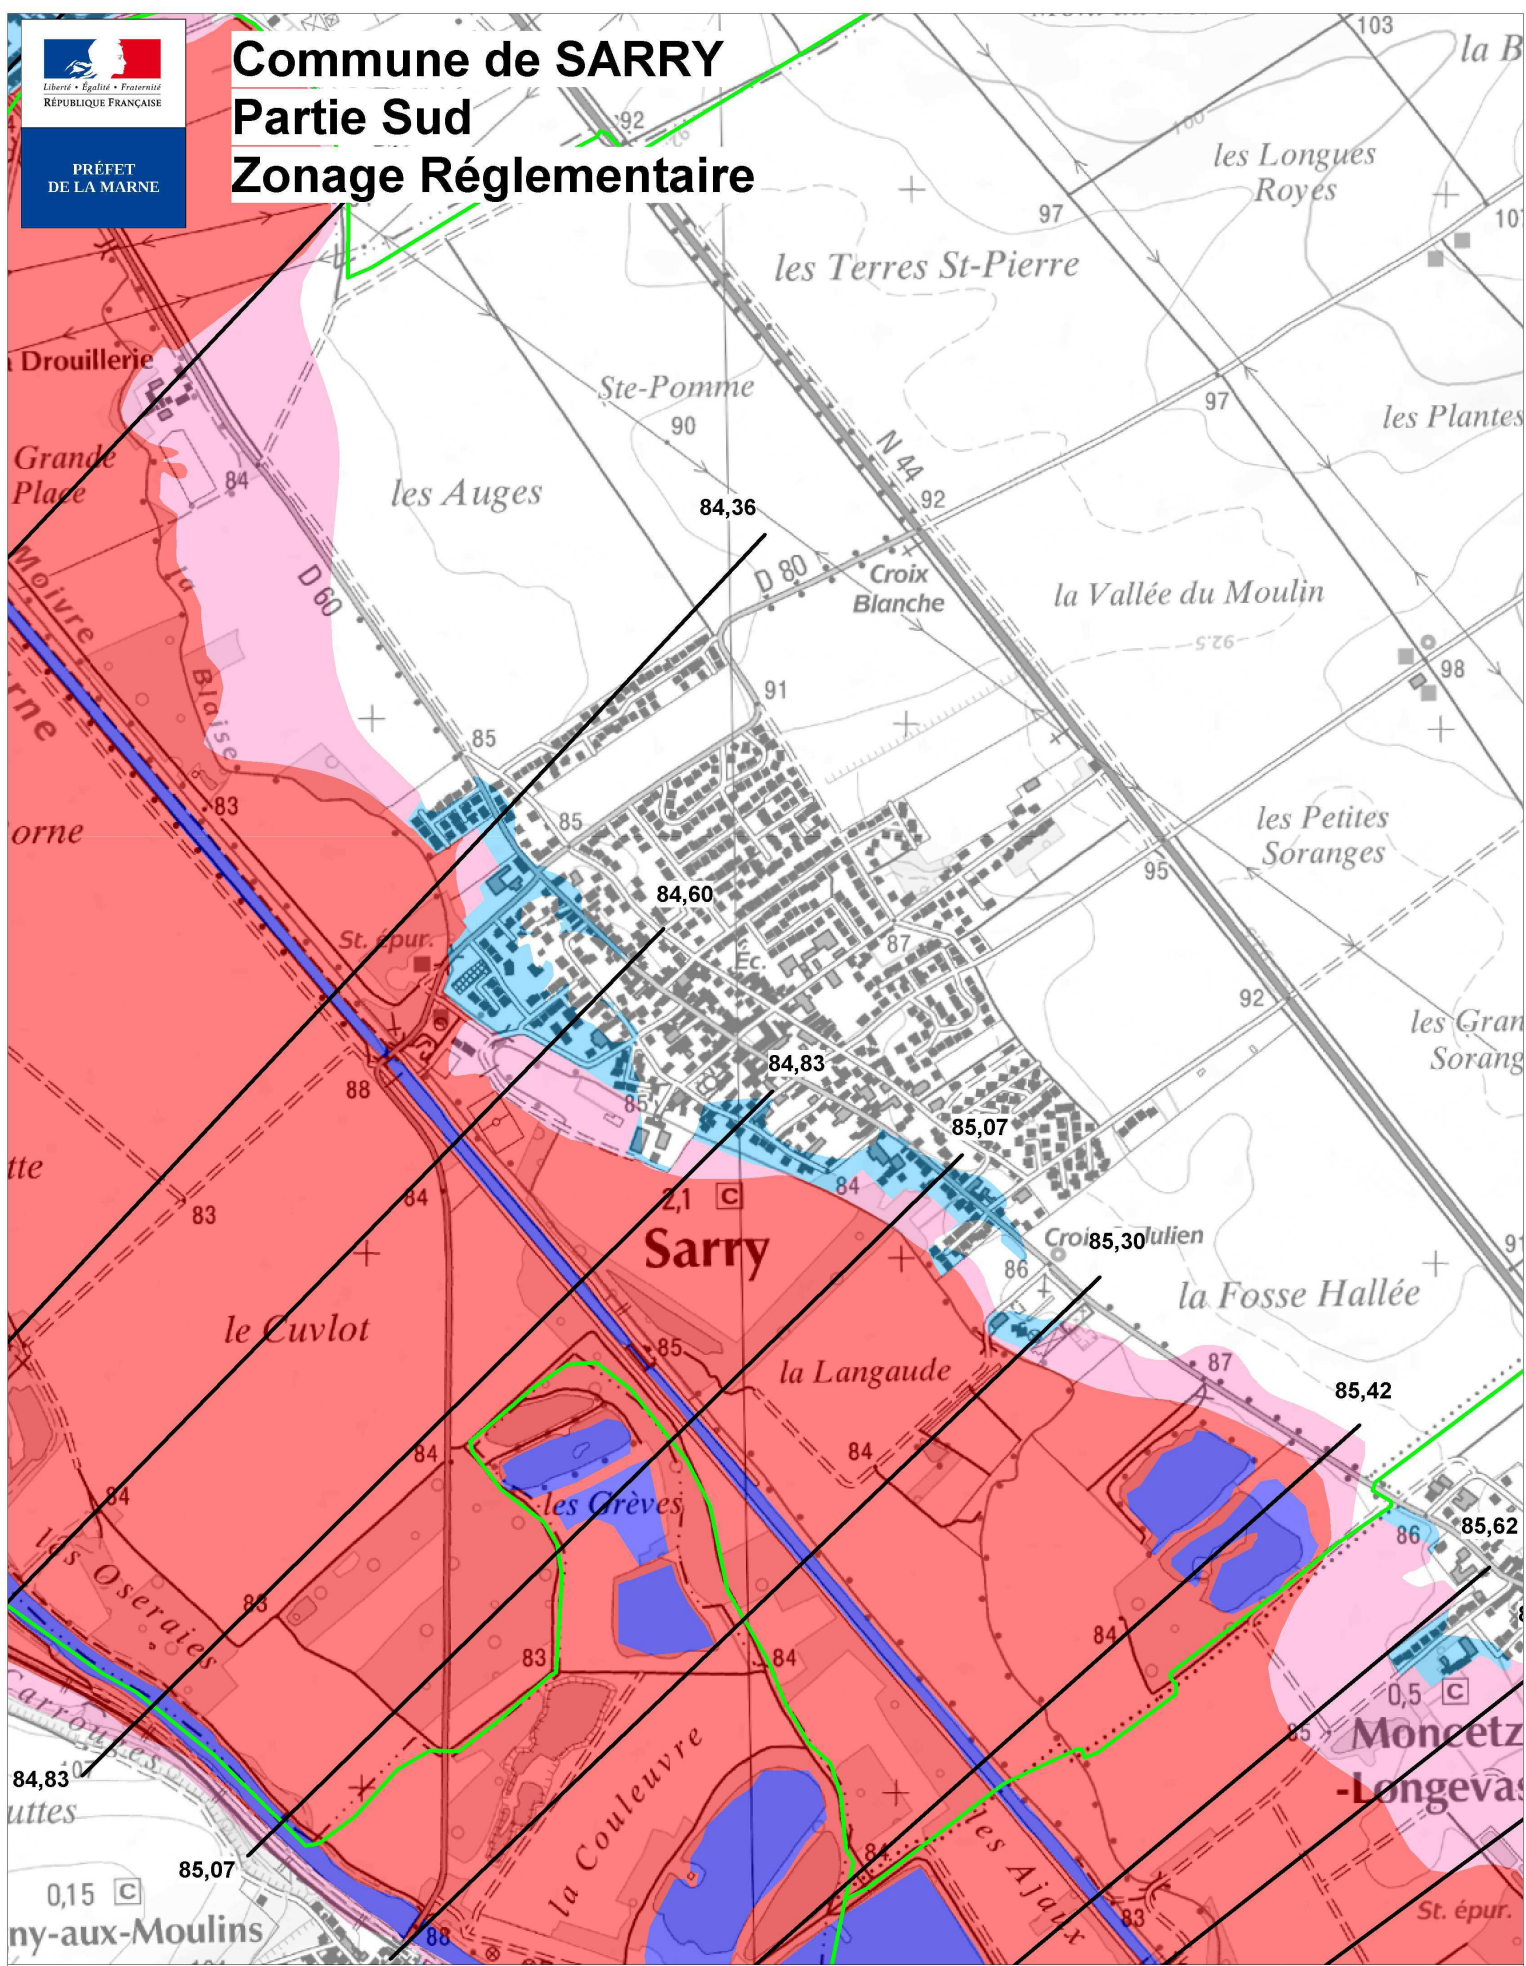

Zonage Réglementaire

LEGENDE

- Zone Rouge
- Zone Rose
- Zone Magenta
- Zone Bleue

■ Surfaces en eau

— Cote de référence NGF

□ Limite communale

Echelle : 1/10 000ème

Commune de SARRY

Partie Centre

Zonage Réglementaire

LEGENDE

- Zone Rouge
- Zone Rose
- Zone Magenta
- Zone Bleue

■ Surfaces en eau

— Cote de référence NGF

Limite communale

Echelle : 1/10 000ème

Commune de SARRY

Partie Sud

Zonage Réglementaire

LEGENDE

- Zone Rouge
- Zone Rose
- Zone Magenta
- Zone Bleue
- Surfaces en eau
- Limite communale
- Cote de référence NGF

Echelle : 1/10 000ème