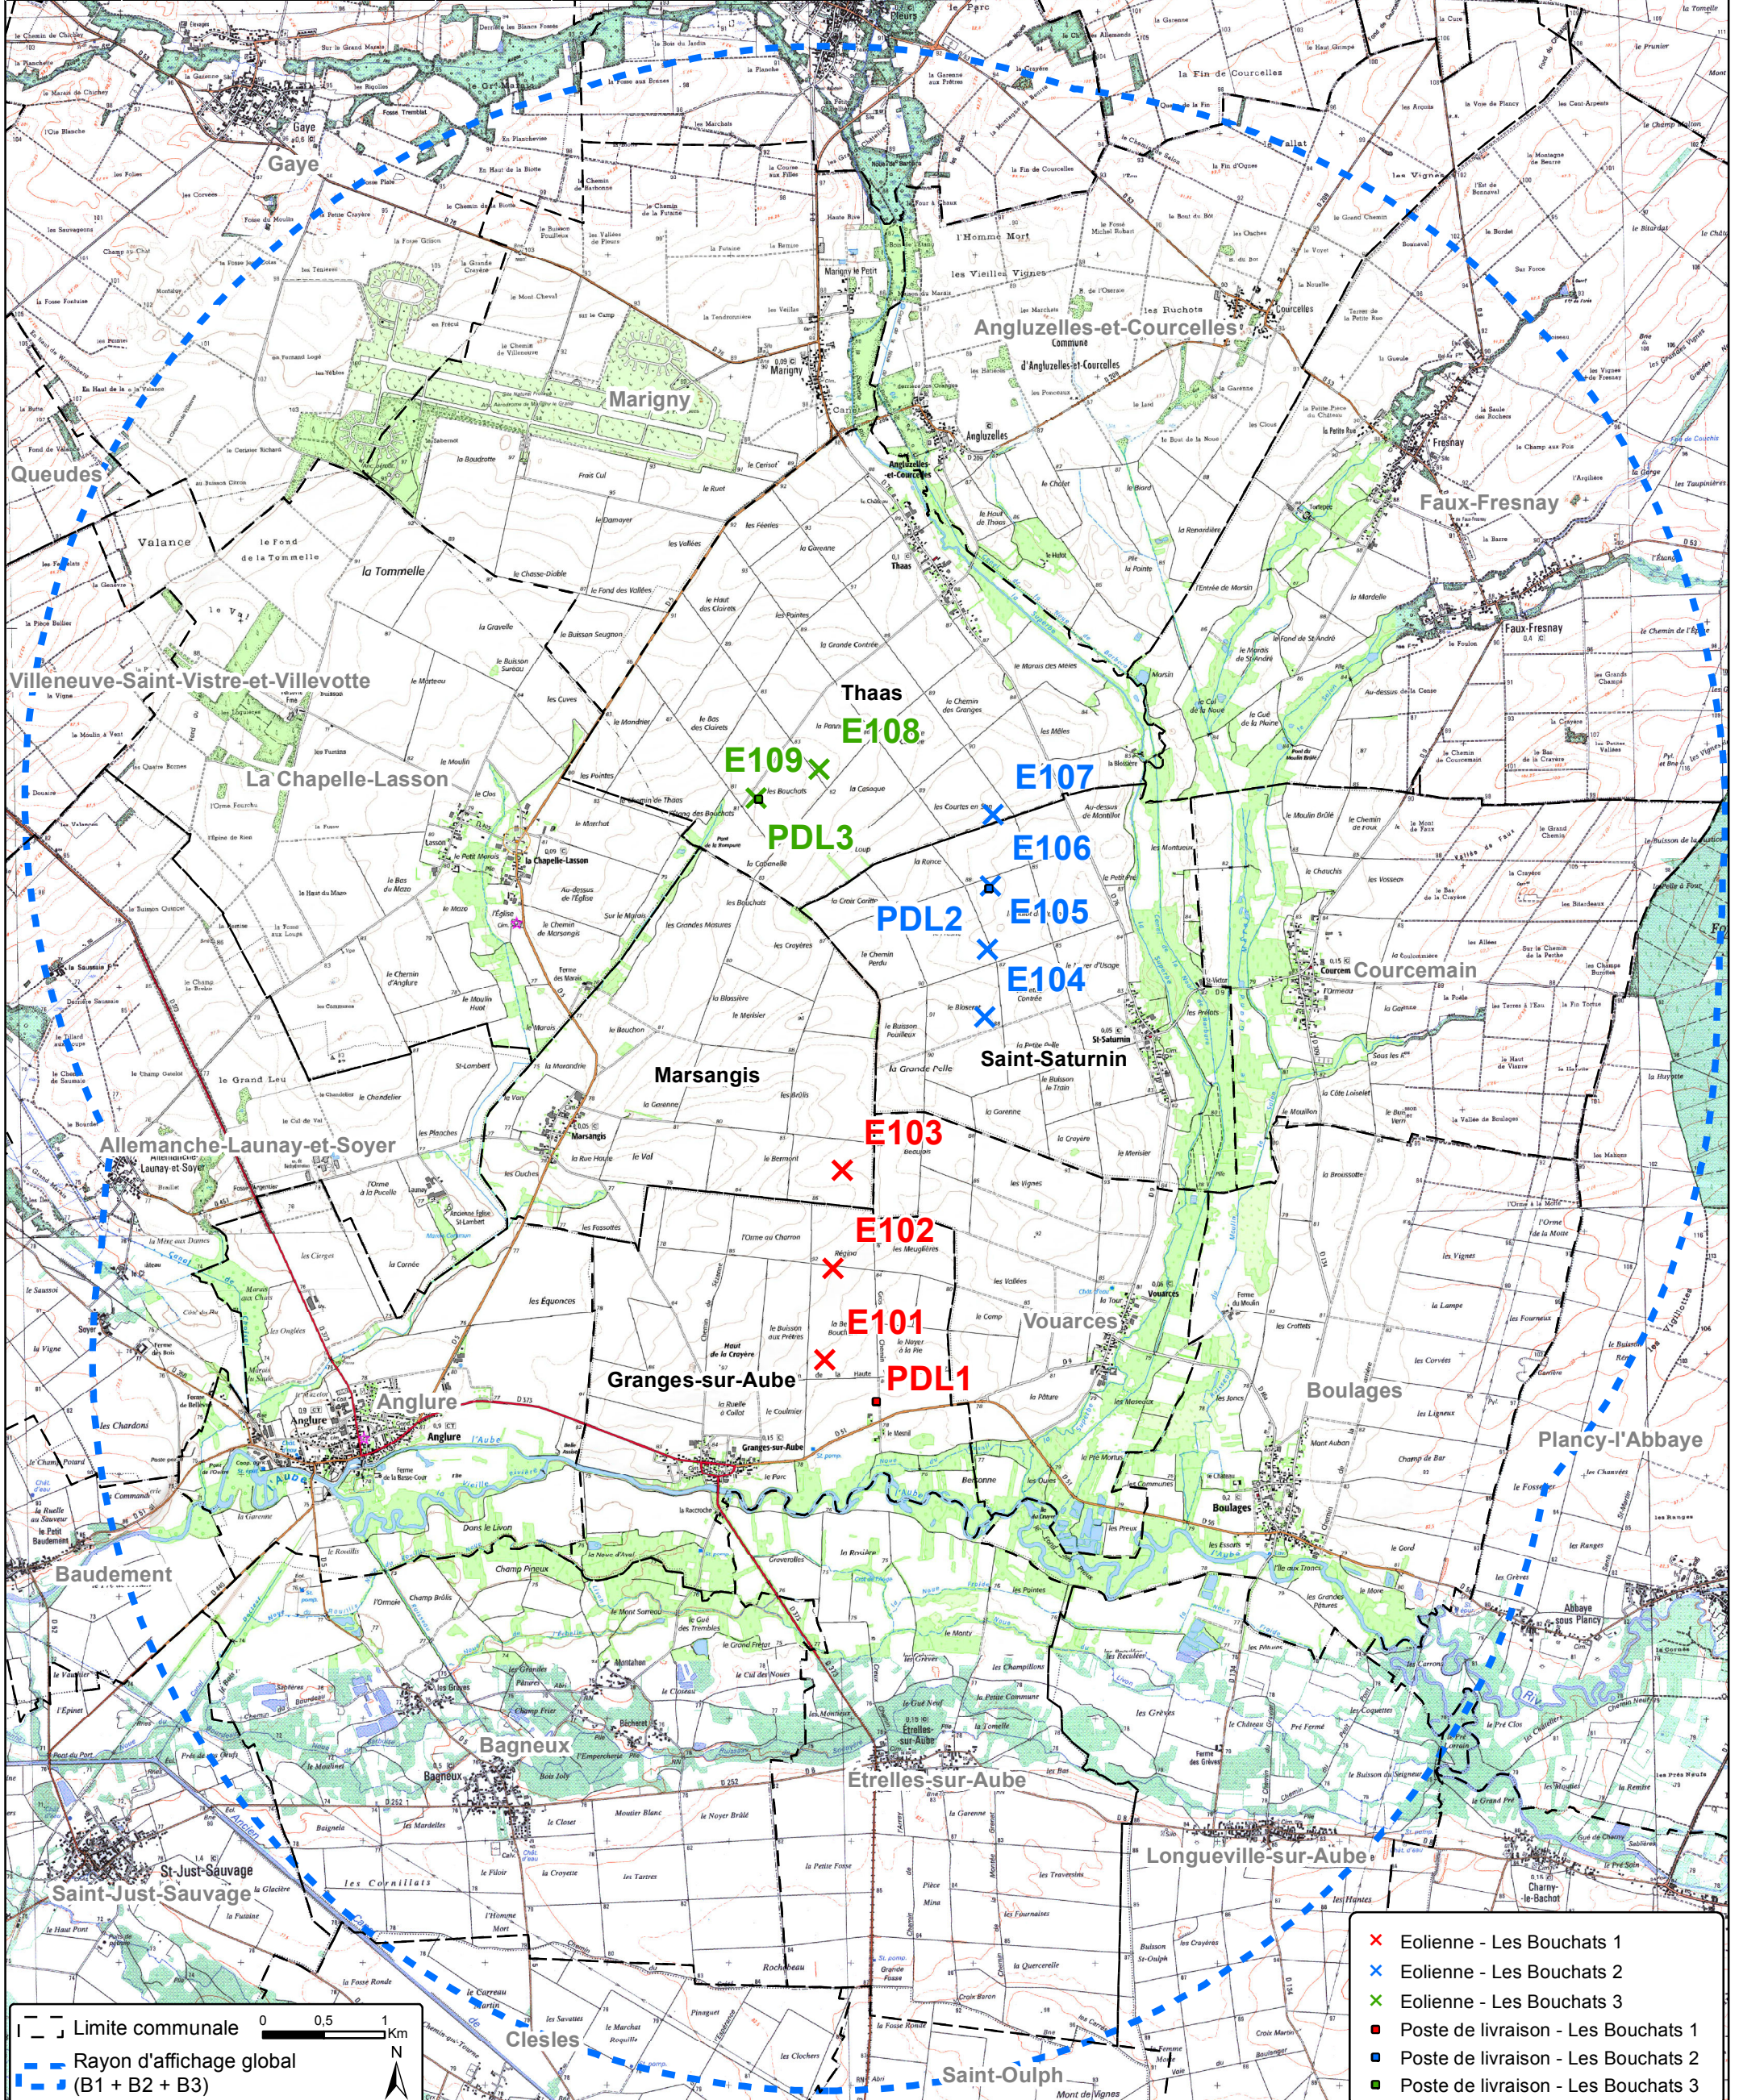

Département	Nom de la commune	Département	Nom de la commune
10	Charny-le-Bachot	10	Saint-Oulph
10	Longueville-sur-Aube	51	Marsangis
51	Pleurs	51	Thaas
51	Anglure	51	Allemanche-Launay-et-Soyer
51	Baudement	51	La Chapelle-Lasson
51	Ognes	51	Queudes
51	Angluzelles-et-Courcelles	51	Marigny
51	Granges-sur-Aube	51	Gaye
51	Saint-Just-Sauvage	51	Villeneuve-Saint-Vistre-et-Villevotte
51	Clesles	51	Faux-Fresnay
51	Courcemain	10	Étrelles-sur-Aube
51	Bagneux	10	Boulauges
51	Vouarces	10	Plancy-l'Abbaye
51	Saint-Saturnin		

Parcs éoliens des Bouchats

Localisation des éoliennes

EPURON
L'ÉNERGIE DE VOS TERRITOIRES

30 novembre 2015

Format papier: A3

Echelle: 1/50000

Source: IGN

©Copyright: EPURON

- ✗ Eolienne - Les Bouchats 1
- ✗ Eolienne - Les Bouchats 2
- ✗ Eolienne - Les Bouchats 3
- Poste de livraison - Les Bouchats 1
- Poste de livraison - Les Bouchats 2
- Poste de livraison - Les Bouchats 3

— — Limite communale 0 0,5 1 Km

--- Rayon d'affichage global (B1 + B2 + B3)