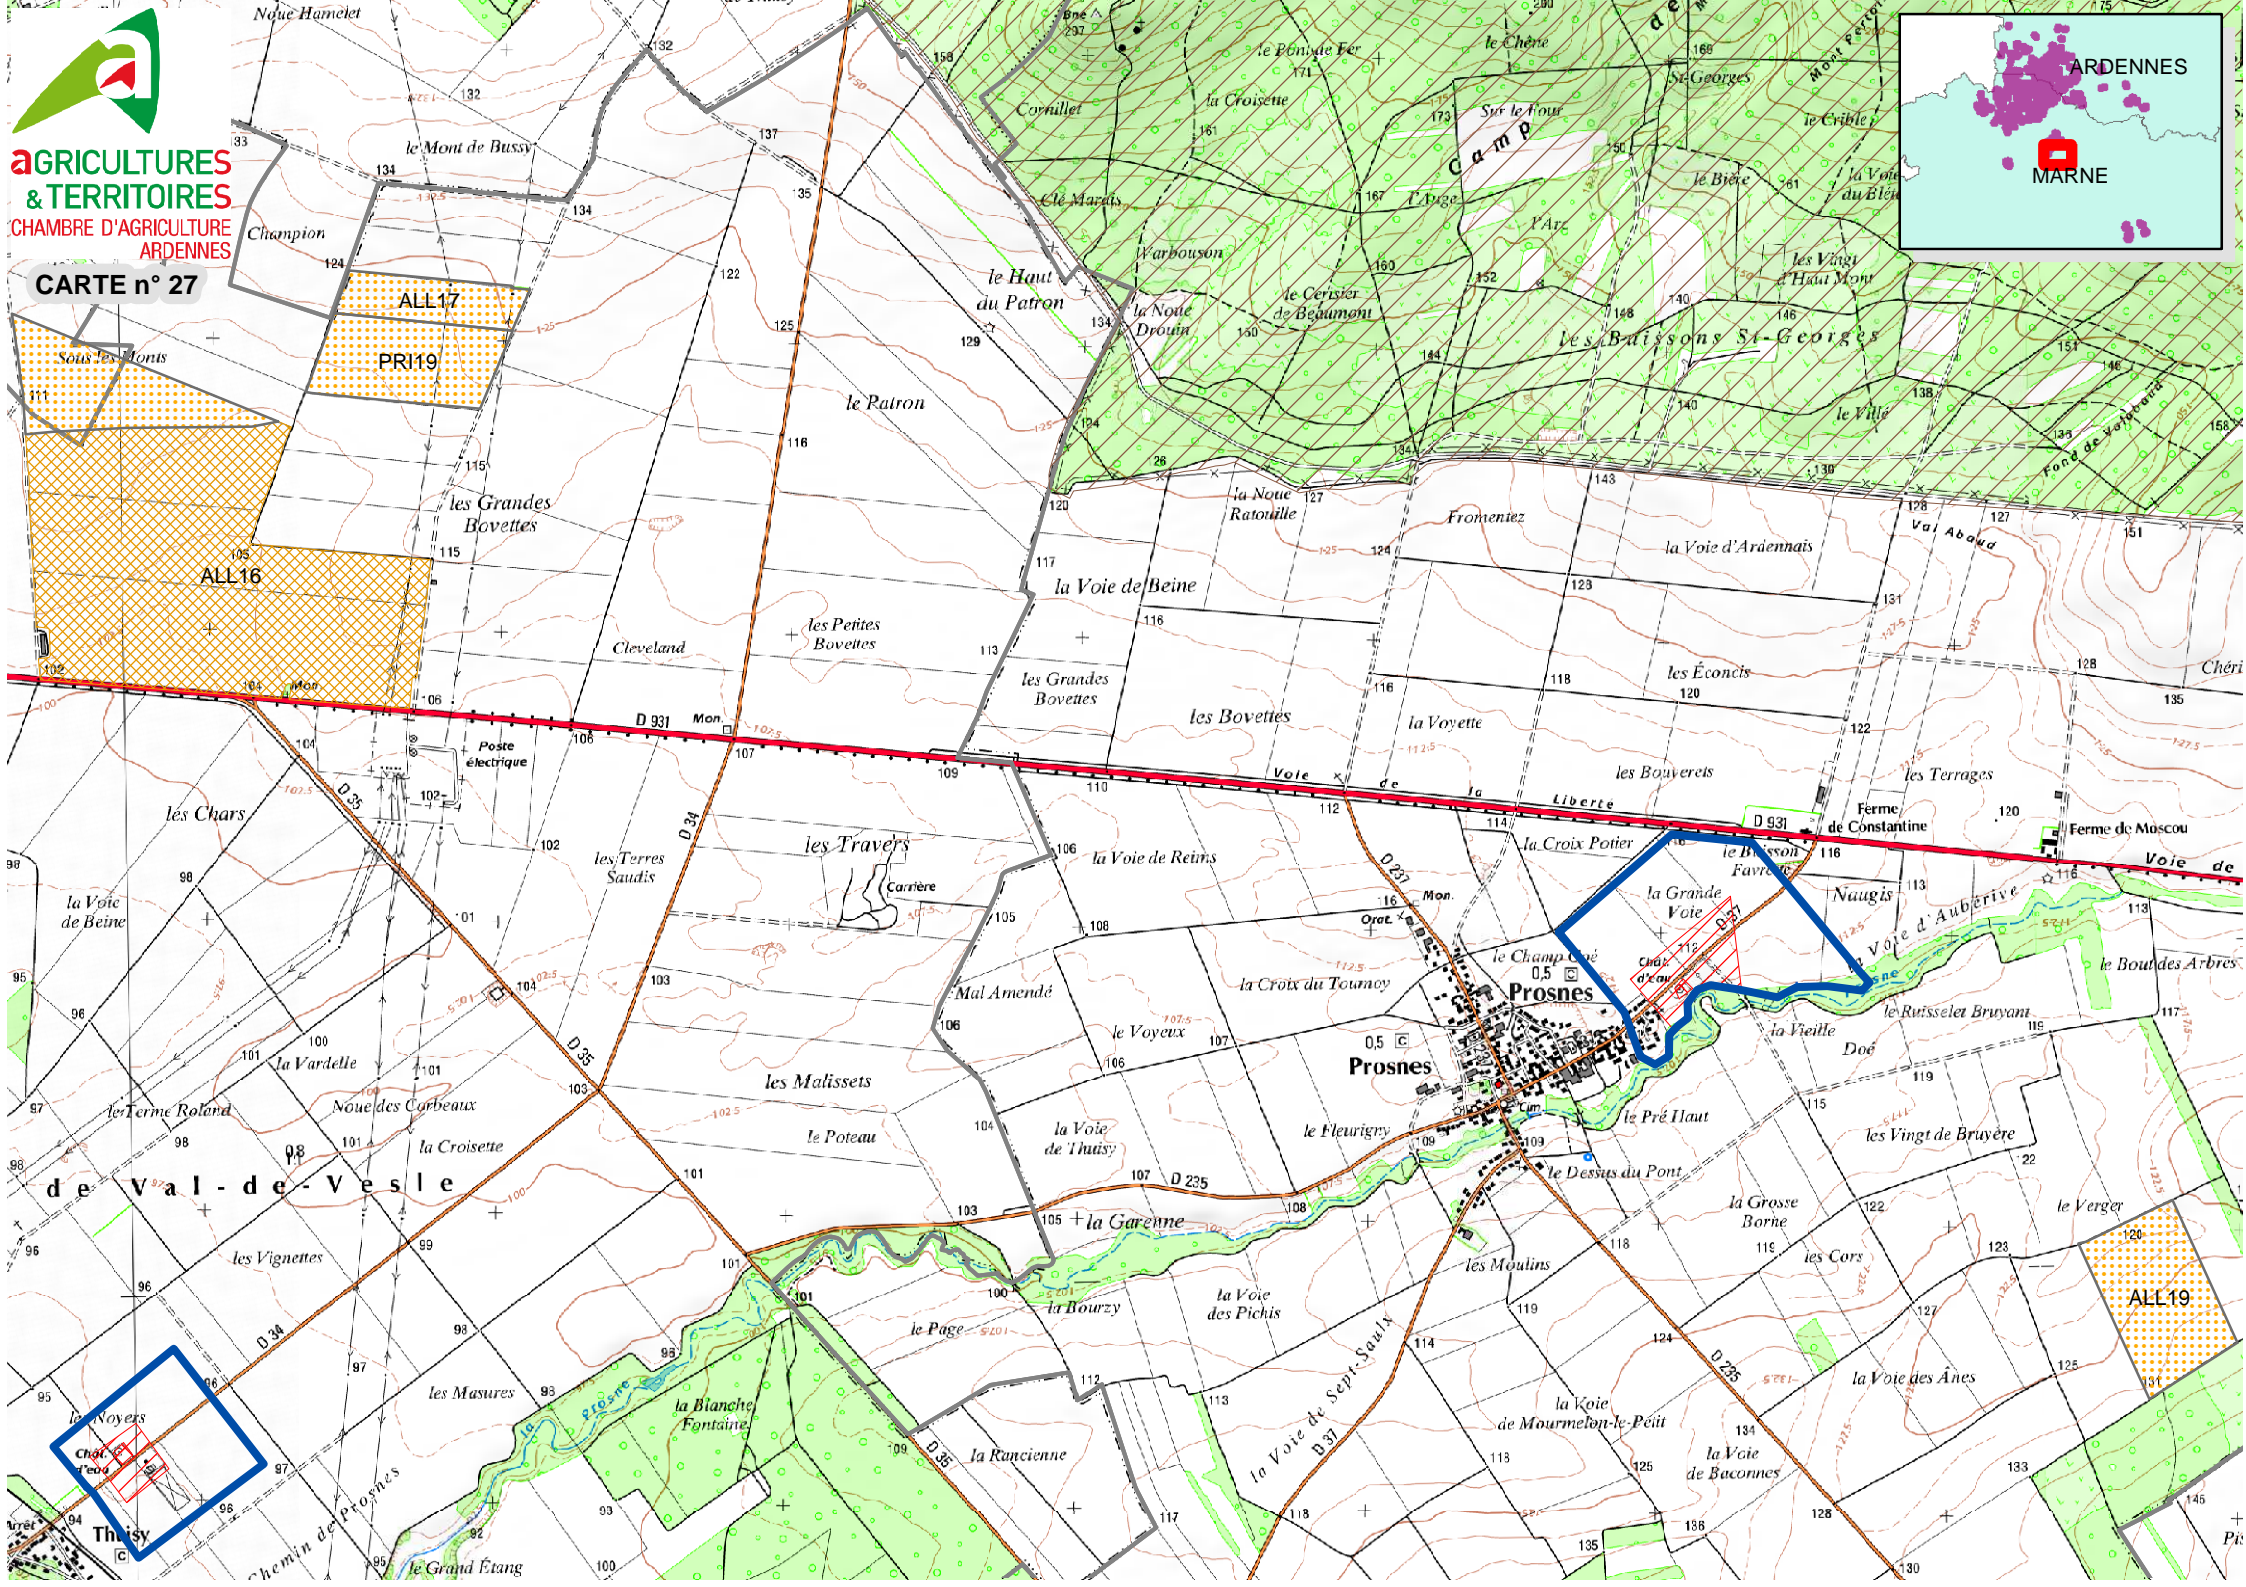

**AGRICULTURES
& TERRITOIRES**
CHAMBRE D'AGRICULTURE
ARDENNES

CARTE n° 27