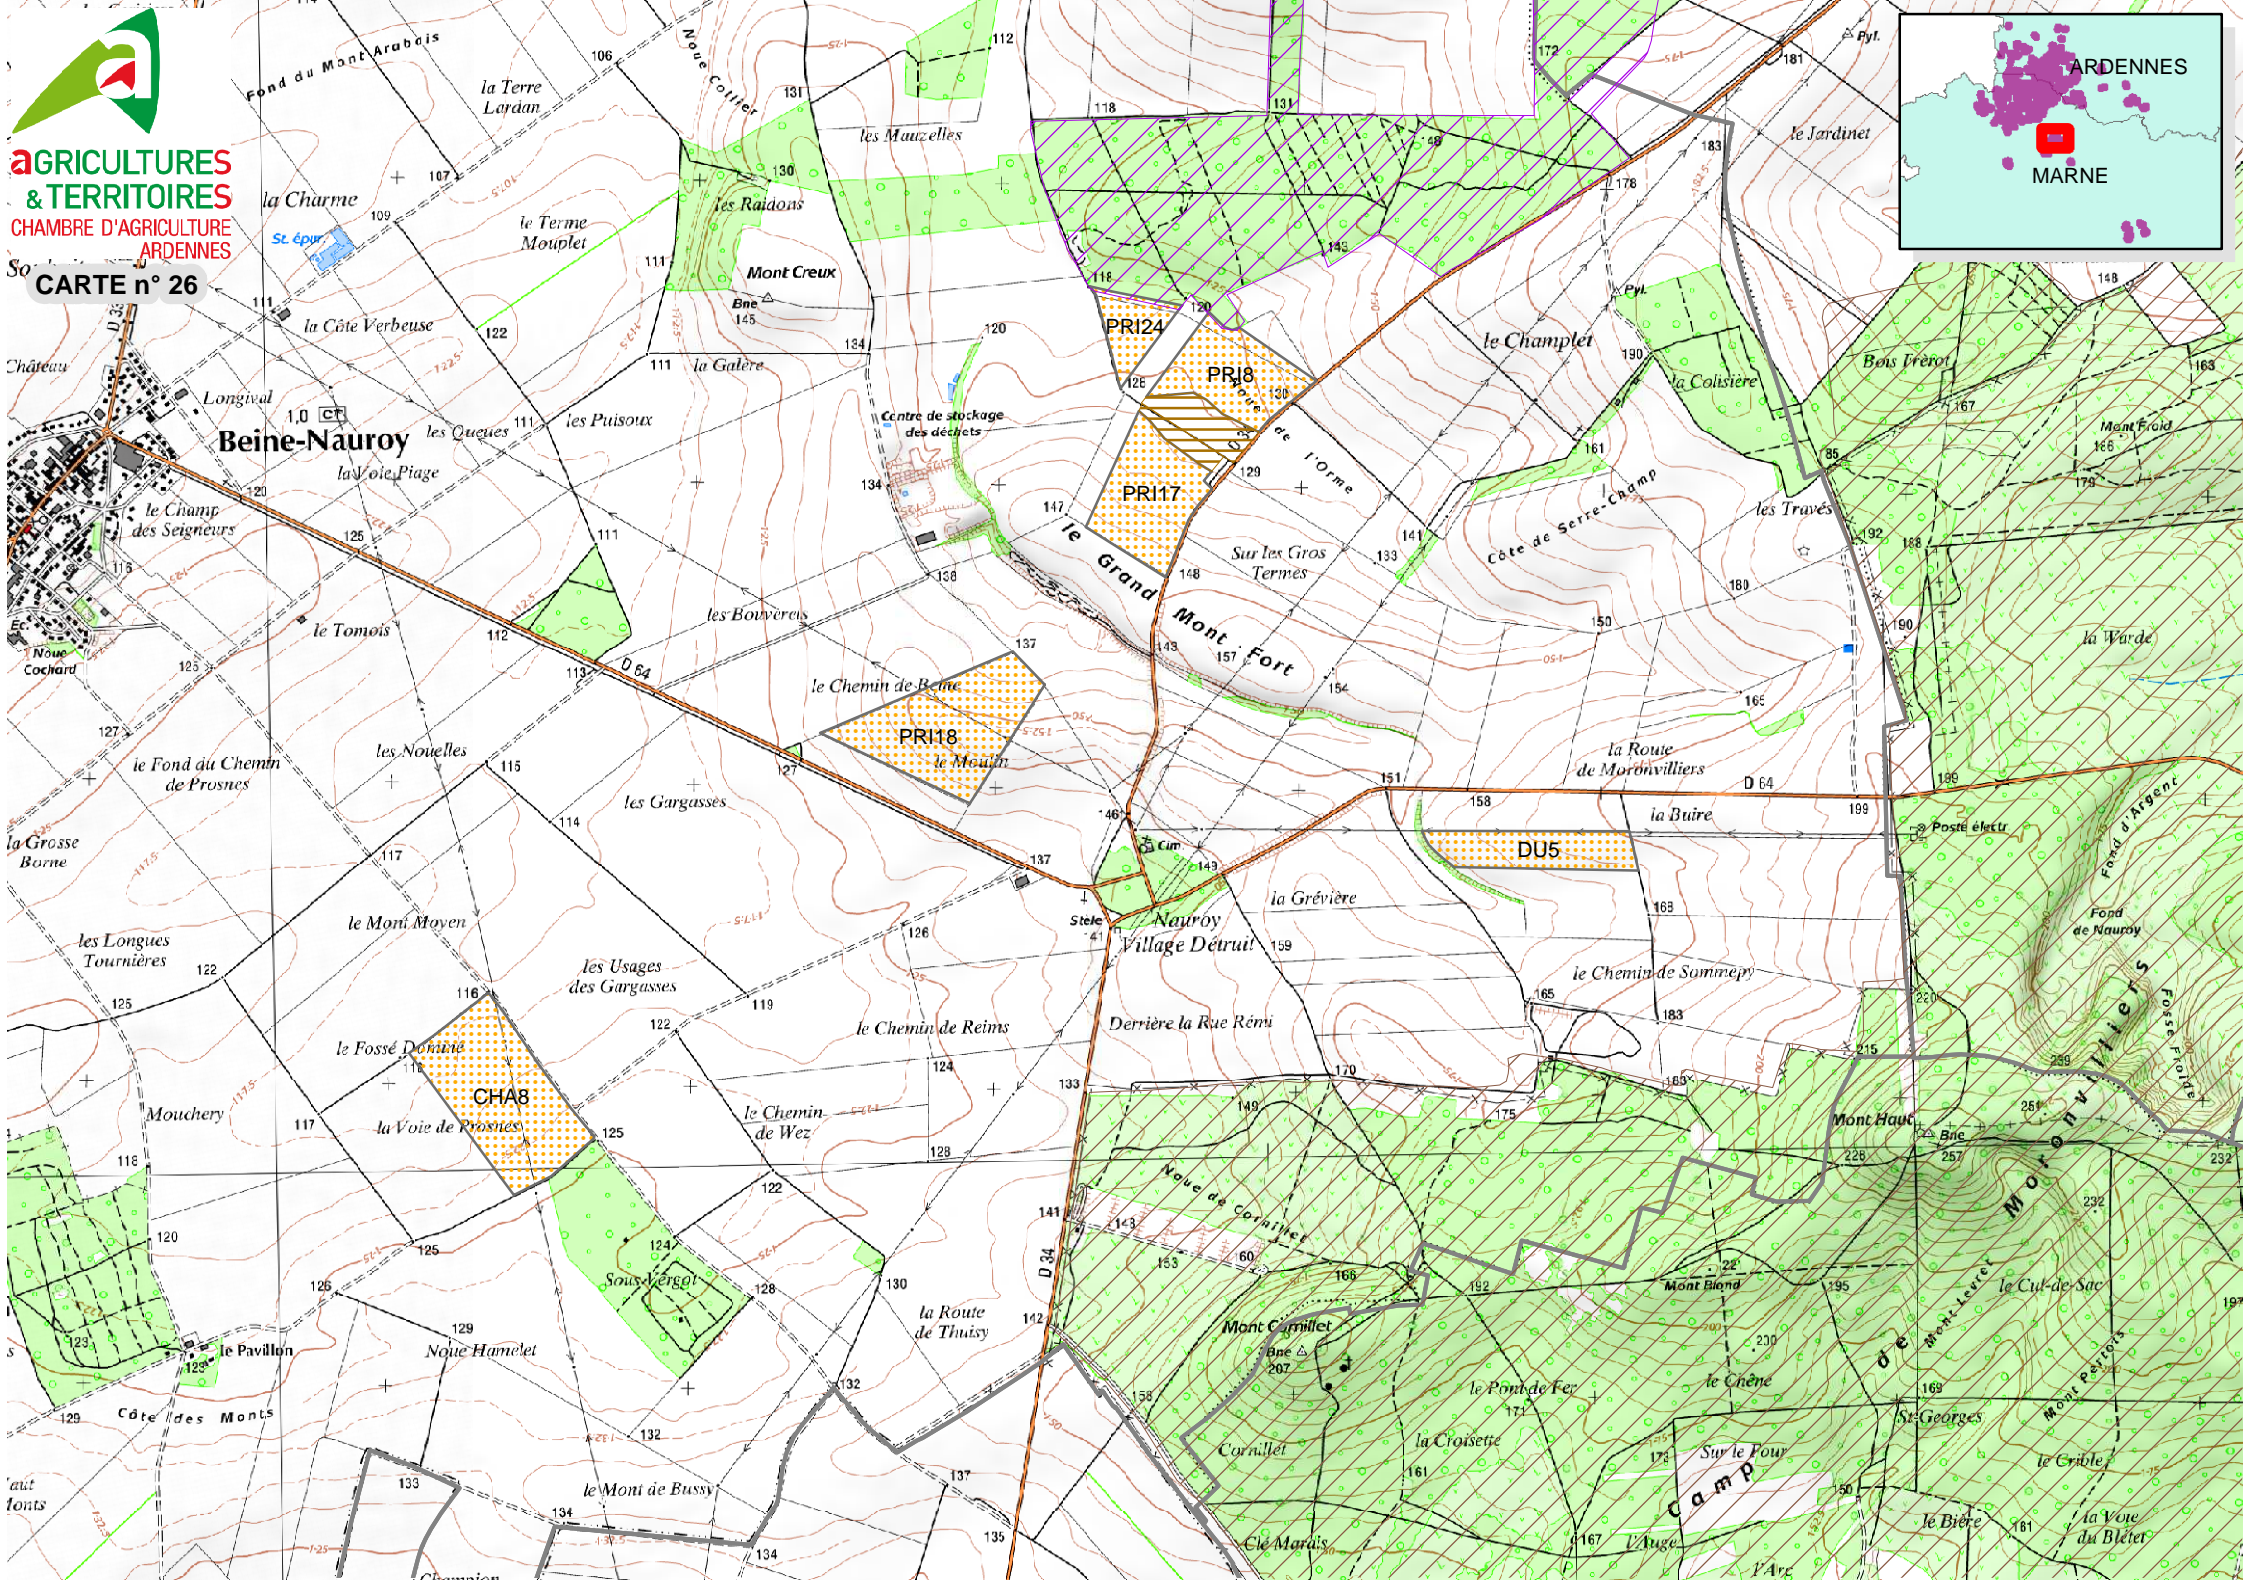

So CARTE n° 26