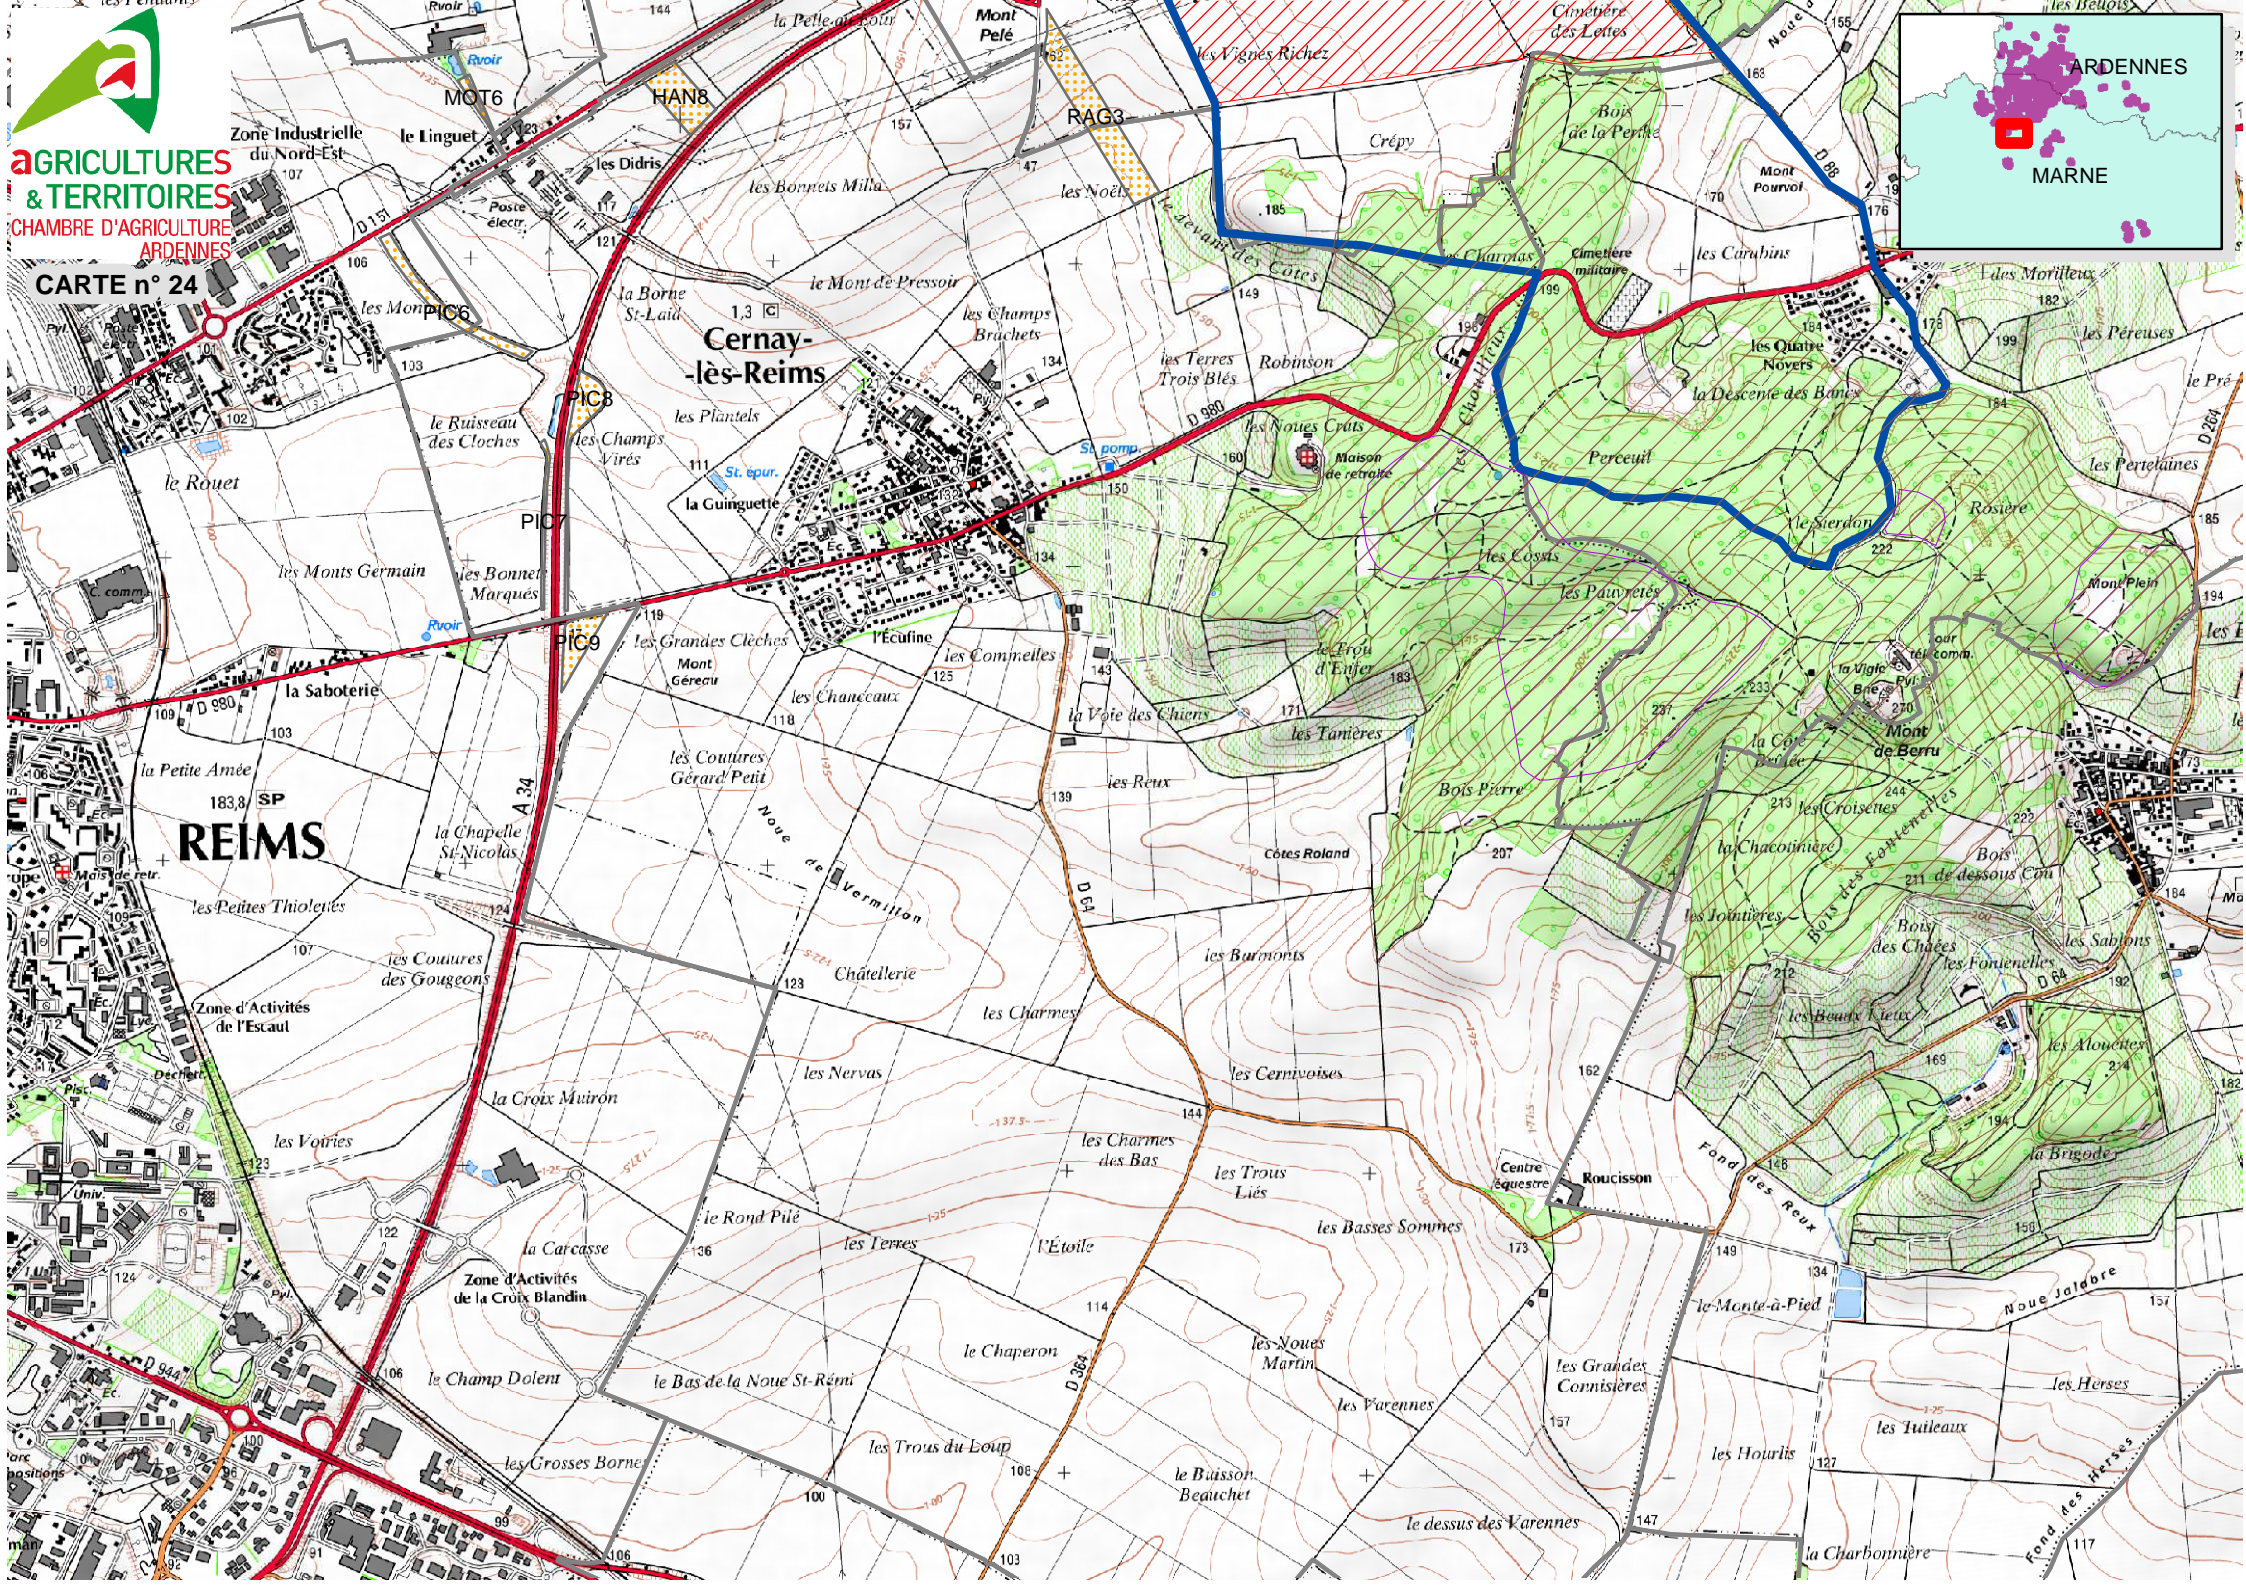

CARTE n° 23

AGRICULTURES & TERRITOIRES
CHAMBRE D'AGRICULTURE ARDENNES

CARTE n° 24

ARDENNES
MARNE

Cernay-lès-Reims

REIMS

Roucisson

le Mont-à-Pied

les Herbes

la Charbonnière

**AGRICULTURES
& TERRITOIRES**
CHAMBRE D'AGRICULTURE
ARDENNES

CARTE n° 25

ARDENNES
MARNE

Montbré
les Gros Ventres
les Crochets
les Hauts Blanches Voies
le Champ Élin
les Pelles à Four
les Crèves
les Hauts Moutons
le Cloy Derard
les Crières
les Carisets
la Maladerie

Rilly-la-Montagne
les Hauts Moutons
le Cloy Derard
les Crières
les Carisets
la Maladerie

Puisieux
les Grands Jardins
le Parc
le Bauchet
le Chemin de la Barre
le Fossé Blanc
le Chemin des Robeaux
les Rochelles
les Correttes

la Voie
de Somme-Vesle
Ligne T.G.V.
POS21
la Fourche
la Prêle
les Bouvres
la Poste
Lycée
agricole
la Grande Romanie
la Corberie
les Épinettes
Rougemont
la Fos
les Cagnards
la Coëlle
la Vas

la Poste
la Grande Romanie
la Corberie
Rougemont
la Fos
les Cagnards
la Coëlle
la Vas