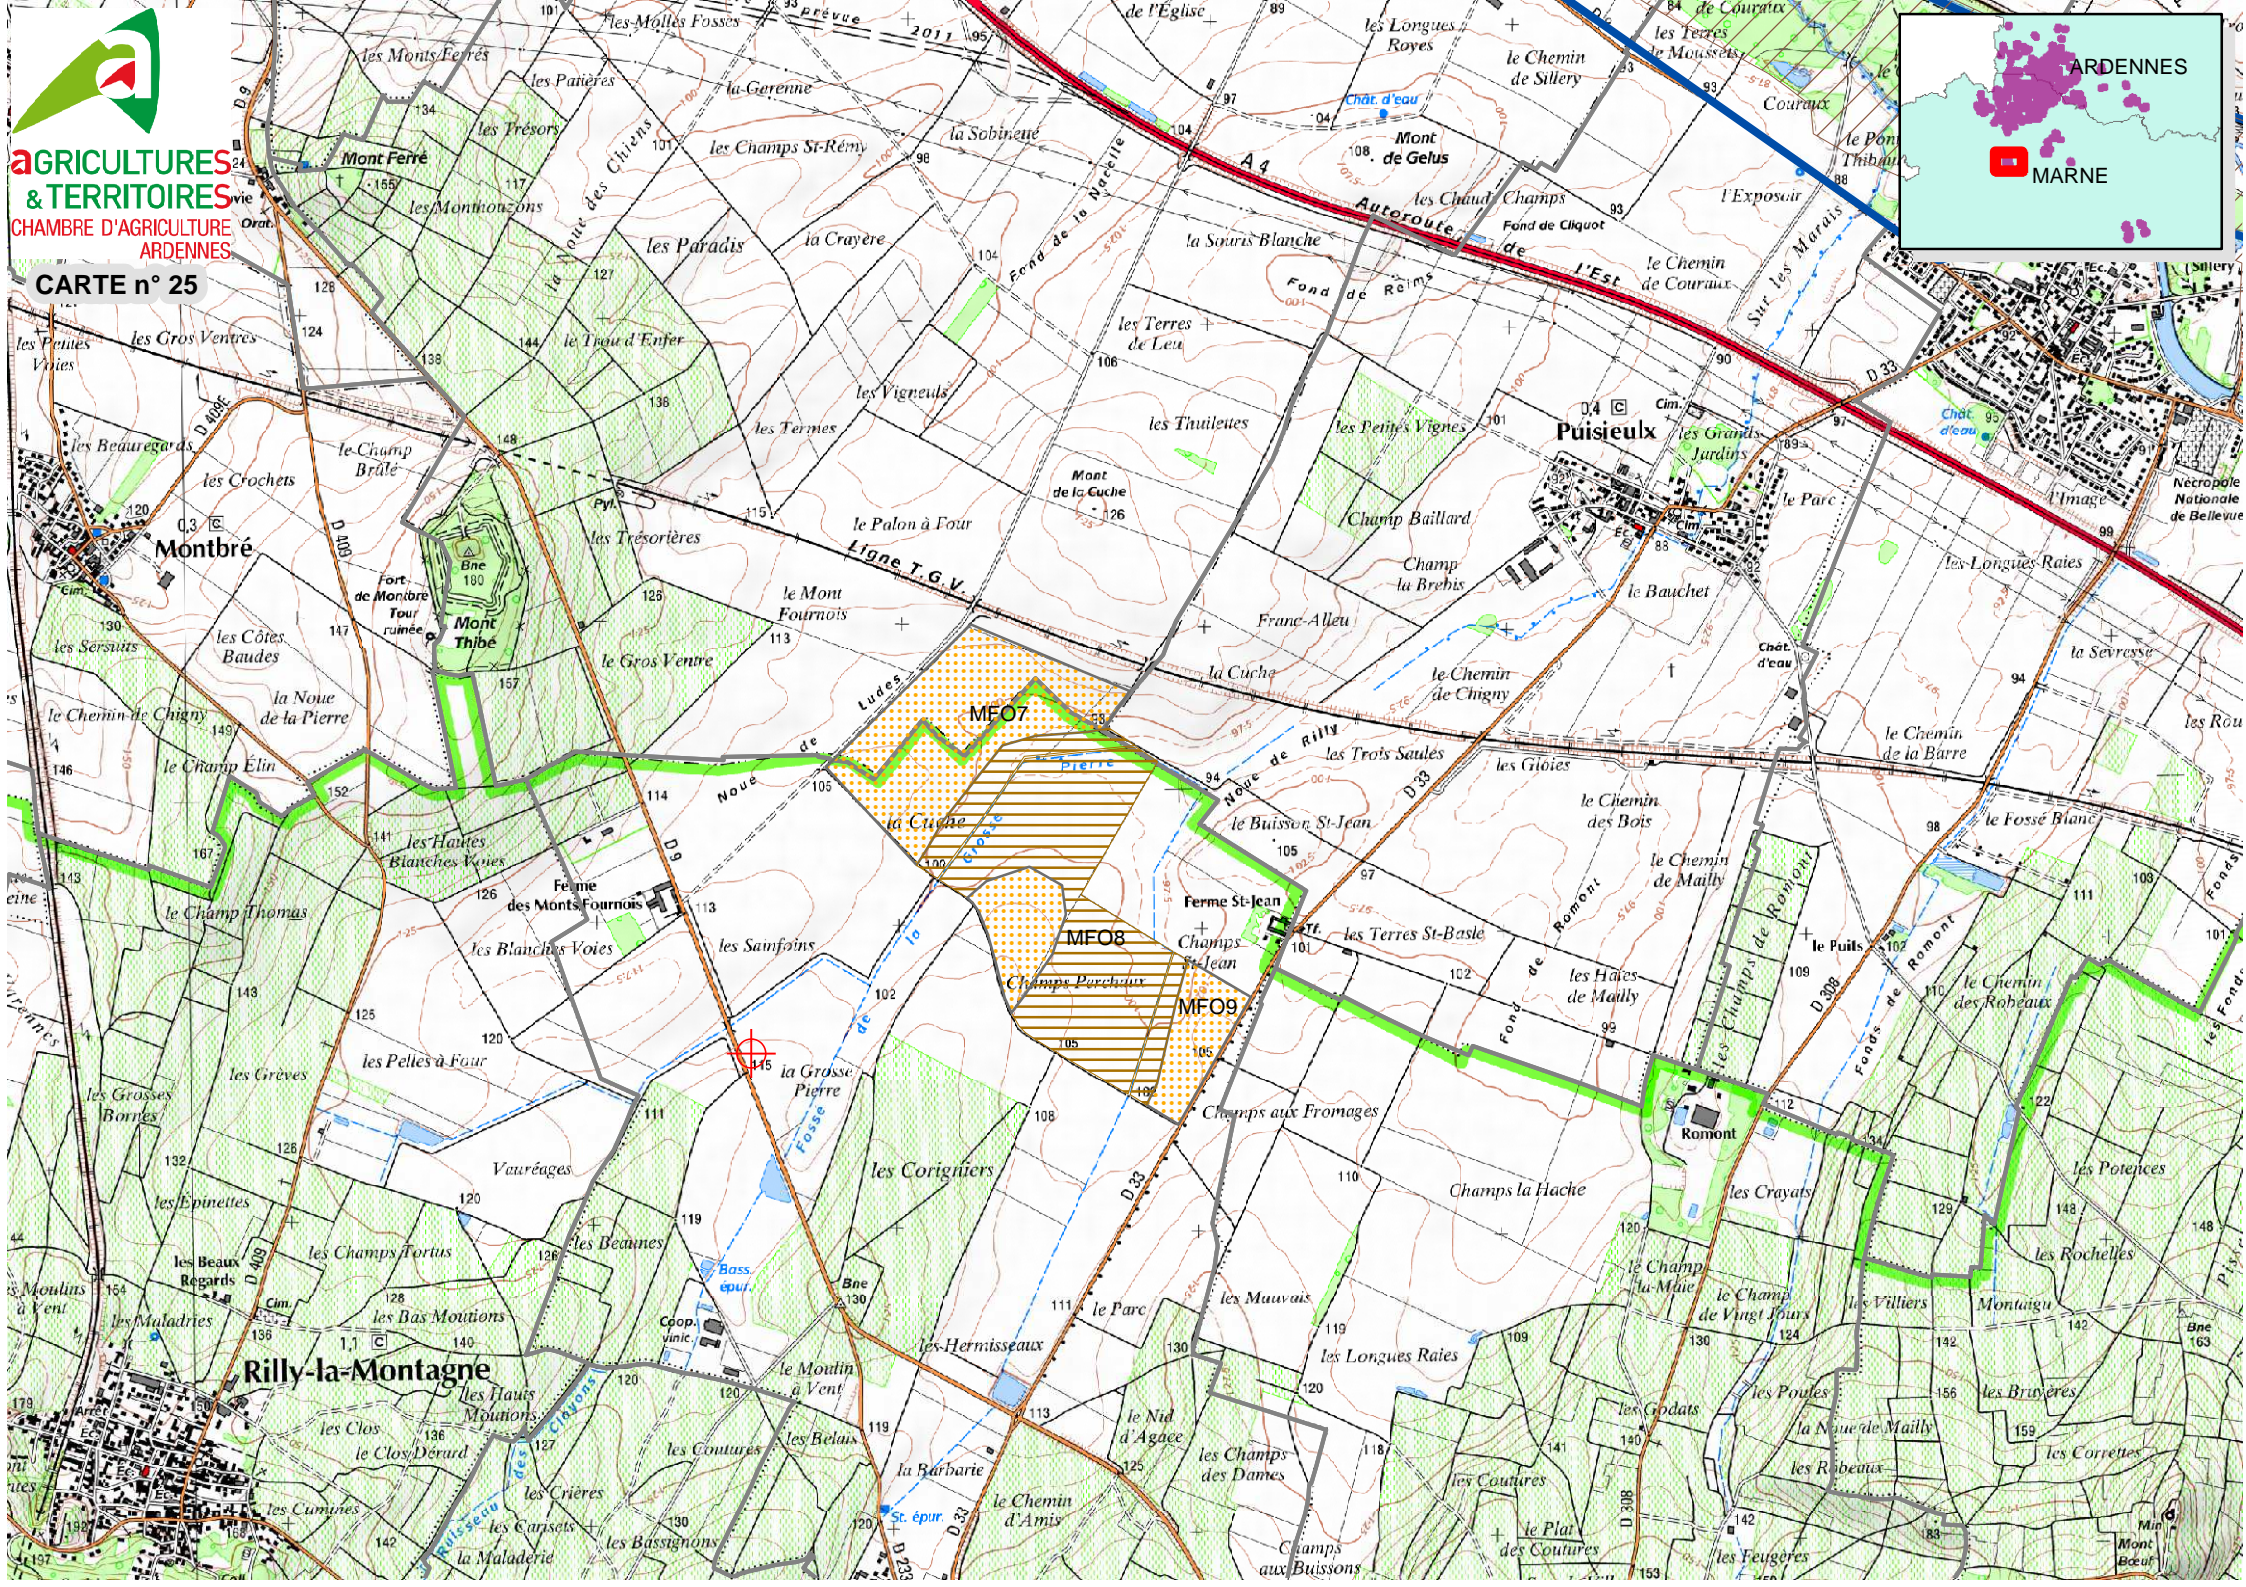

CARTE n° 23

AGRICULTURES & TERRITOIRES
CHAMBRE D'AGRICULTURE ARDENNES

CARTE n° 24

ARDENNES
MARNE

Cernay-lès-Reims

REIMS

Roucisson

le Mont-à-Pied

les Herbes

la Charbonnière

**AGRICULTURES
& TERRITOIRES**
CHAMBRE D'AGRICULTURE
ARDENNES

CARTE n° 25

ARDENNES
MARNE

Montbré
les Gros Ventres
les Crochets
les Hauts Blanches Voies
le Champ Élin
les Pelles à Four
les Crèves
les Hauts Moutons
le Cloy Derard
les Crières
les Carisets
la Maladerie

Rilly-la-Montagne
les Hauts Moutons
le Cloy Derard
les Crières
les Carisets
la Maladerie

Puisieux
les Grands Jardins
le Parc
le Bauchet
le Chemin de la Barre
le Fossé Blanc
le Chemin des Robeaux
les Rochelles
les Correttes

la Voie
de Somme-Vesle
Ligne T.G.V.
POS21
la Fourche
la Prêle
les Bouvres
la Poste
Lycée
agricole
la Grande Romanie
la Corberie
les Épinettes
Rougemont
la Fos
les Cagnards
la Coëlle
la Vas

la Poste
la Grande Romanie
la Corberie
Rougemont
la Fos
les Cagnards
la Coëlle
la Vas