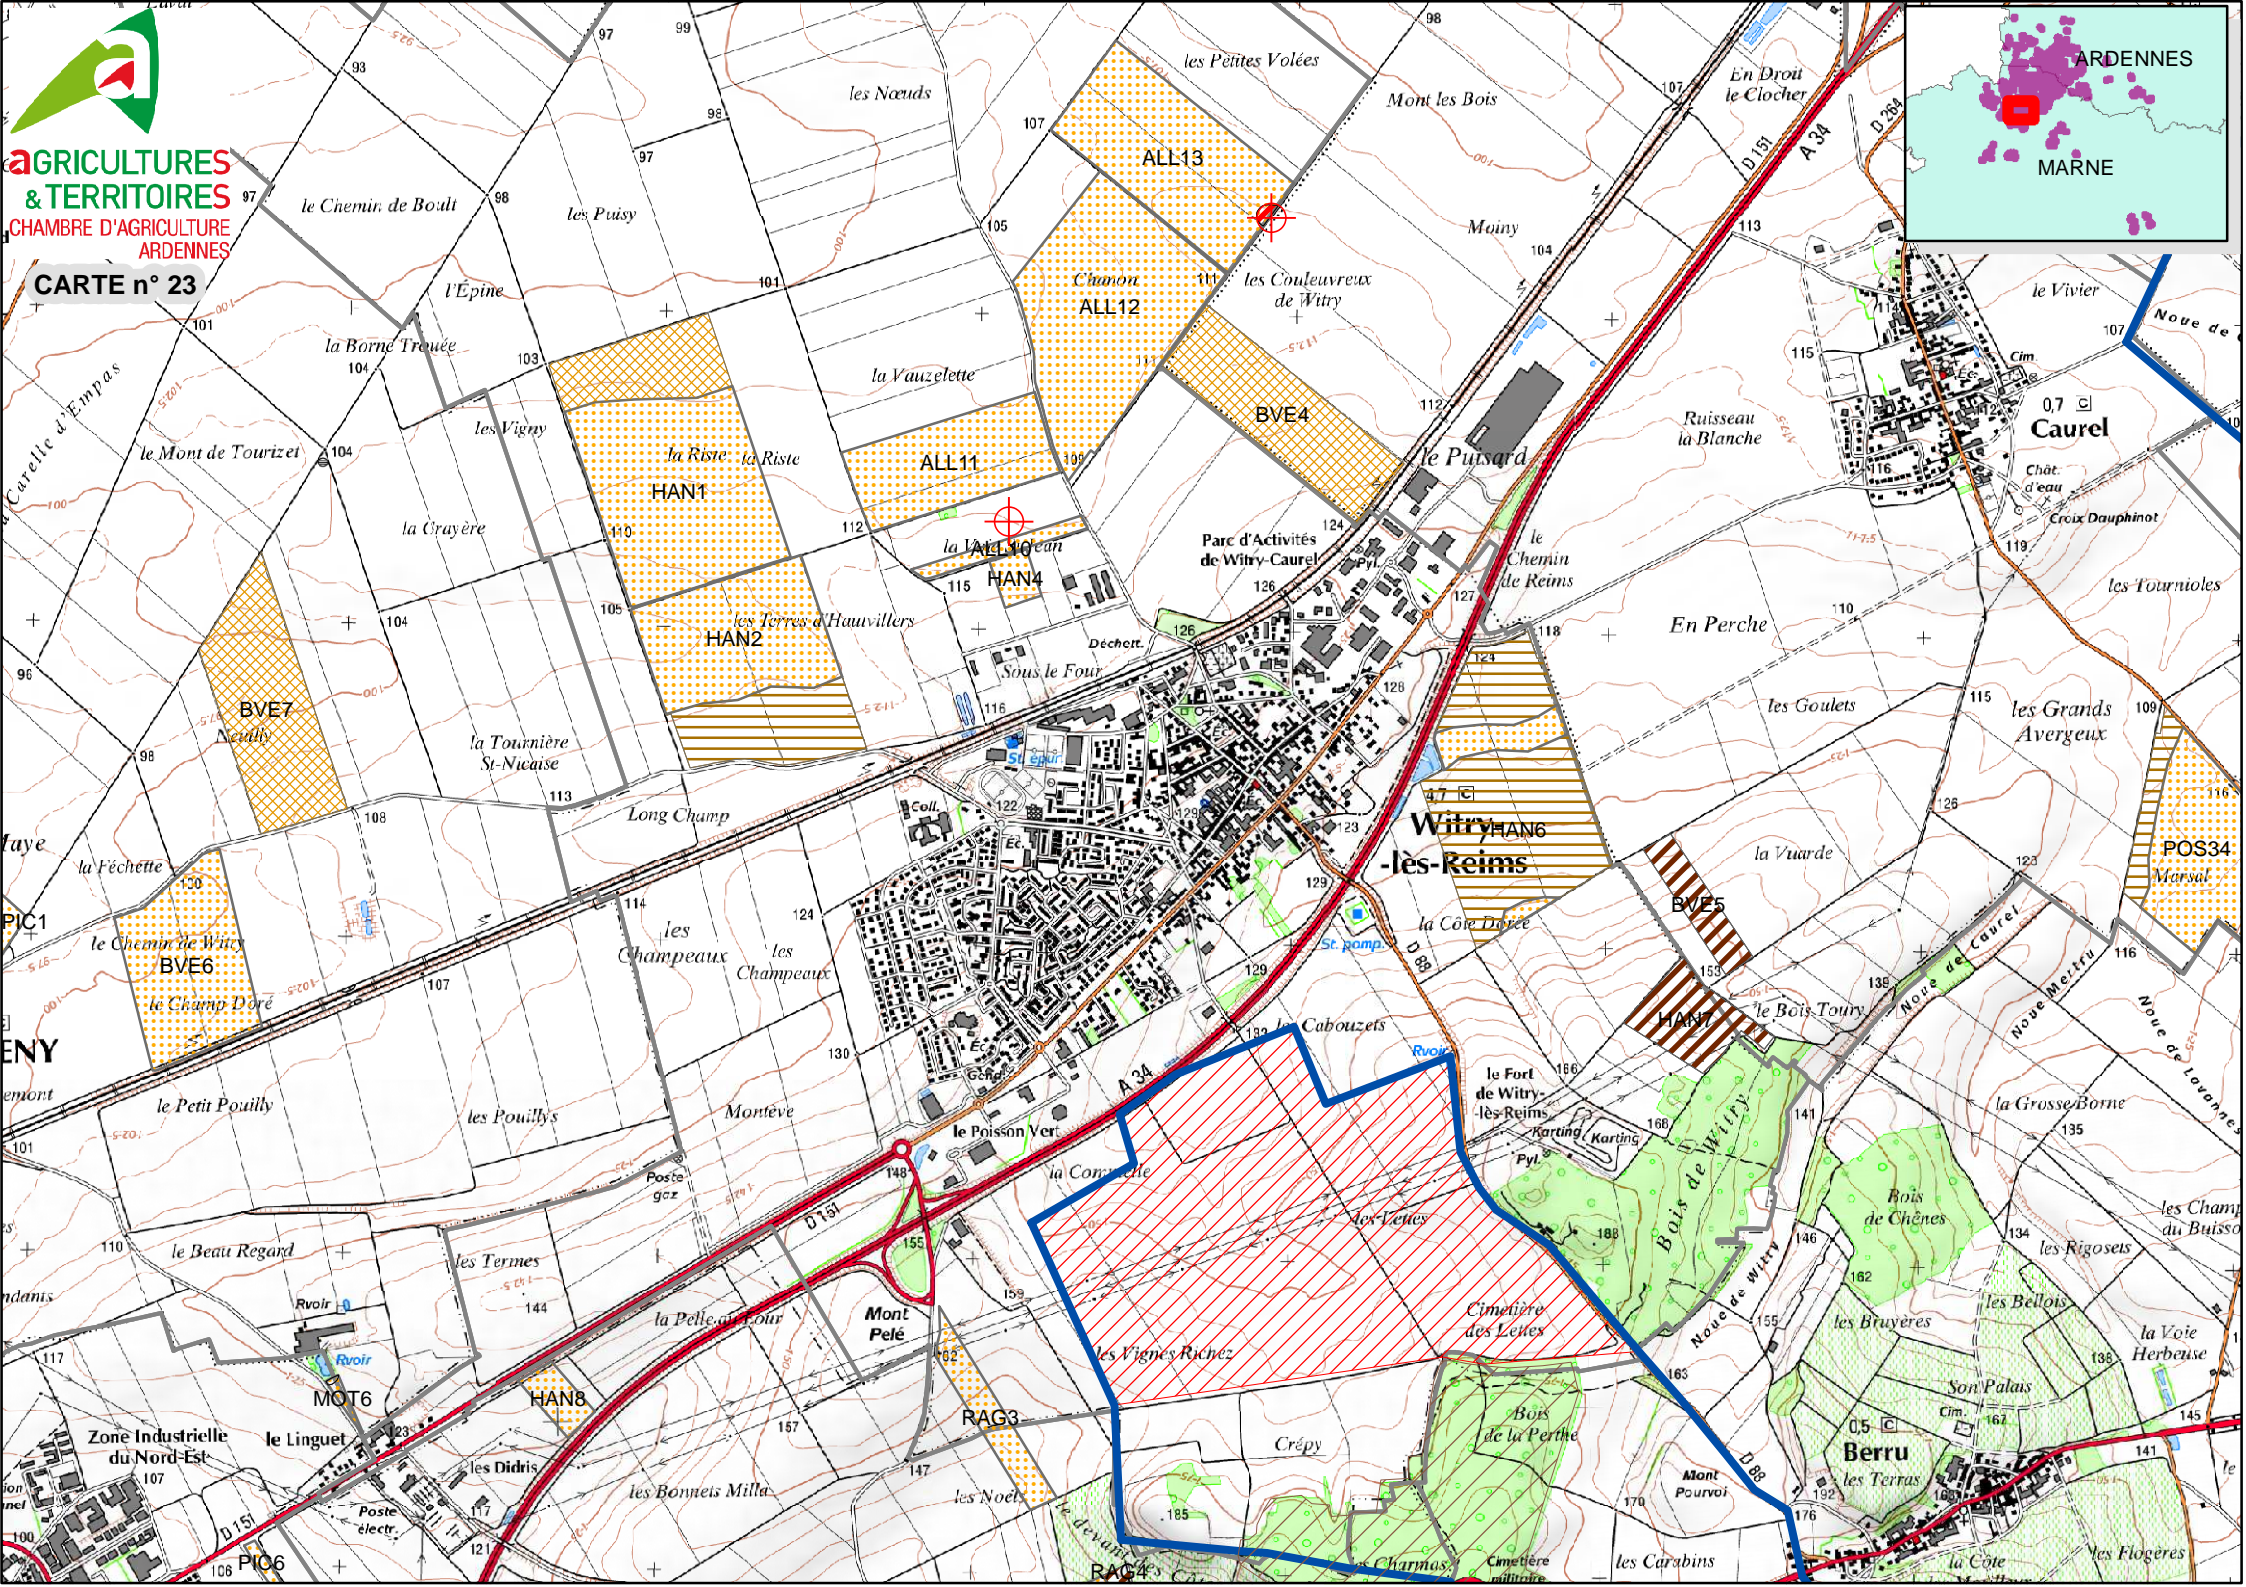

CARTE n° 23

AGRICULTURES & TERRITOIRES
CHAMBRE D'AGRICULTURE ARDENNES

CARTE n° 24

ARDENNES
MARNE

Cernay-lès-Reims

REIMS

Roucisson

le Mont-à-Pied

les Herbes

la Charbonnière

**AGRICULTURES
& TERRITOIRES**
CHAMBRE D'AGRICULTURE
ARDENNES

CARTE n° 25

ARDENNES
MARNE

Montbré
les Gros Ventres
les Crochets
les Hauts Blanches Voies
le Champ Élin
les Pelles à Four
les Crèves
les Hauts Moutons
le Cloy Derard
les Crières
les Carisets
la Maladerie

Rilly-la-Montagne
les Hauts Moutons
le Cloy Derard
les Crières
les Carisets
la Maladerie

Puisieux
les Grands Jardins
le Parc
le Bauchet
le Chemin de la Barre
le Fossé Blanc
le Chemin des Robeaux
les Rochelles
les Correttes

la Voie
de Somme-Vesle
Ligne T.G.V.
POS21
la Fourche
la Prêle
les Bouvres
la Poste
Lycée
agricole
la Grande Romanie
la Corberie
les Épinettes
Rougemont
la Fos
les Cagnards
la Coëlle
la Vas

la Poste
la Grande Romanie
la Corberie
Rougemont
la Fos
les Cagnards
la Coëlle
la Vas