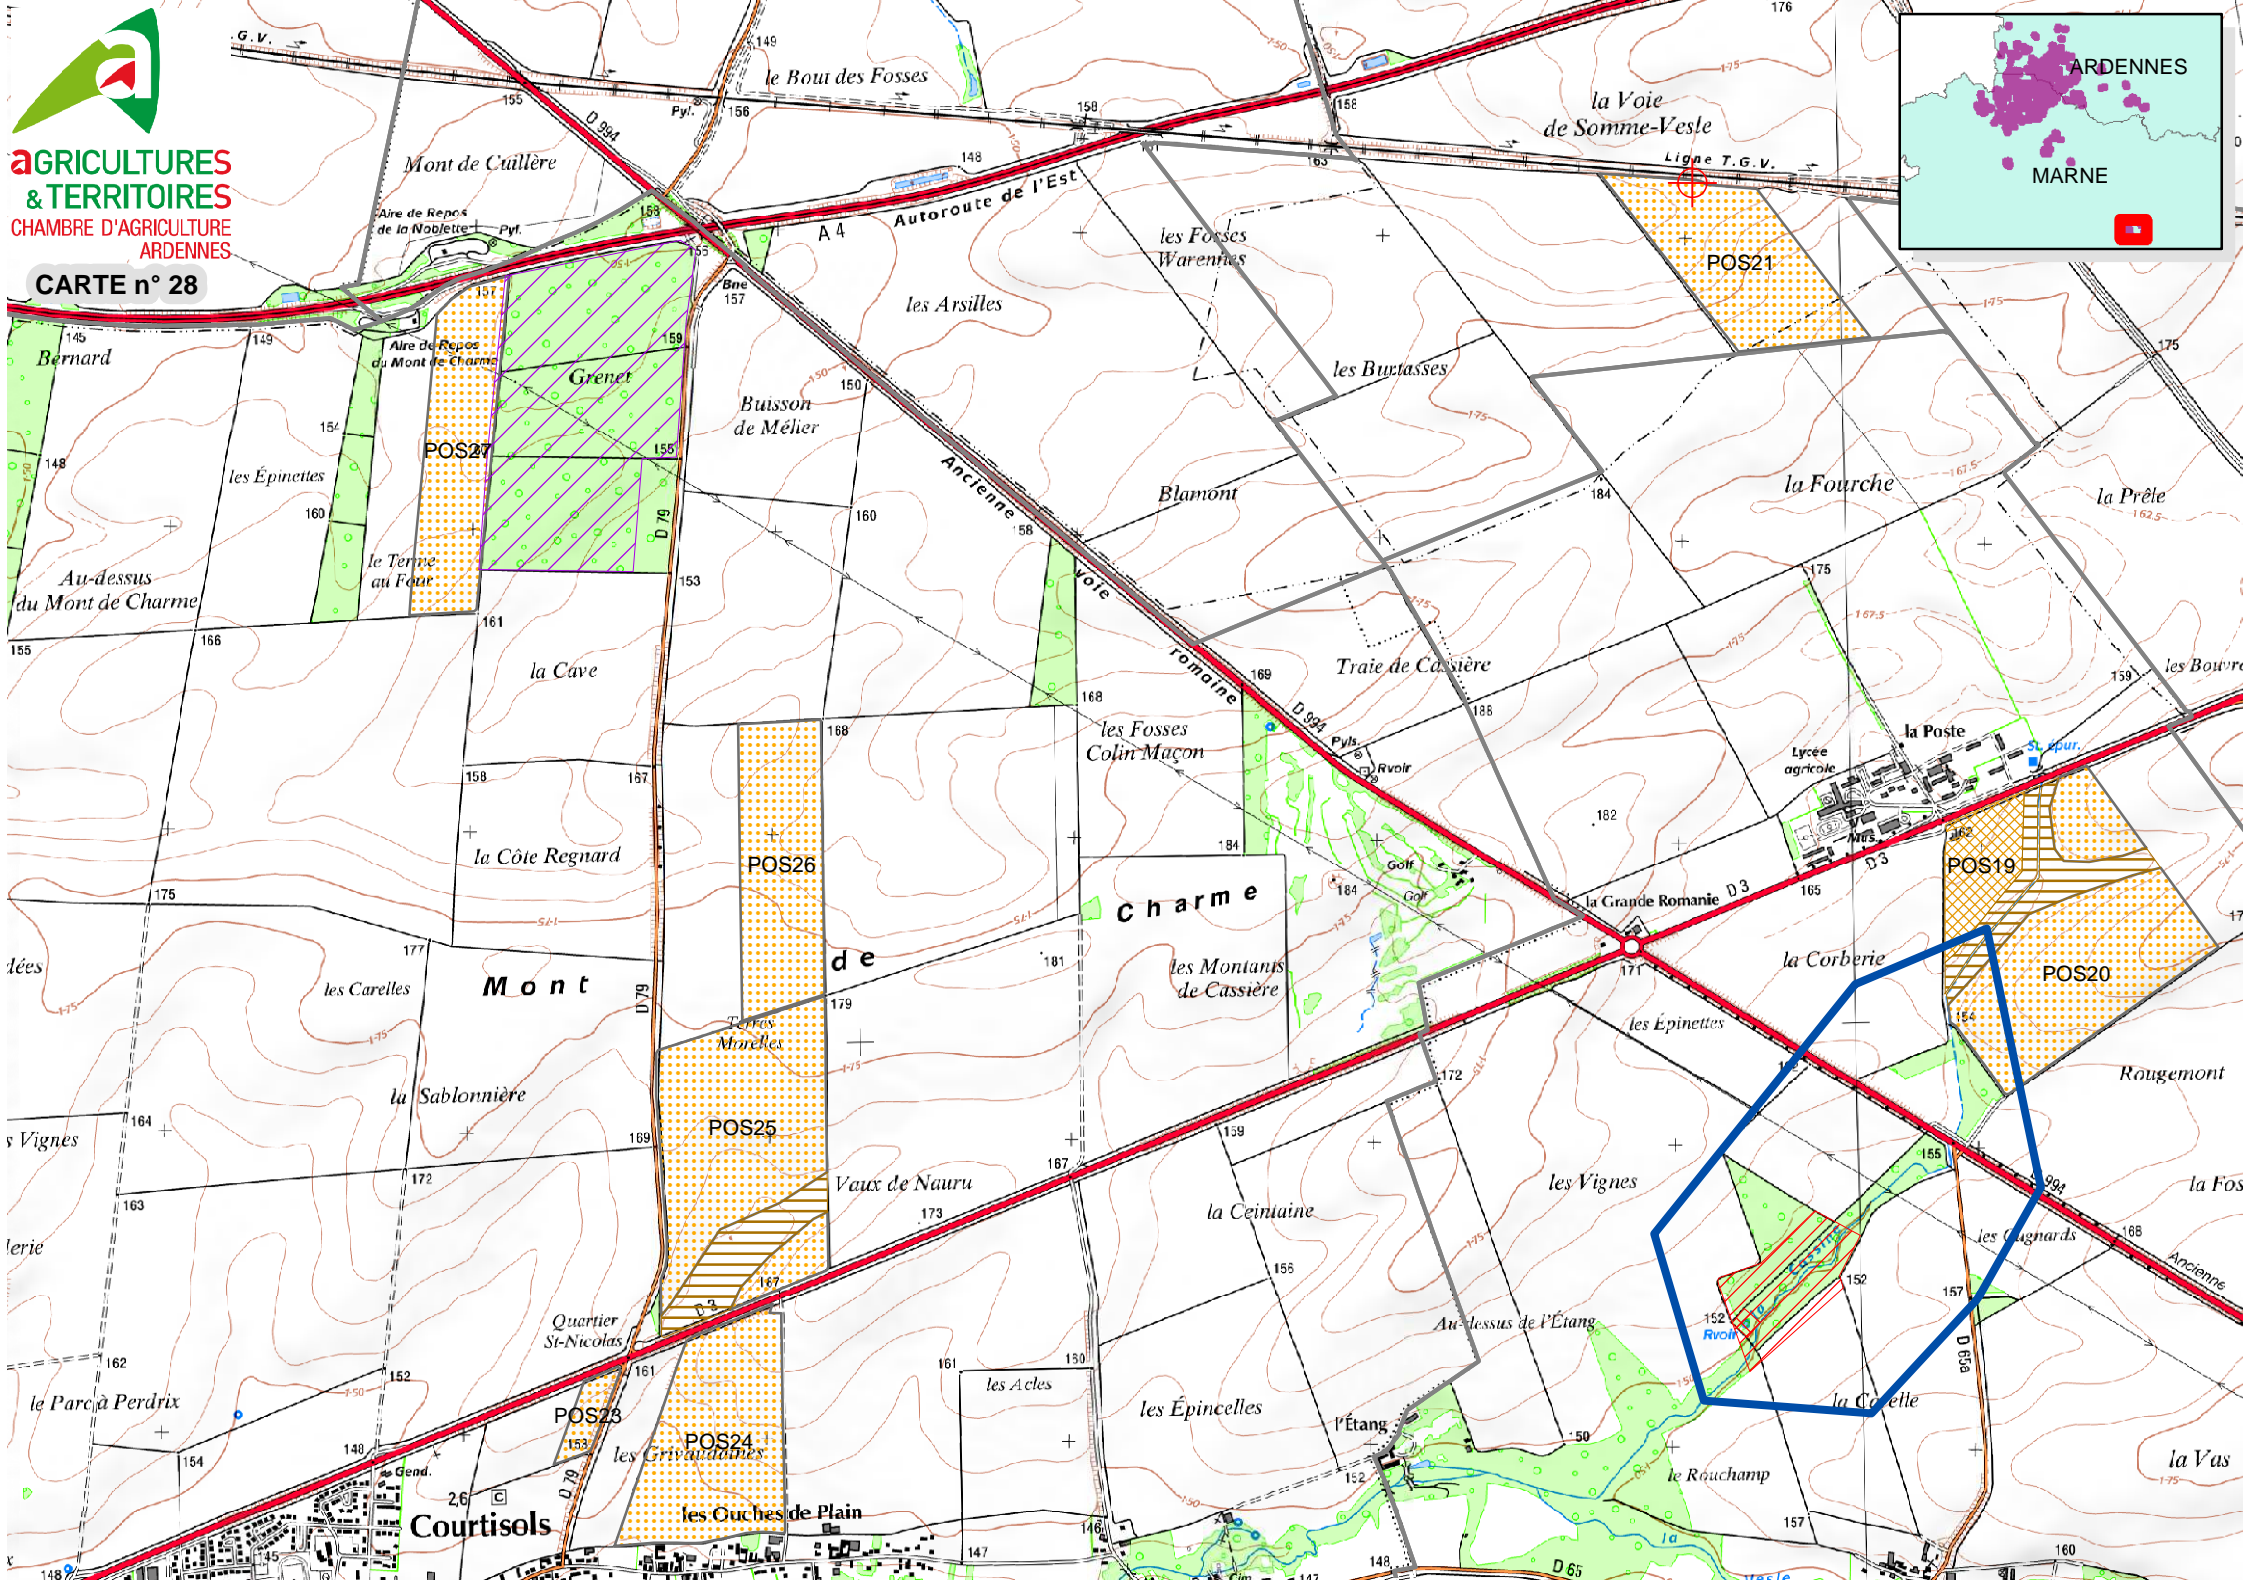

**AGRICULTURES
& TERRITOIRES**
CHAMBRE D'AGRICULTURE
ARDENNES

CARTE n° 28