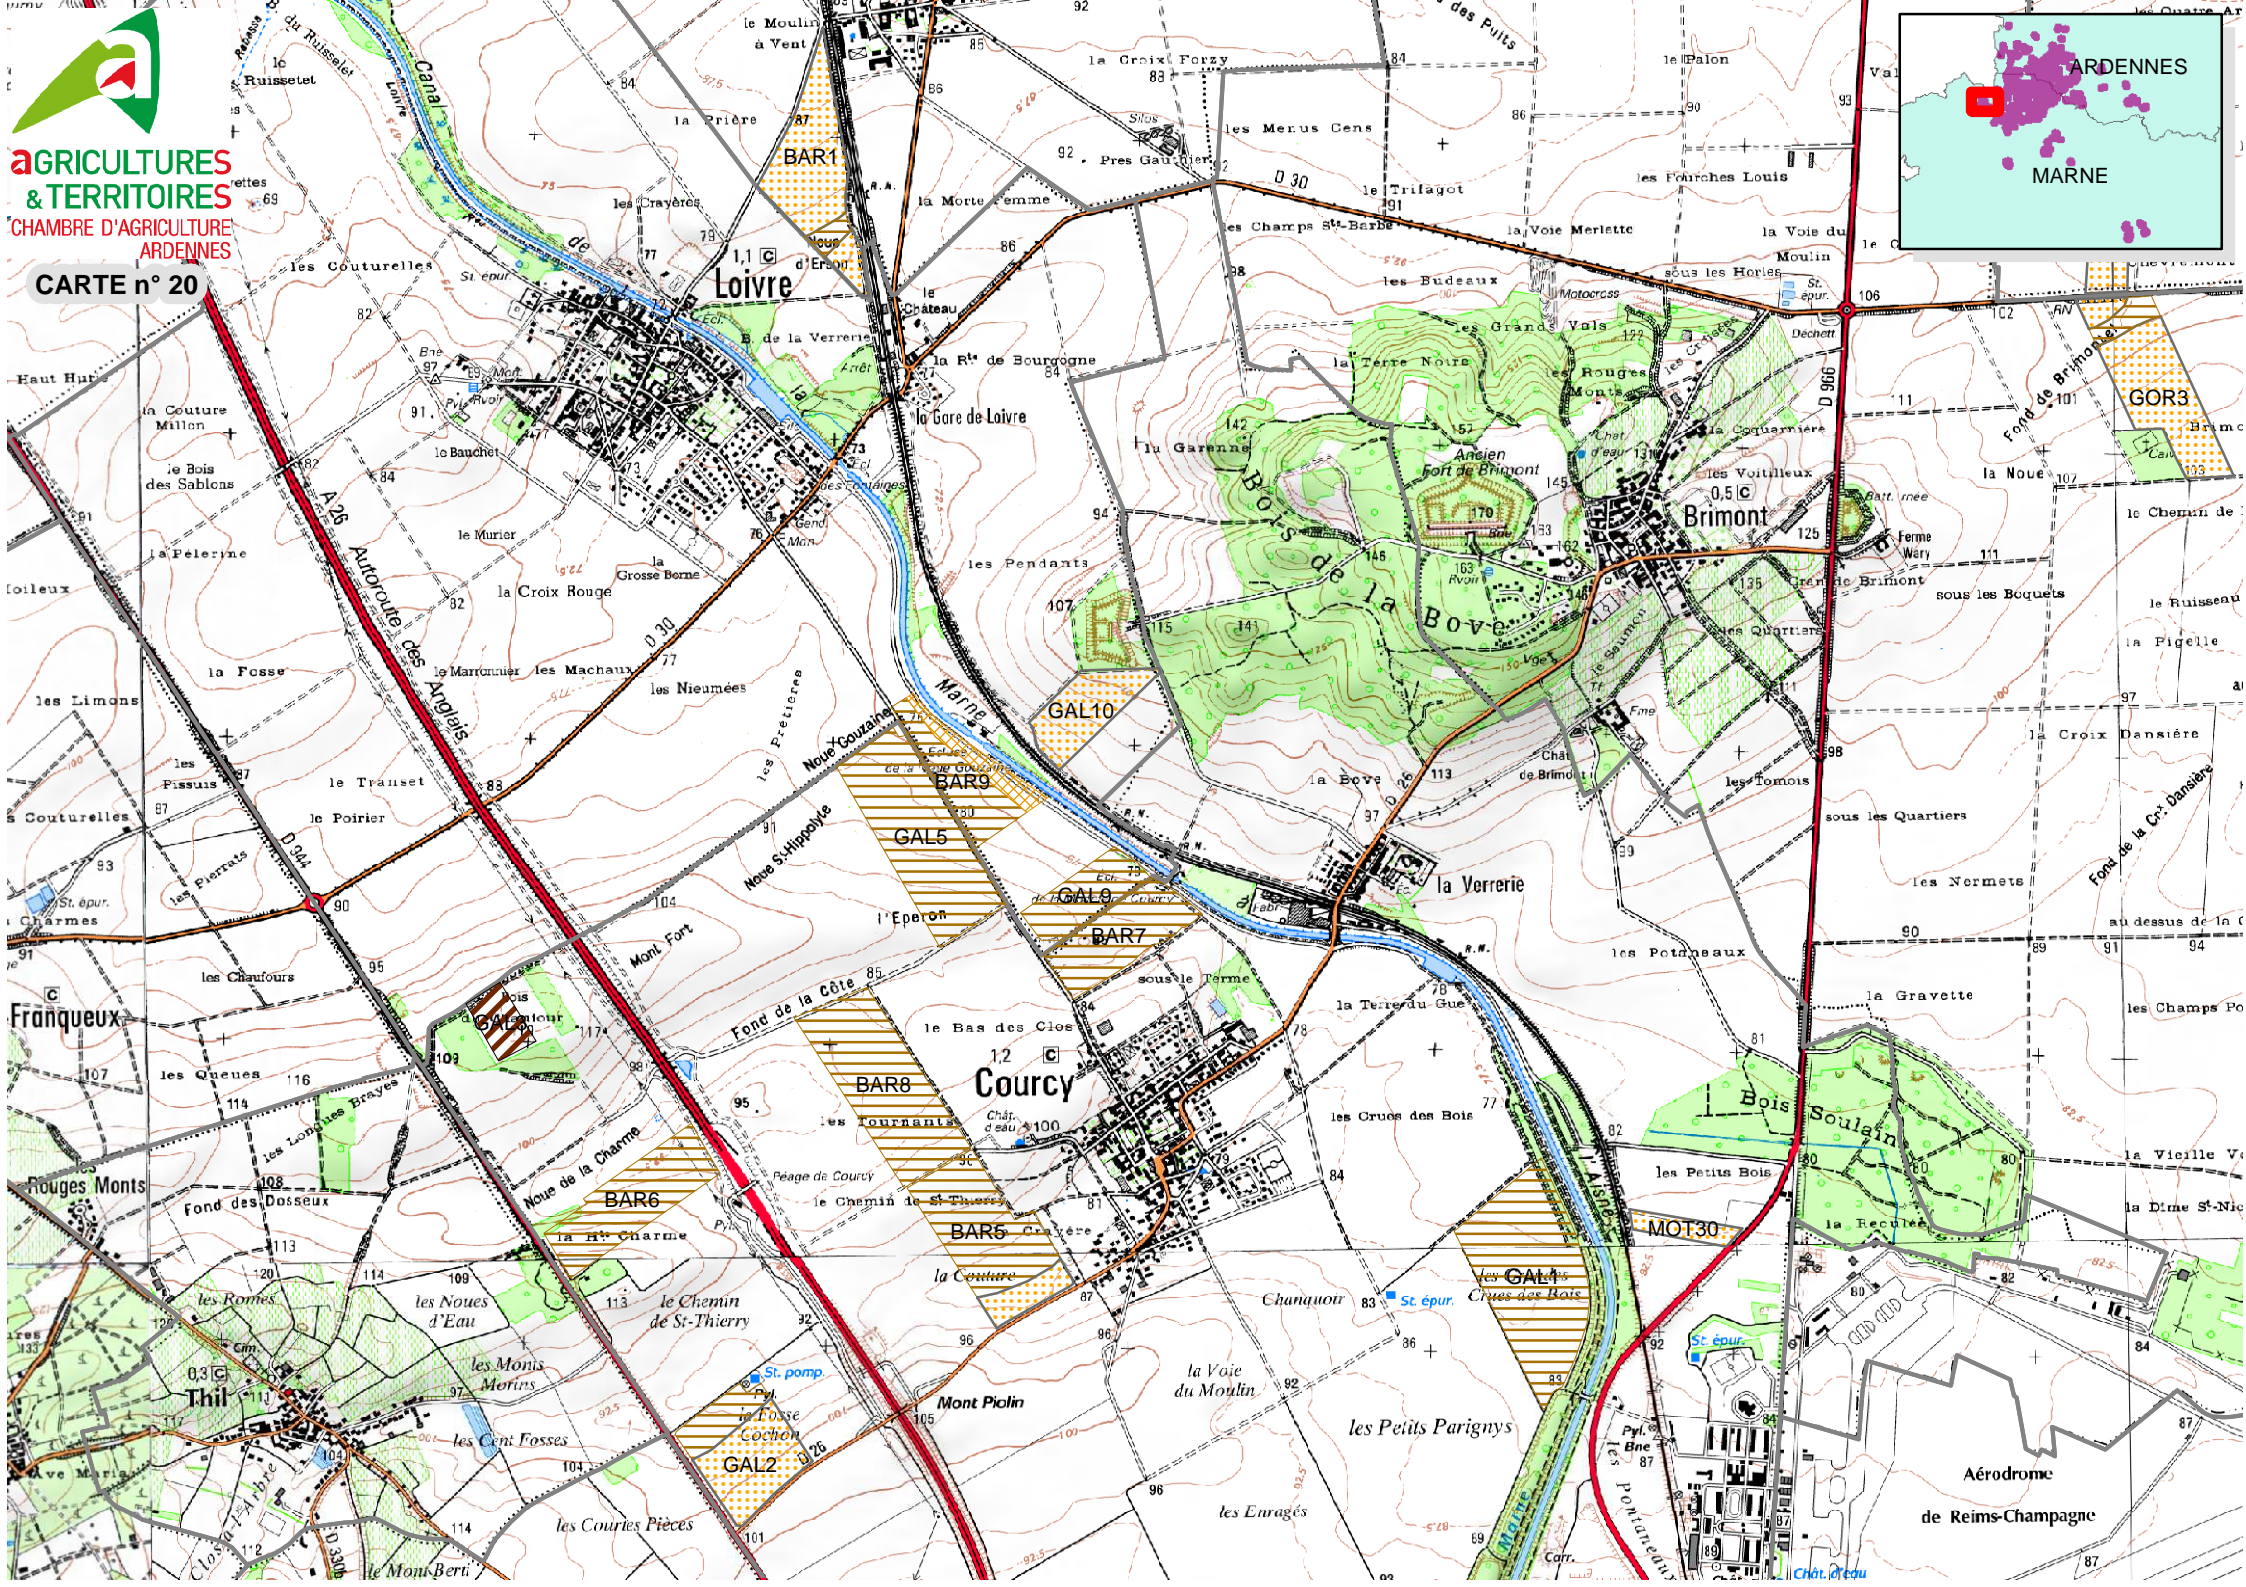

CARTE n° 20

Franqueux

Courcy

MOT30

Aérodrome de Reims-Champagne