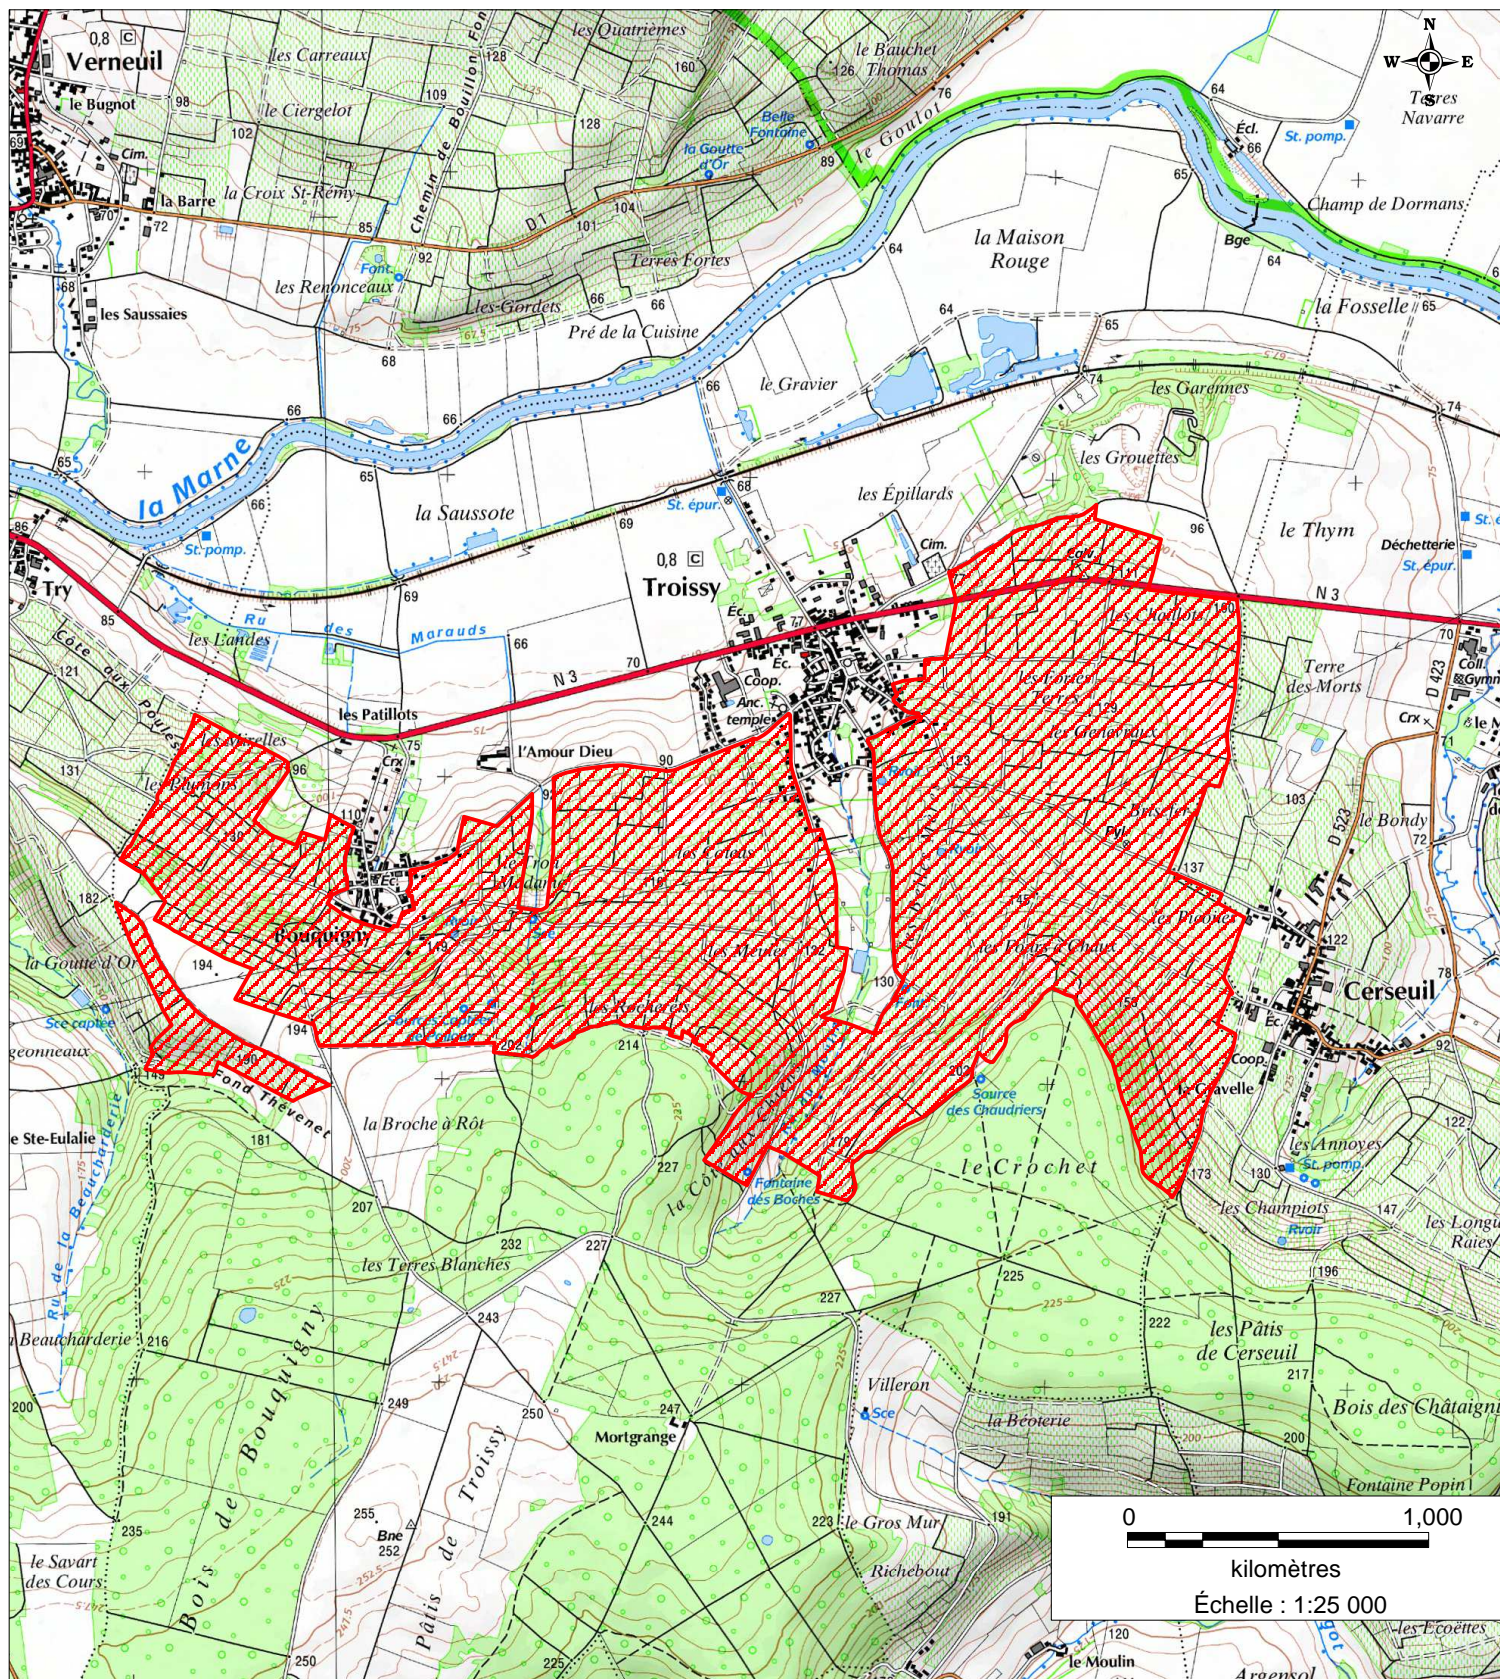

AOC Champagne et Coteaux champenois
Aire parcelaire délimitée
Commune de Troissy (51)

Légende

 Aire parcelaire délimitée
AOC Champagne et Coteaux champenois

INAO - juin 2015