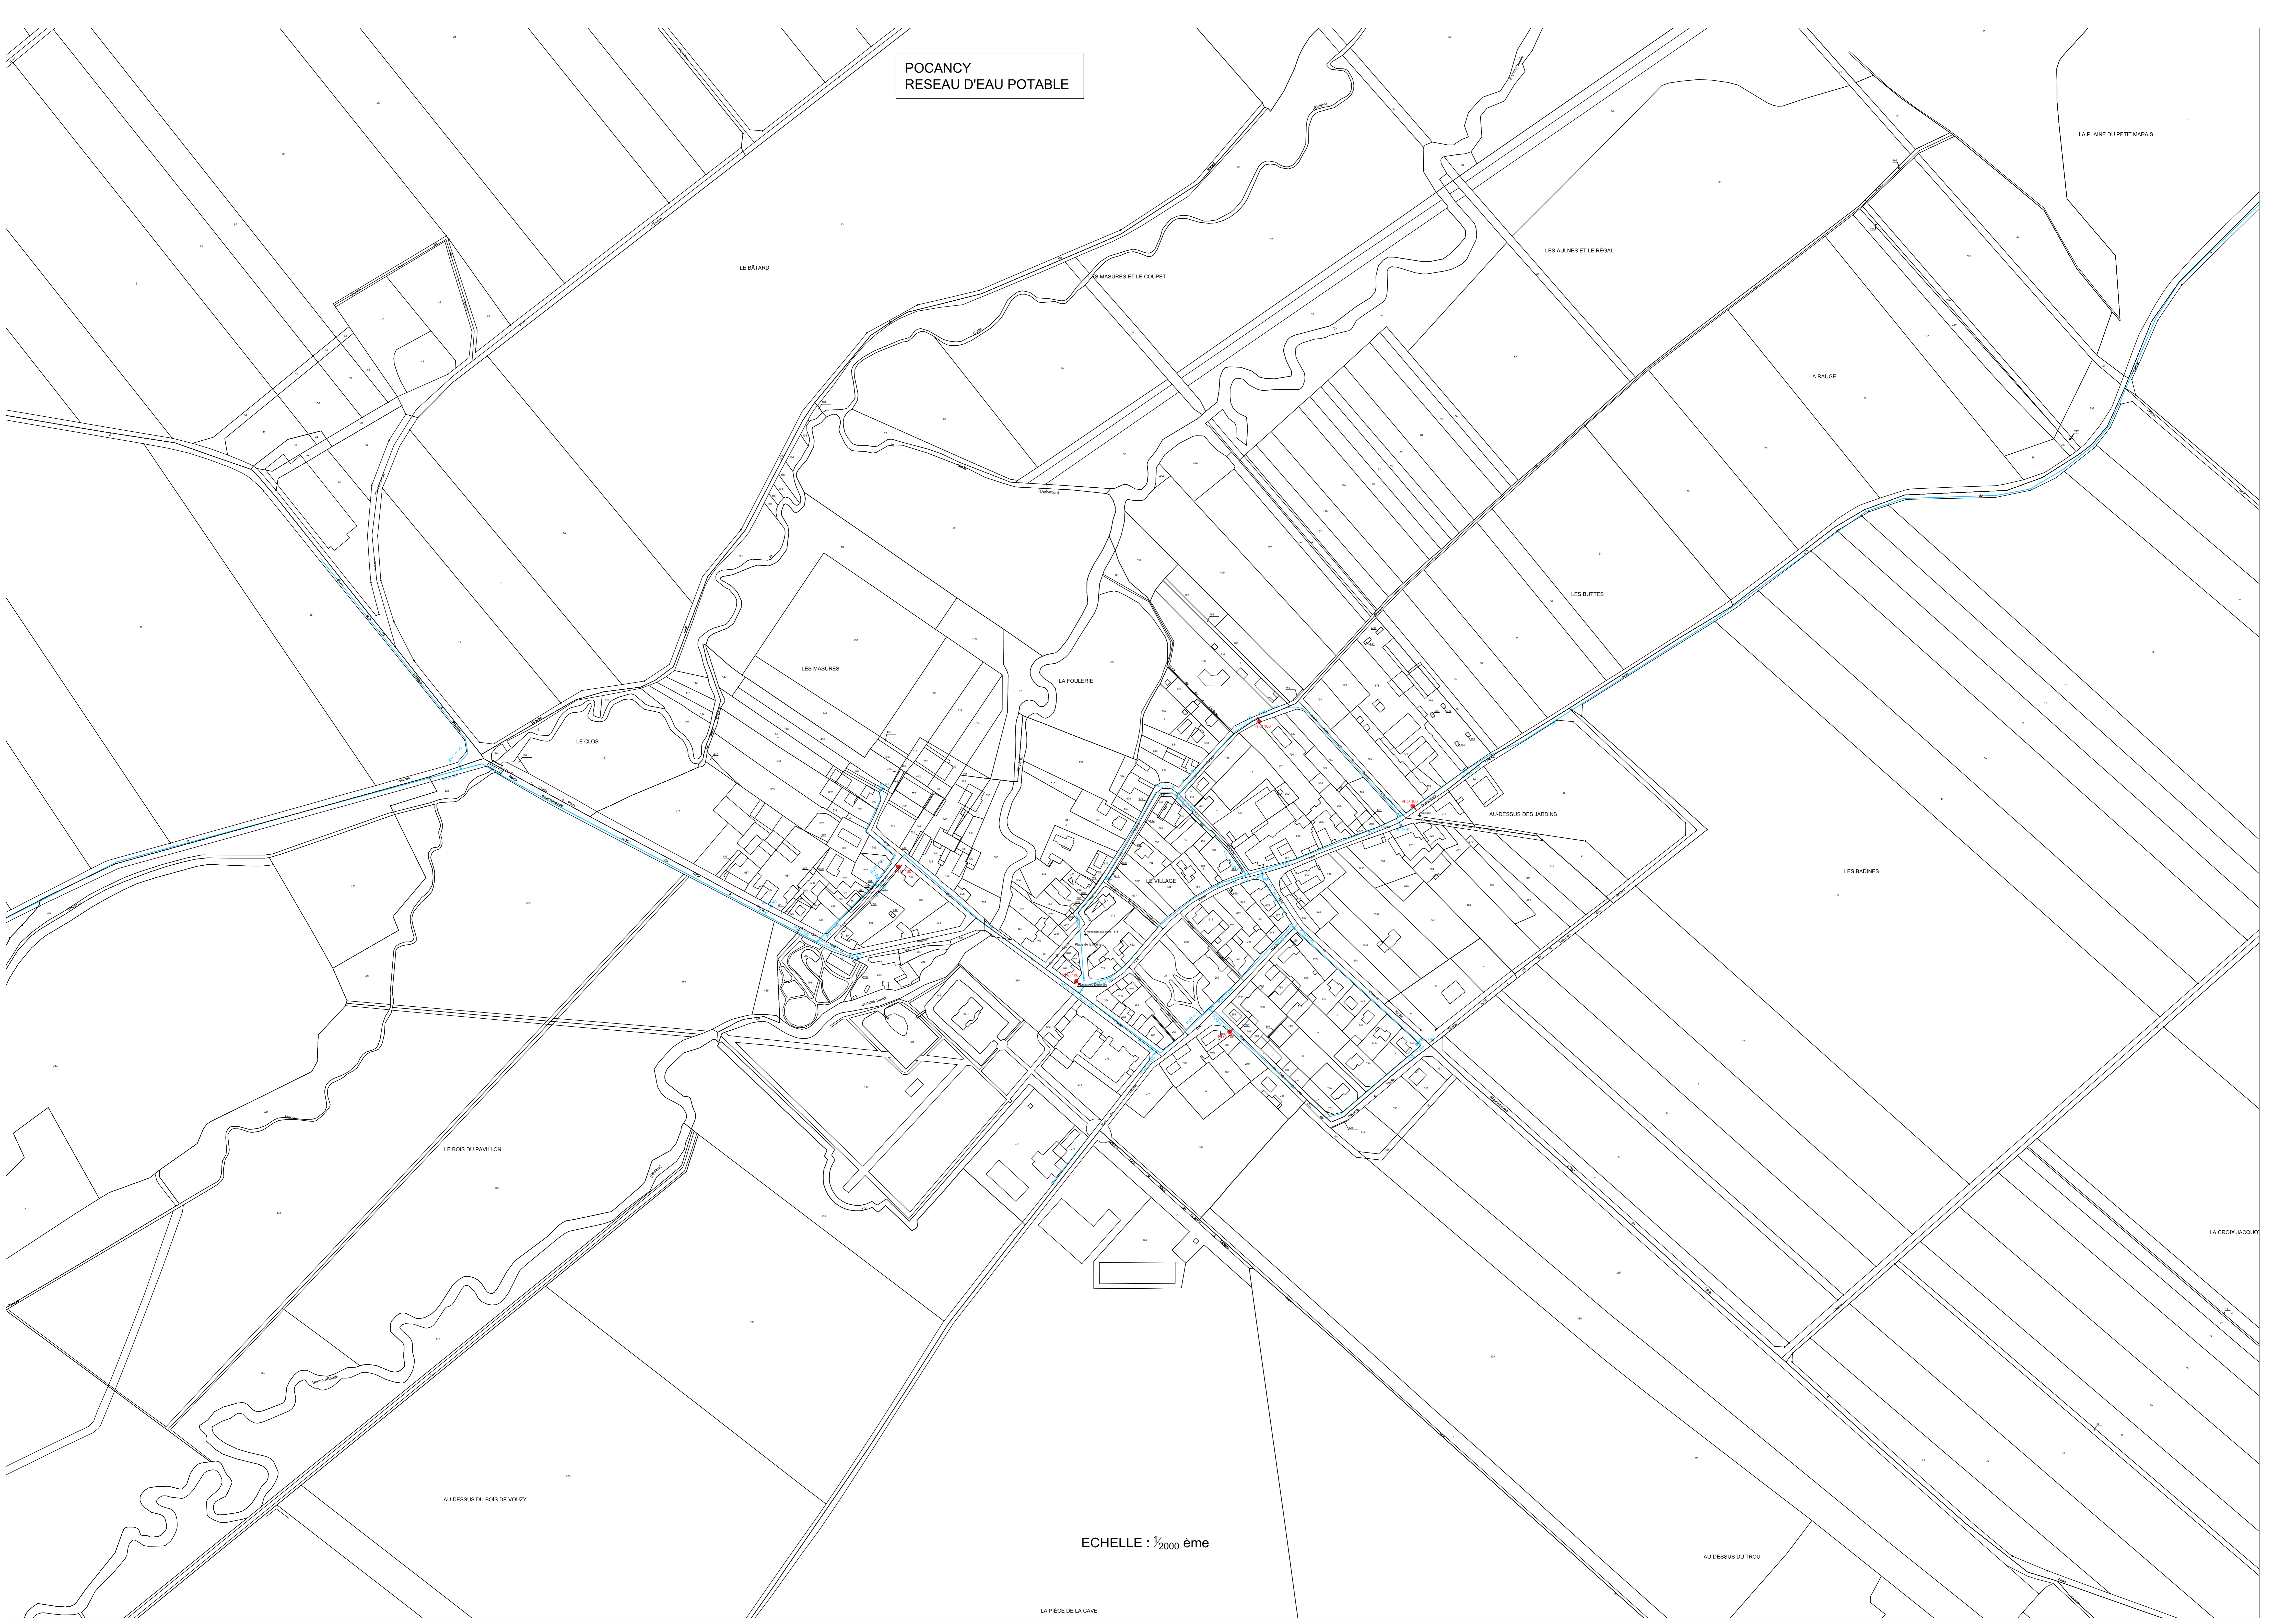

POCANCY
RESEAU D'EAU POTABLE

ECHELLE : 1/2000 ème

LA PIÈCE DE LA CAVE

AU-DESSUS DU TROU