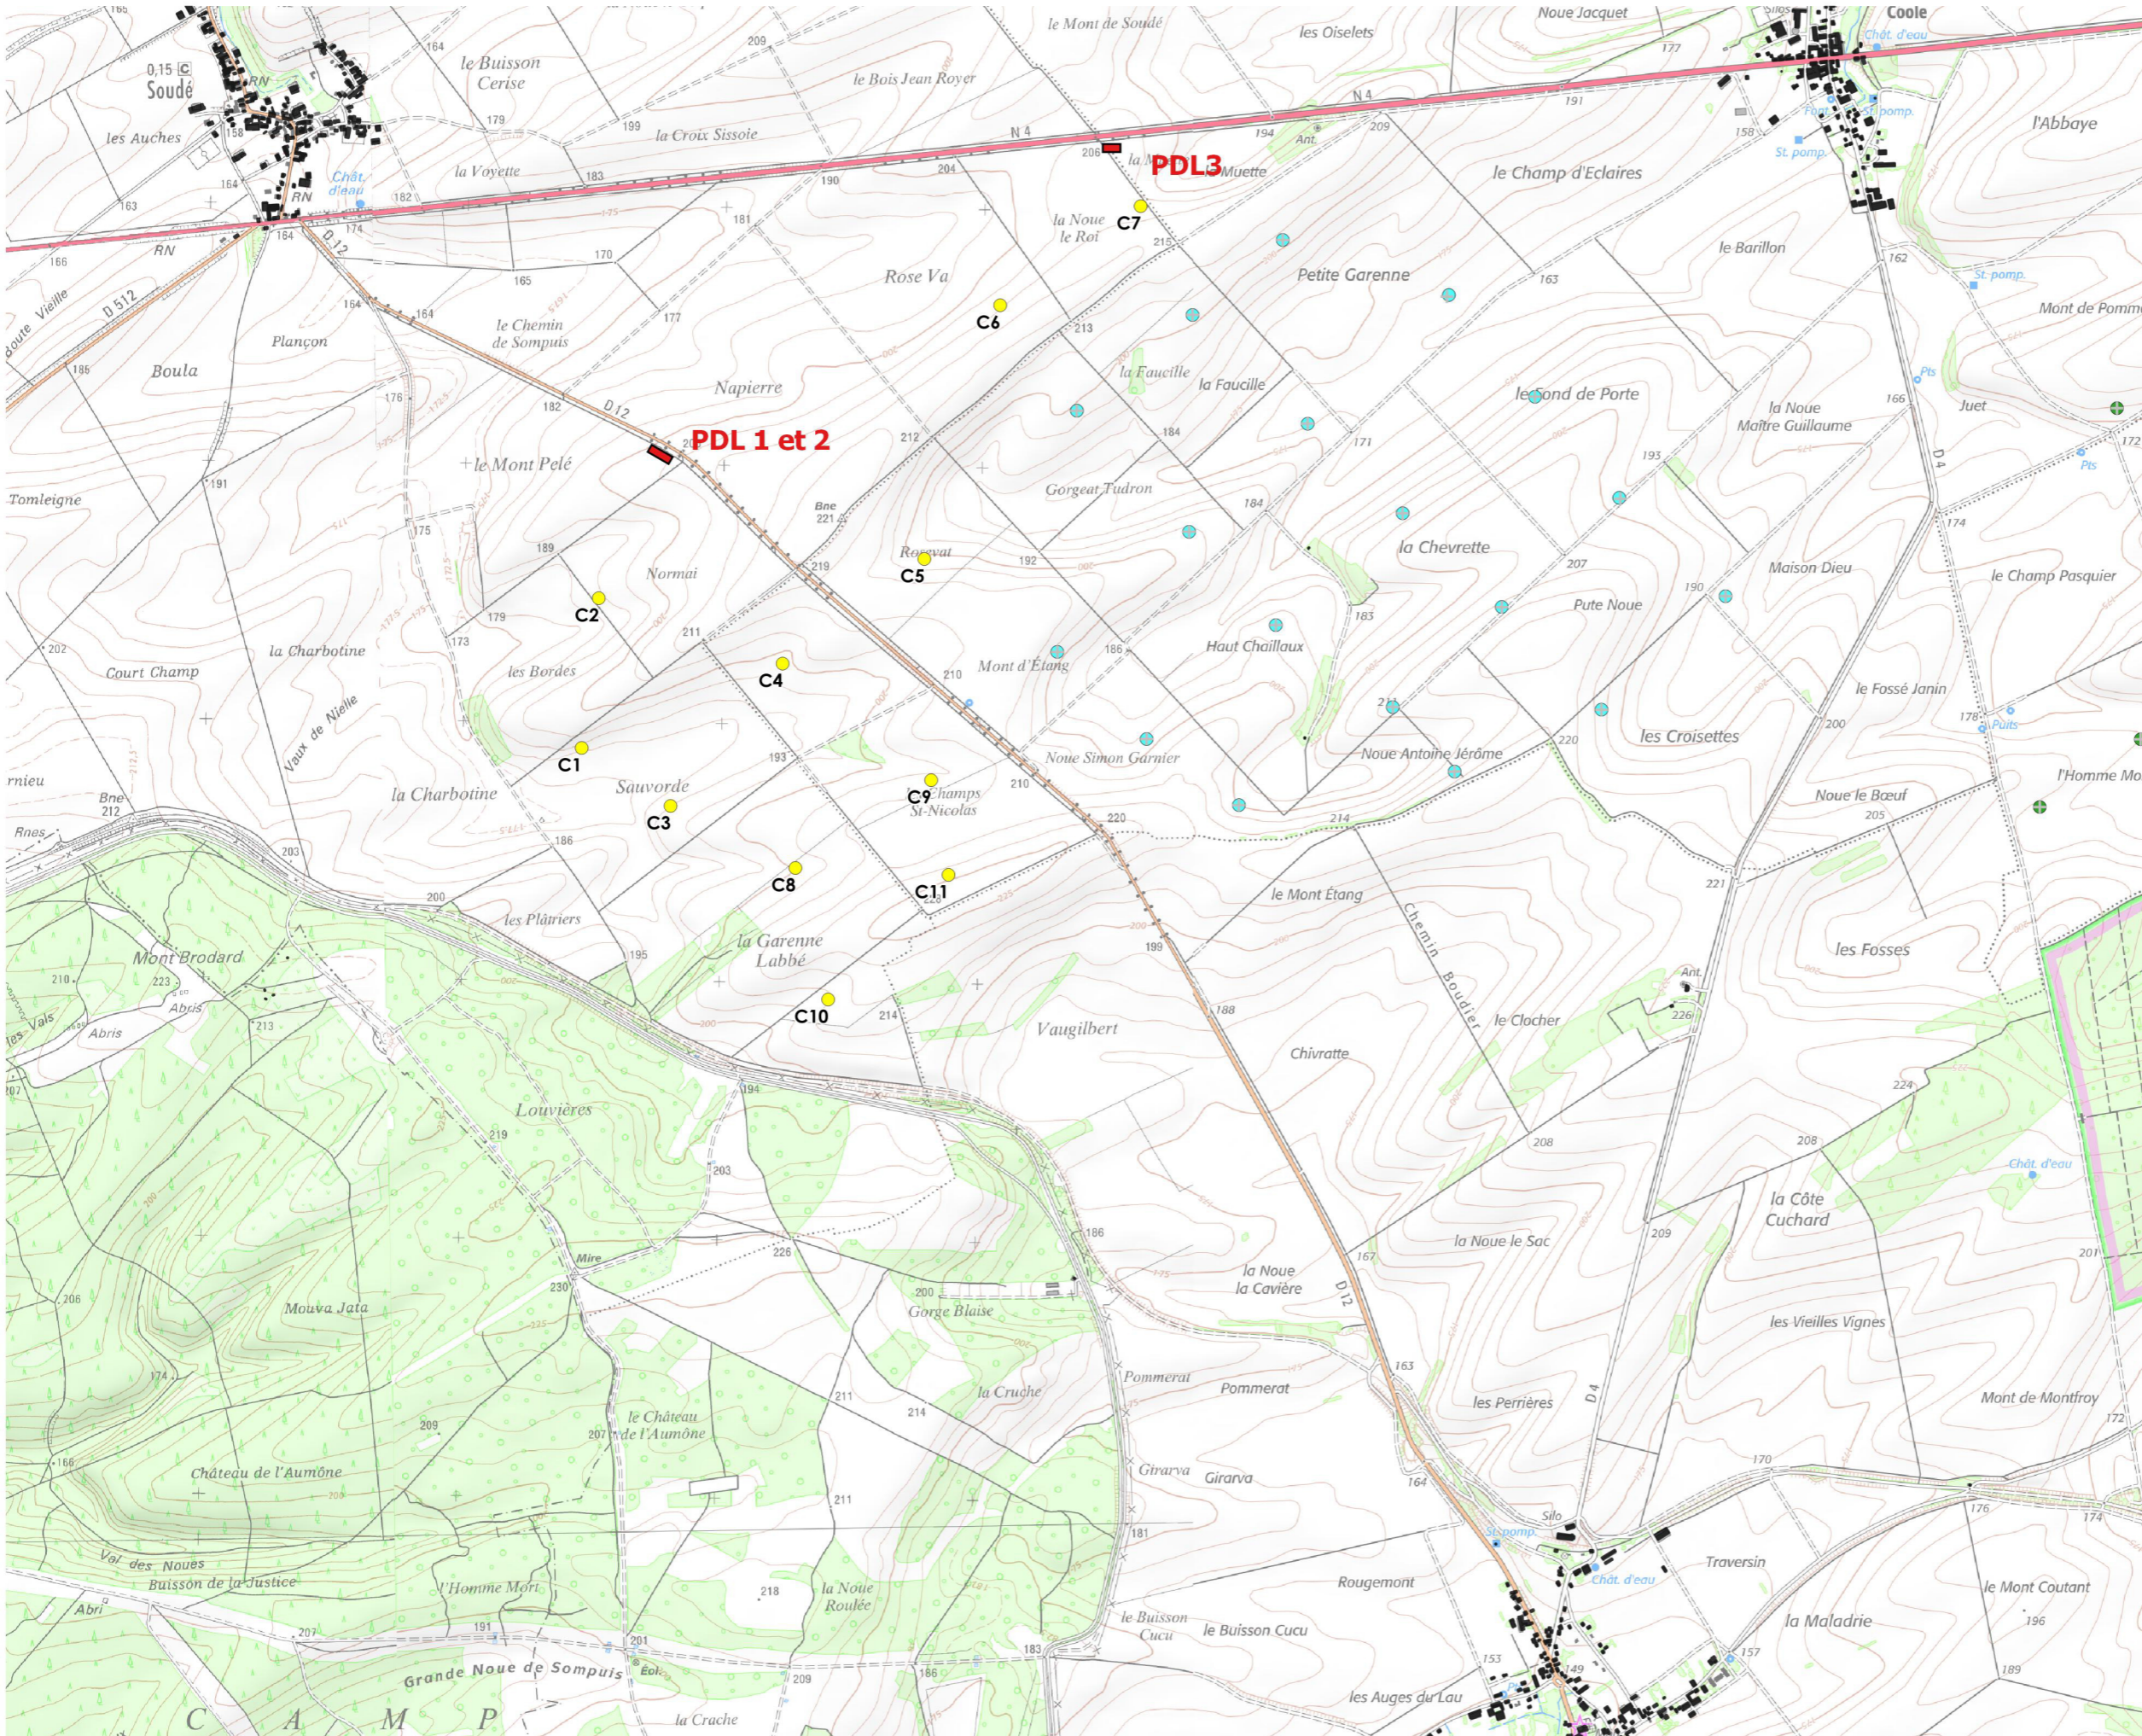

Projet de Parc Eolien de la Sainte Croix - AN AVEL BRAZ

Parcs alentours

- Eolienne autorisée
- Eolienne construite
- Eolienne en instruction, ayant reçu un avis de l'autorité environnementale

Parcs éoliens An Avel Braz

- + Parcs construits ou autorisés
- Parc Eolien de la Sainte Croix

Echelle : 1:25 000
 0 500 1 000 m

Conception: KARUM n°2017013/C.DELABIE
 Fond de carte : SCAN 25 (IGN)
 Format : A3
 Source de données : DREAL, AAB
 Date : septembre 2021