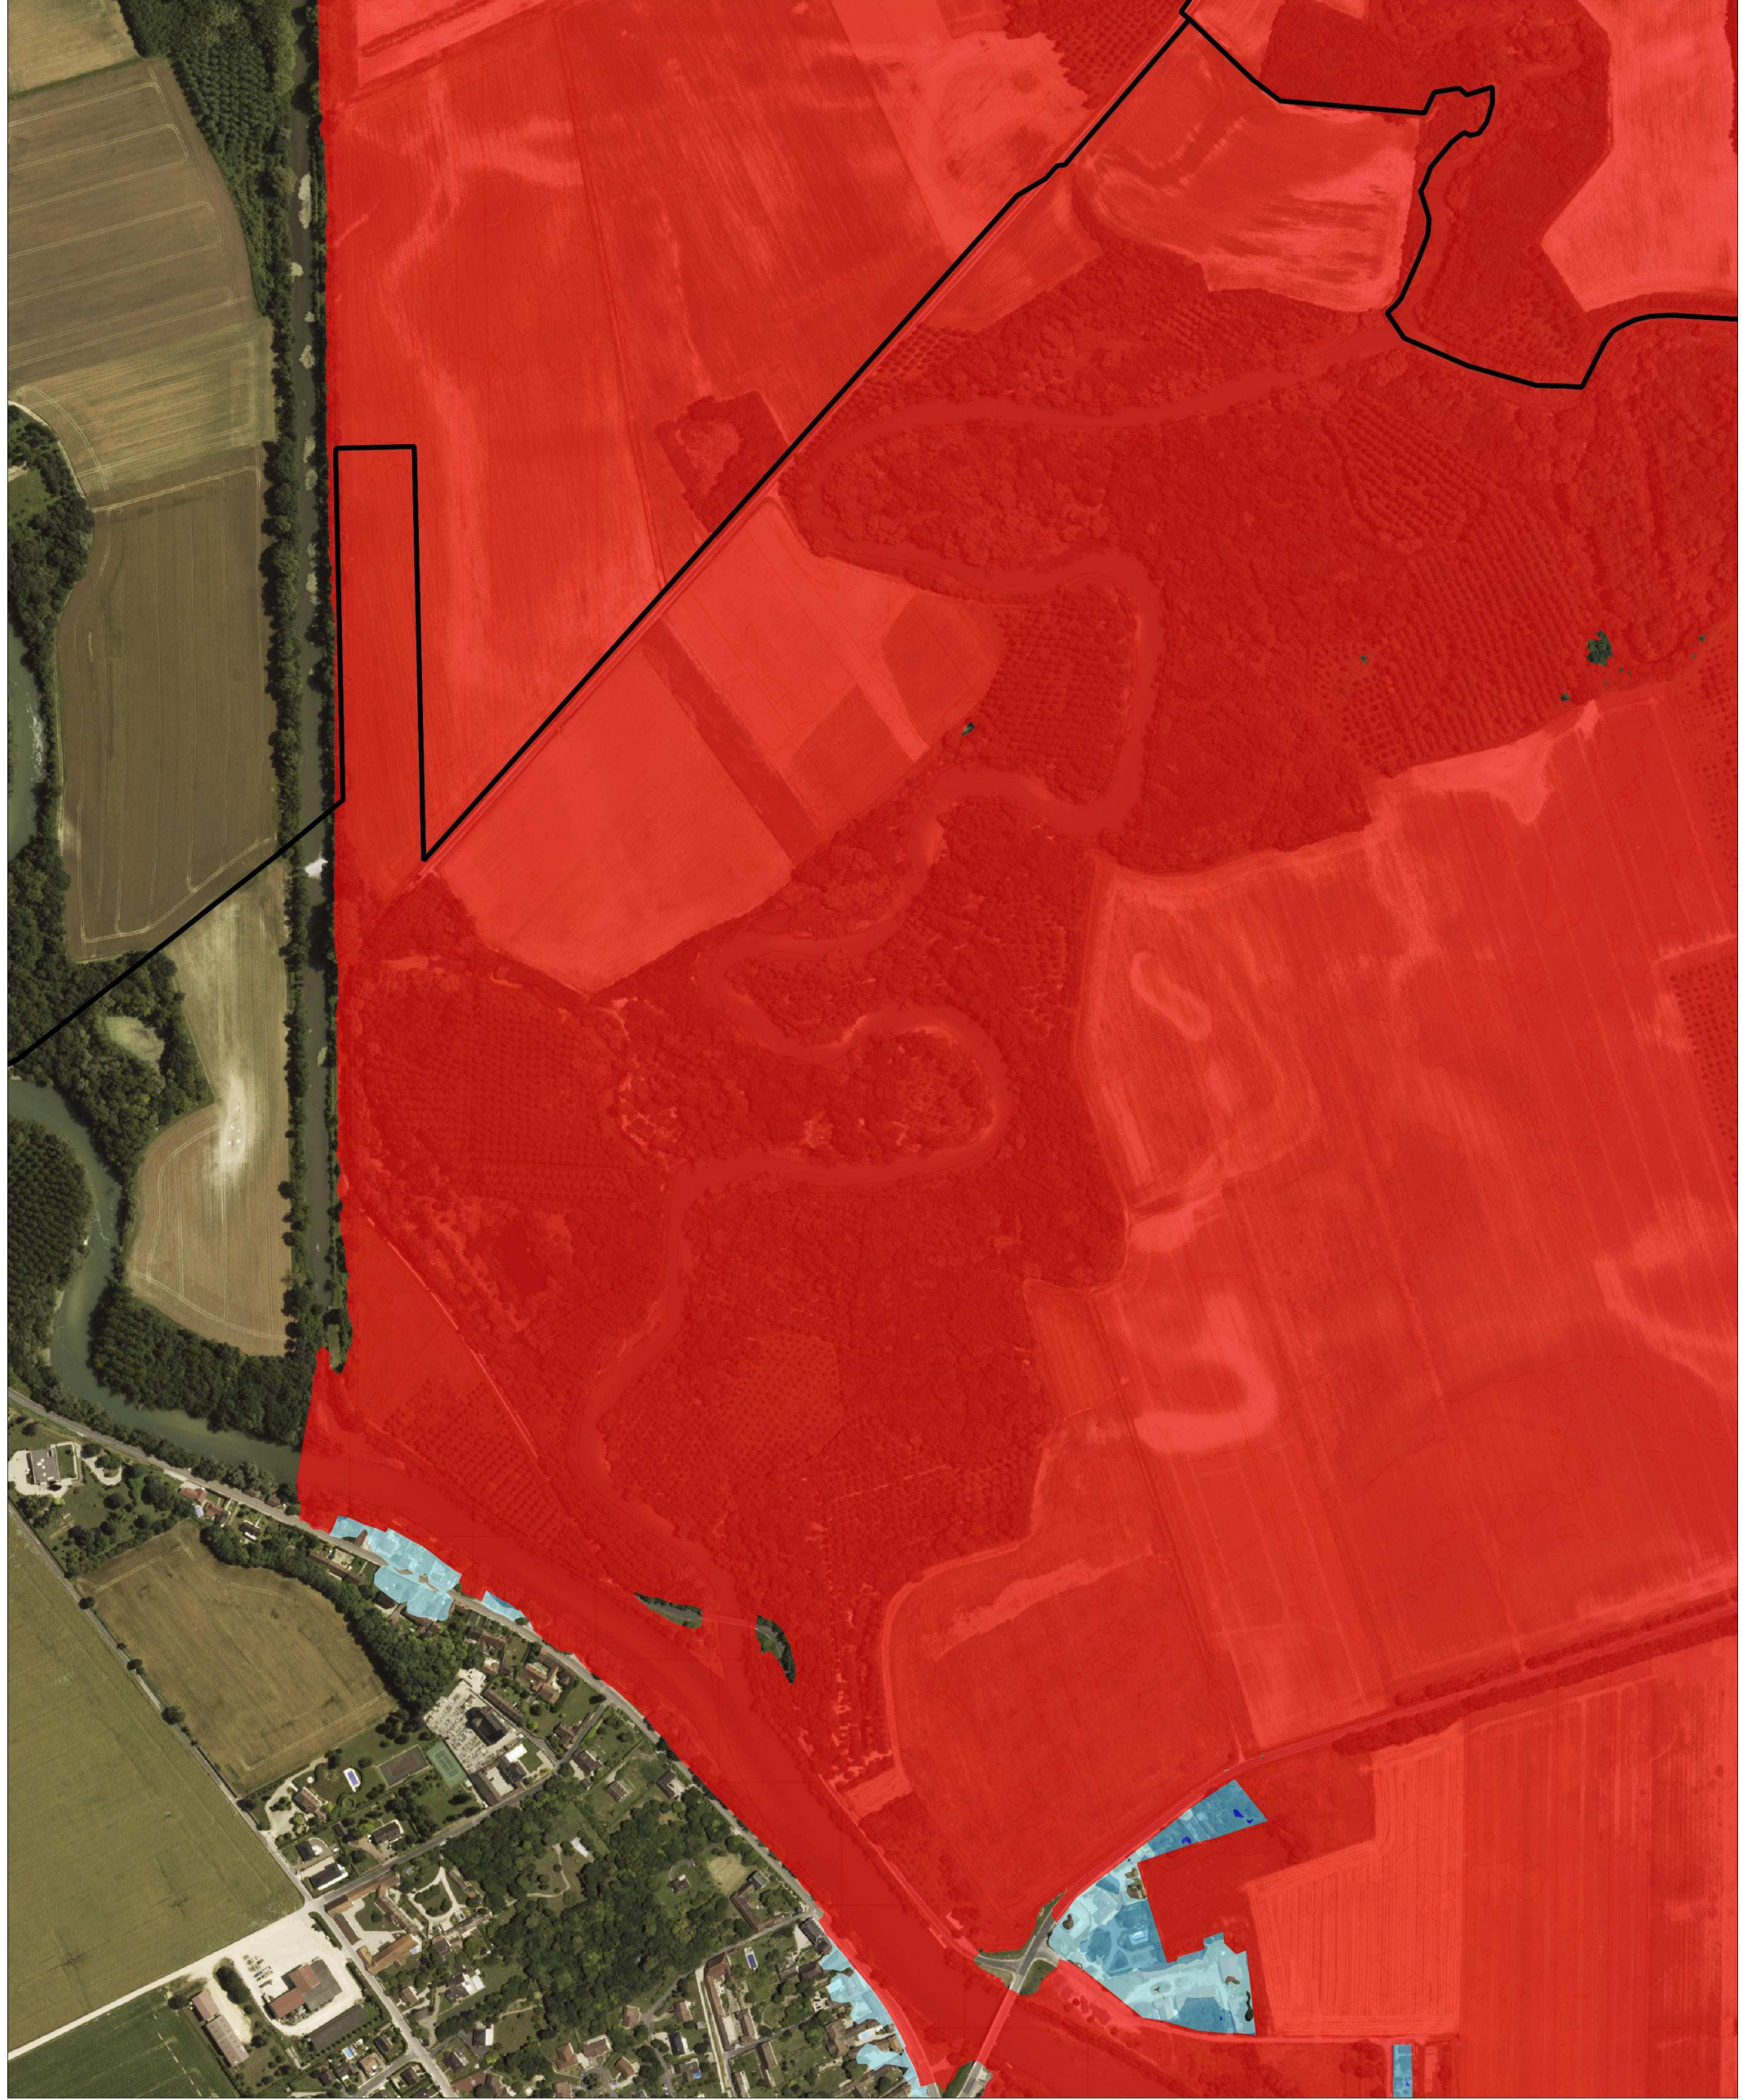

MARCILLY-SUR-SEINE
n°2 sur 2

Echelle : 1/ 5 000e

Limites administratives

Limites communales

Zonage réglementaire

Zone "Rouge" :
Champ d'expansion
des crues ou
zones en eaux en
permanence

Zone "Bleu Foncé" :
Secteurs urbanisés
en zone d'aléa fort

Zone "Bleu Moyen" :
Secteurs urbanisés
ou en projet
en zone d'aléa moyen

Zone "Bleu Clair" :
Secteurs urbanisés
ou en projet
en zone d'aléa faible

Sources : BD Ortho®, BD TOPO®, IGN
V1.1 - Mars 2019 - RGF93-Lambert-93

PRÉFET DE L'AUBE
PRÉFET DE LA MARNE