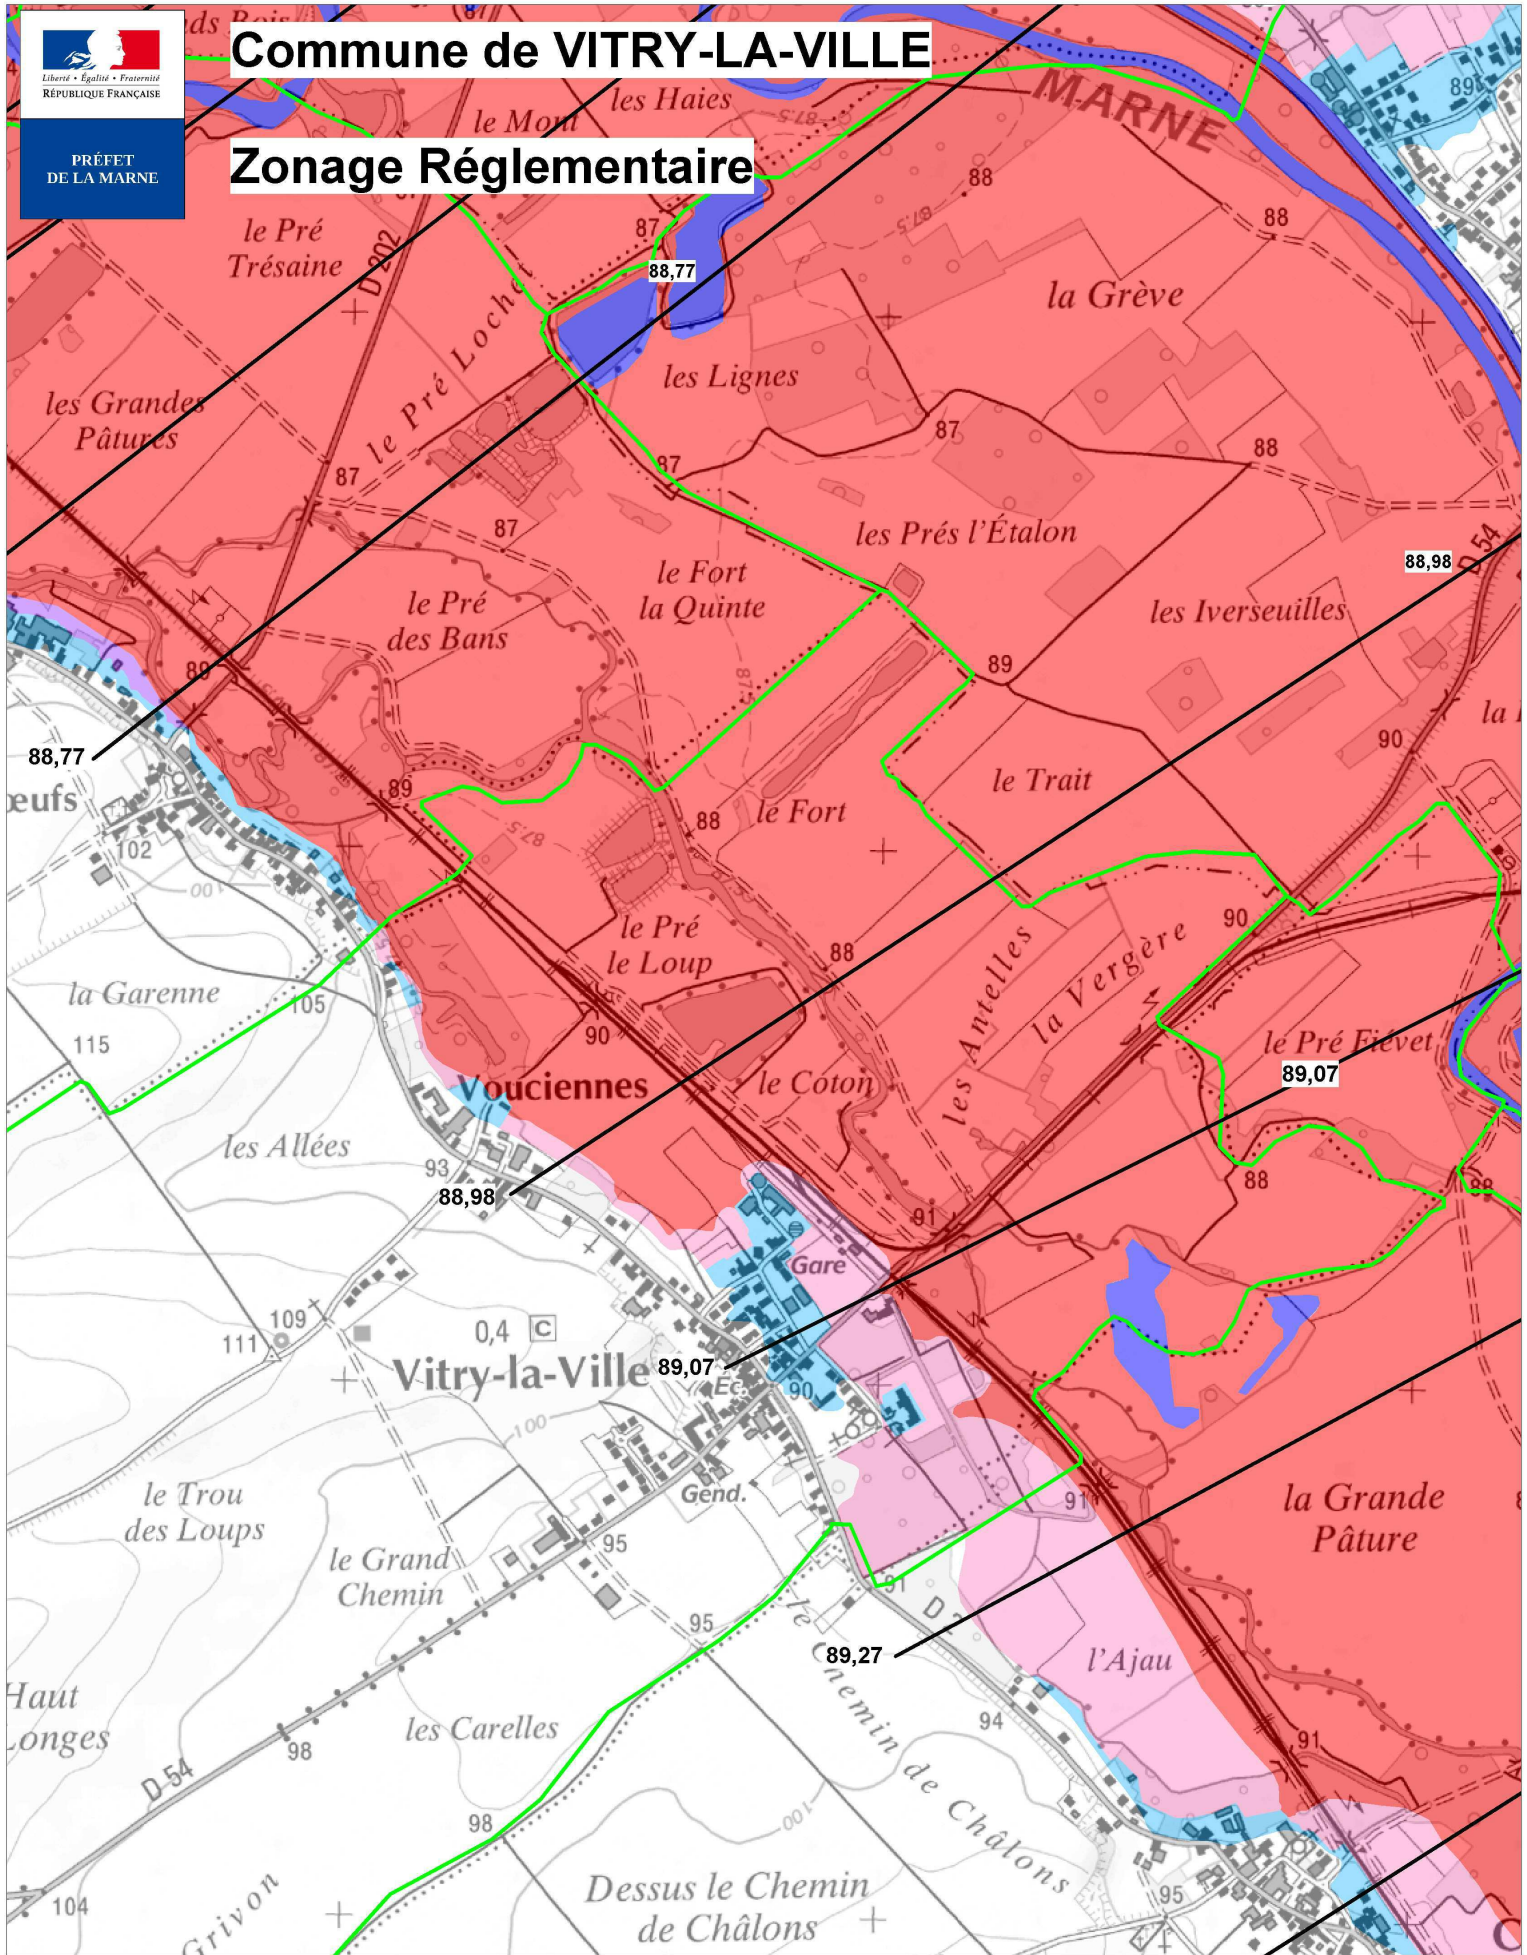

Commune de VITRY-LA-VILLE

Zonage Réglementaire

LEGENDE

- Zone Rouge
- Zone Rose
- Zone Magenta
- Zone Bleue

- Surfaces en eau
- Limite communale

— Cote de référence NGF

Echelle : 1/10 000ème