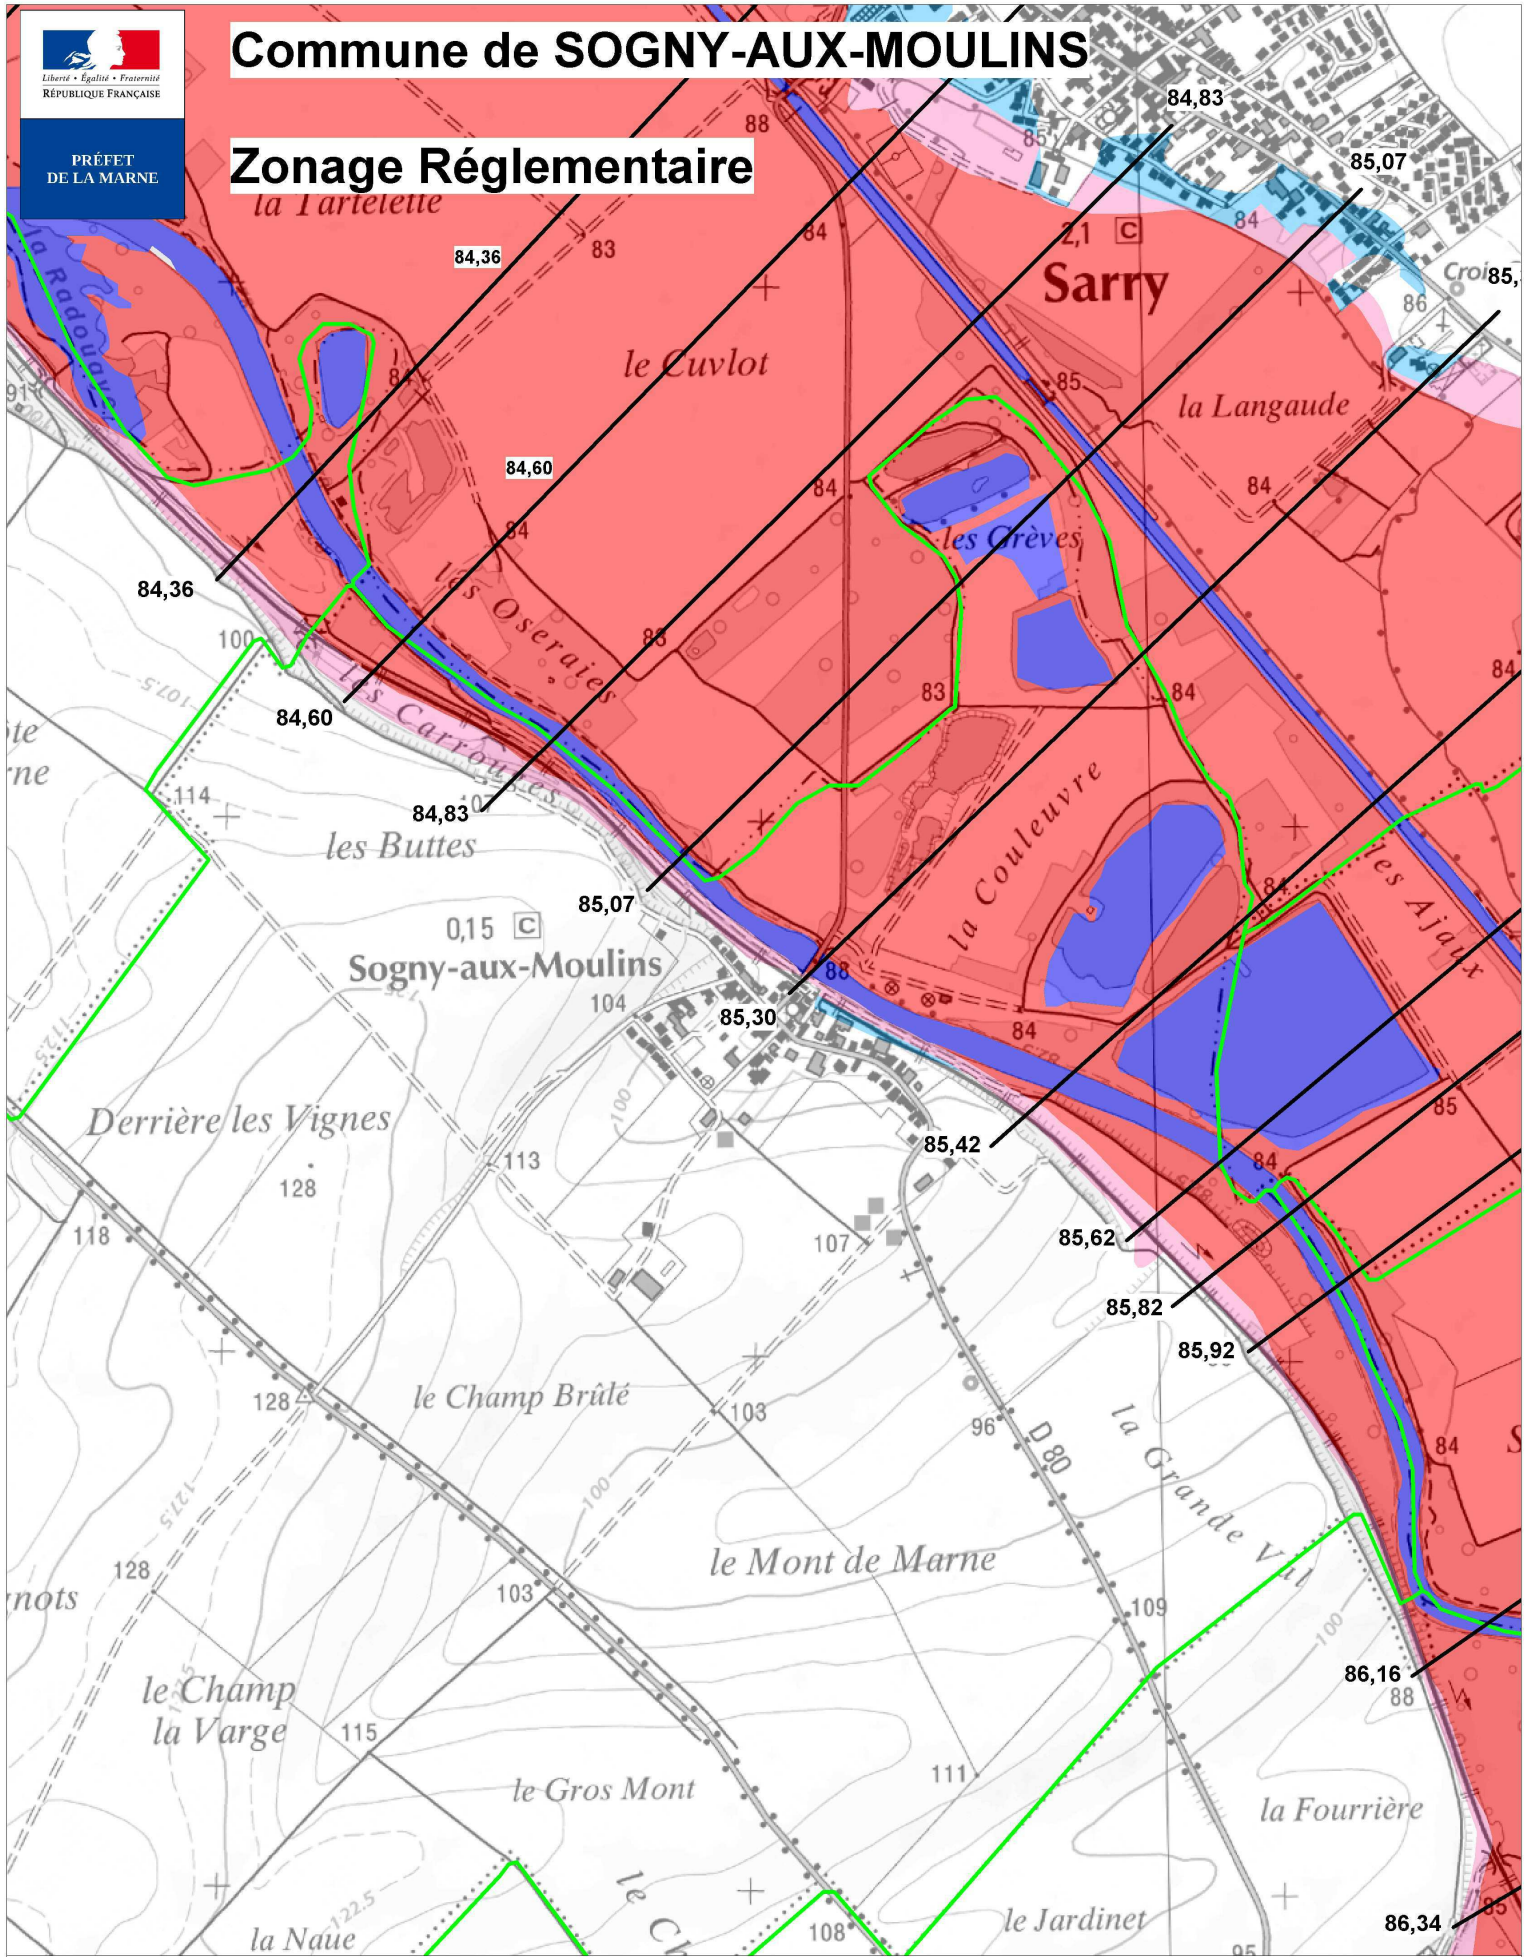

# Commune de SOGNY-AUX-MOULINS

## Zonage Réglementaire

### LEGENDE

- Zone Rouge
- Zone Rose
- Zone Magenta
- Zone Bleue

- Surfaces en eau
- Limite communale

— Cote de référence NGF

Echelle : 1/10 000ème