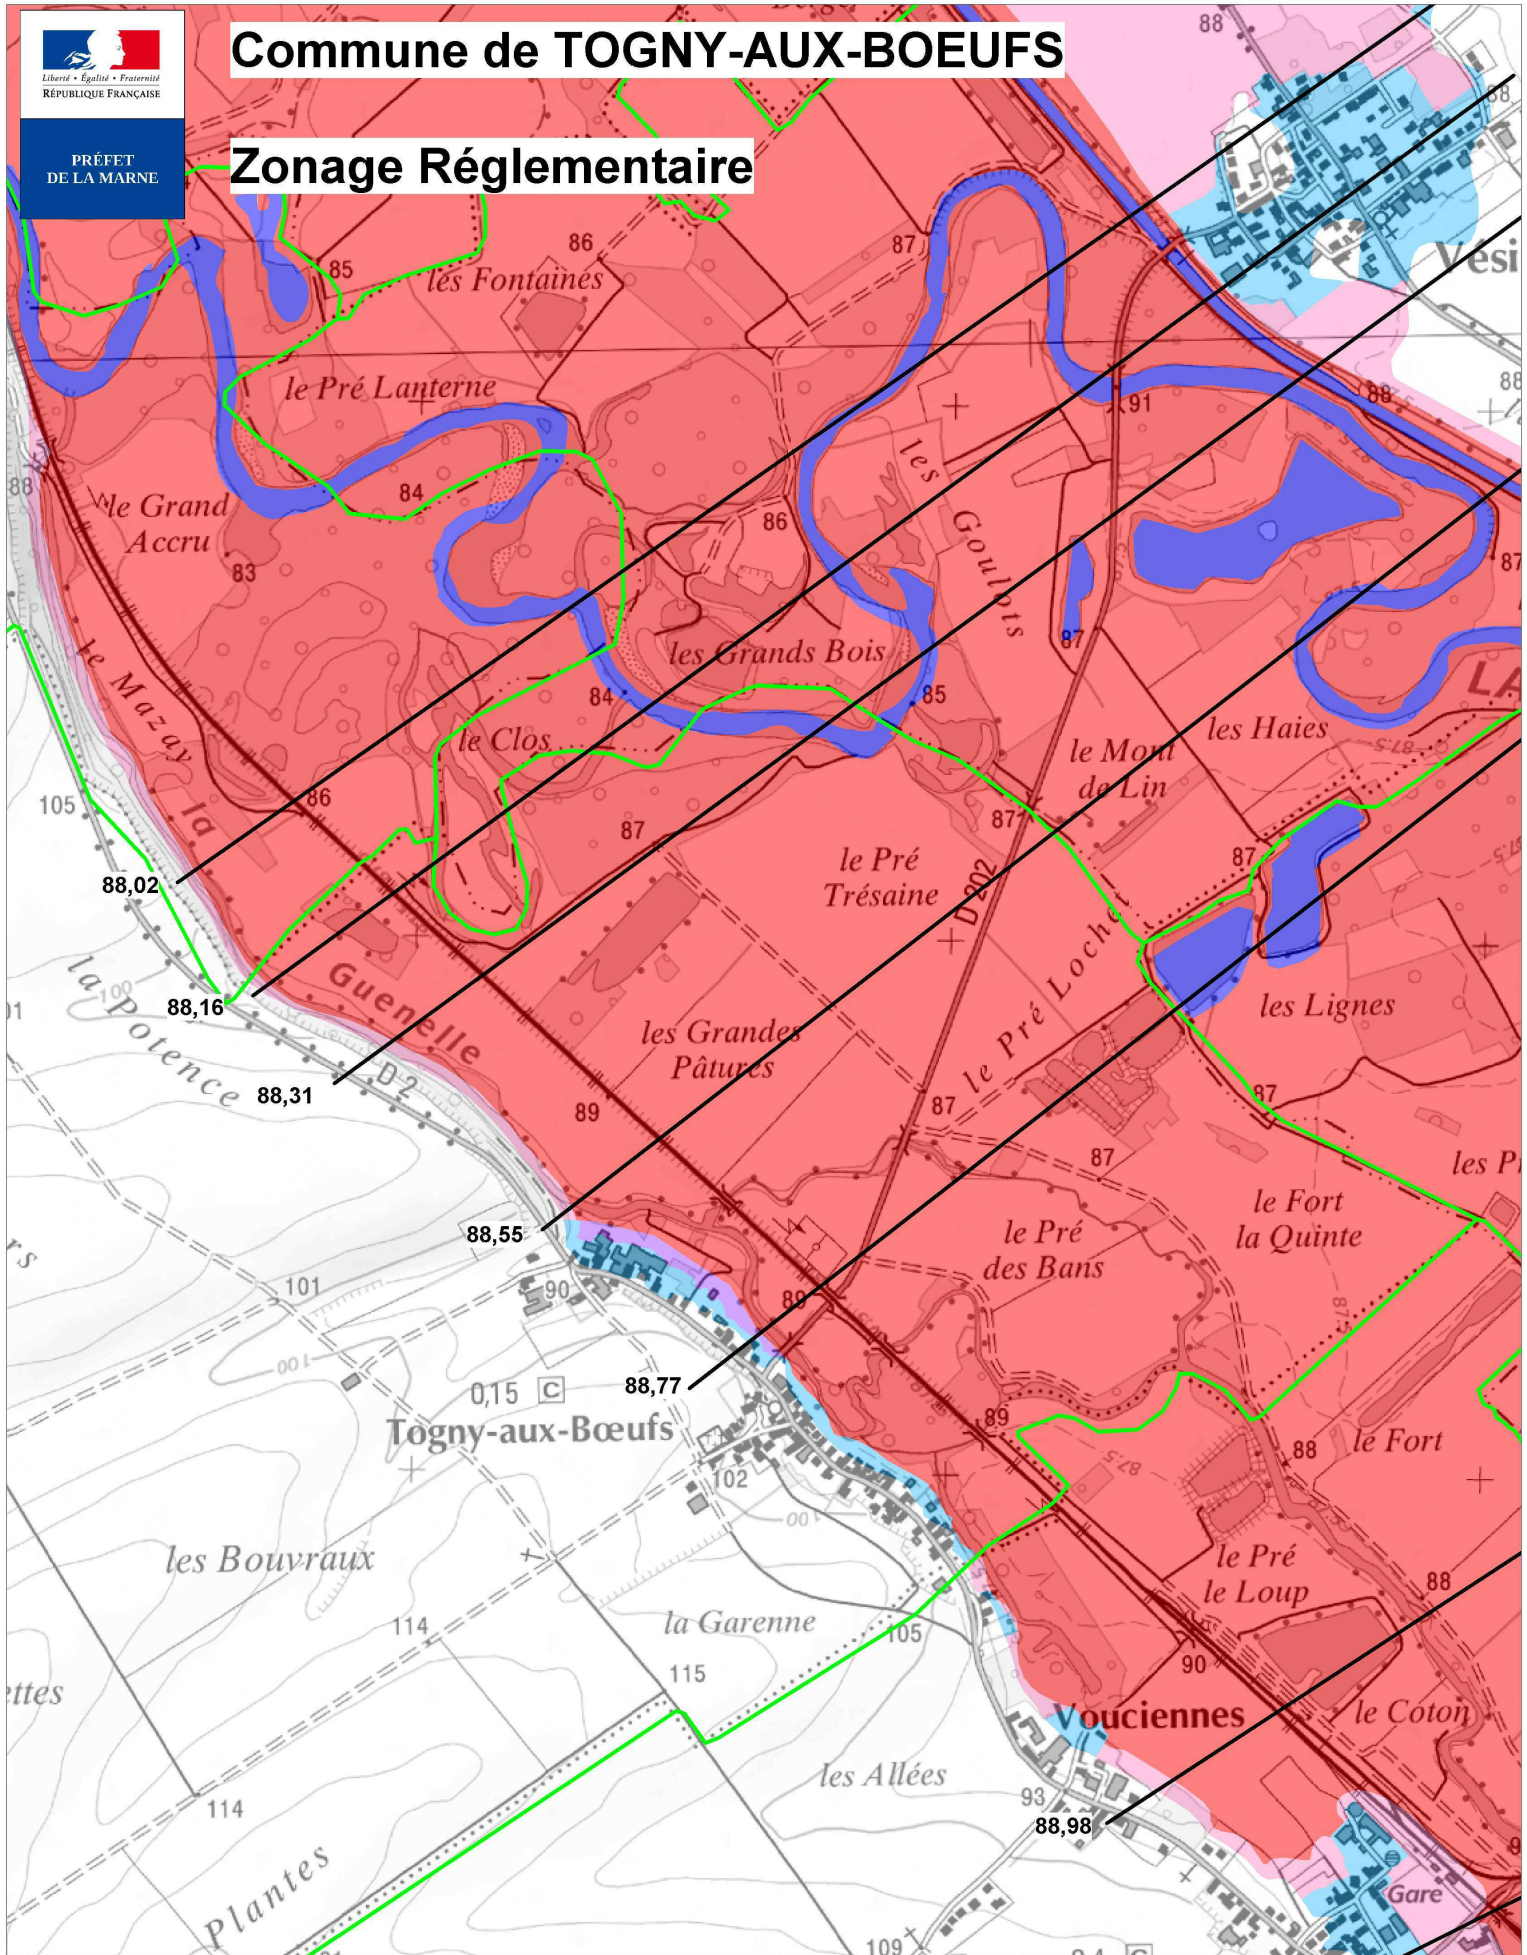

Commune de TOGNY-AUX-BOEUFs

Zonage Réglementaire

LEGENDE

- Zone Rouge
- Zone Rose
- Zone Magenta
- Zone Bleue

- Surfaces en eau
- Limite communale

— Cote de référence NGF

Echelle : 1/10 000ème