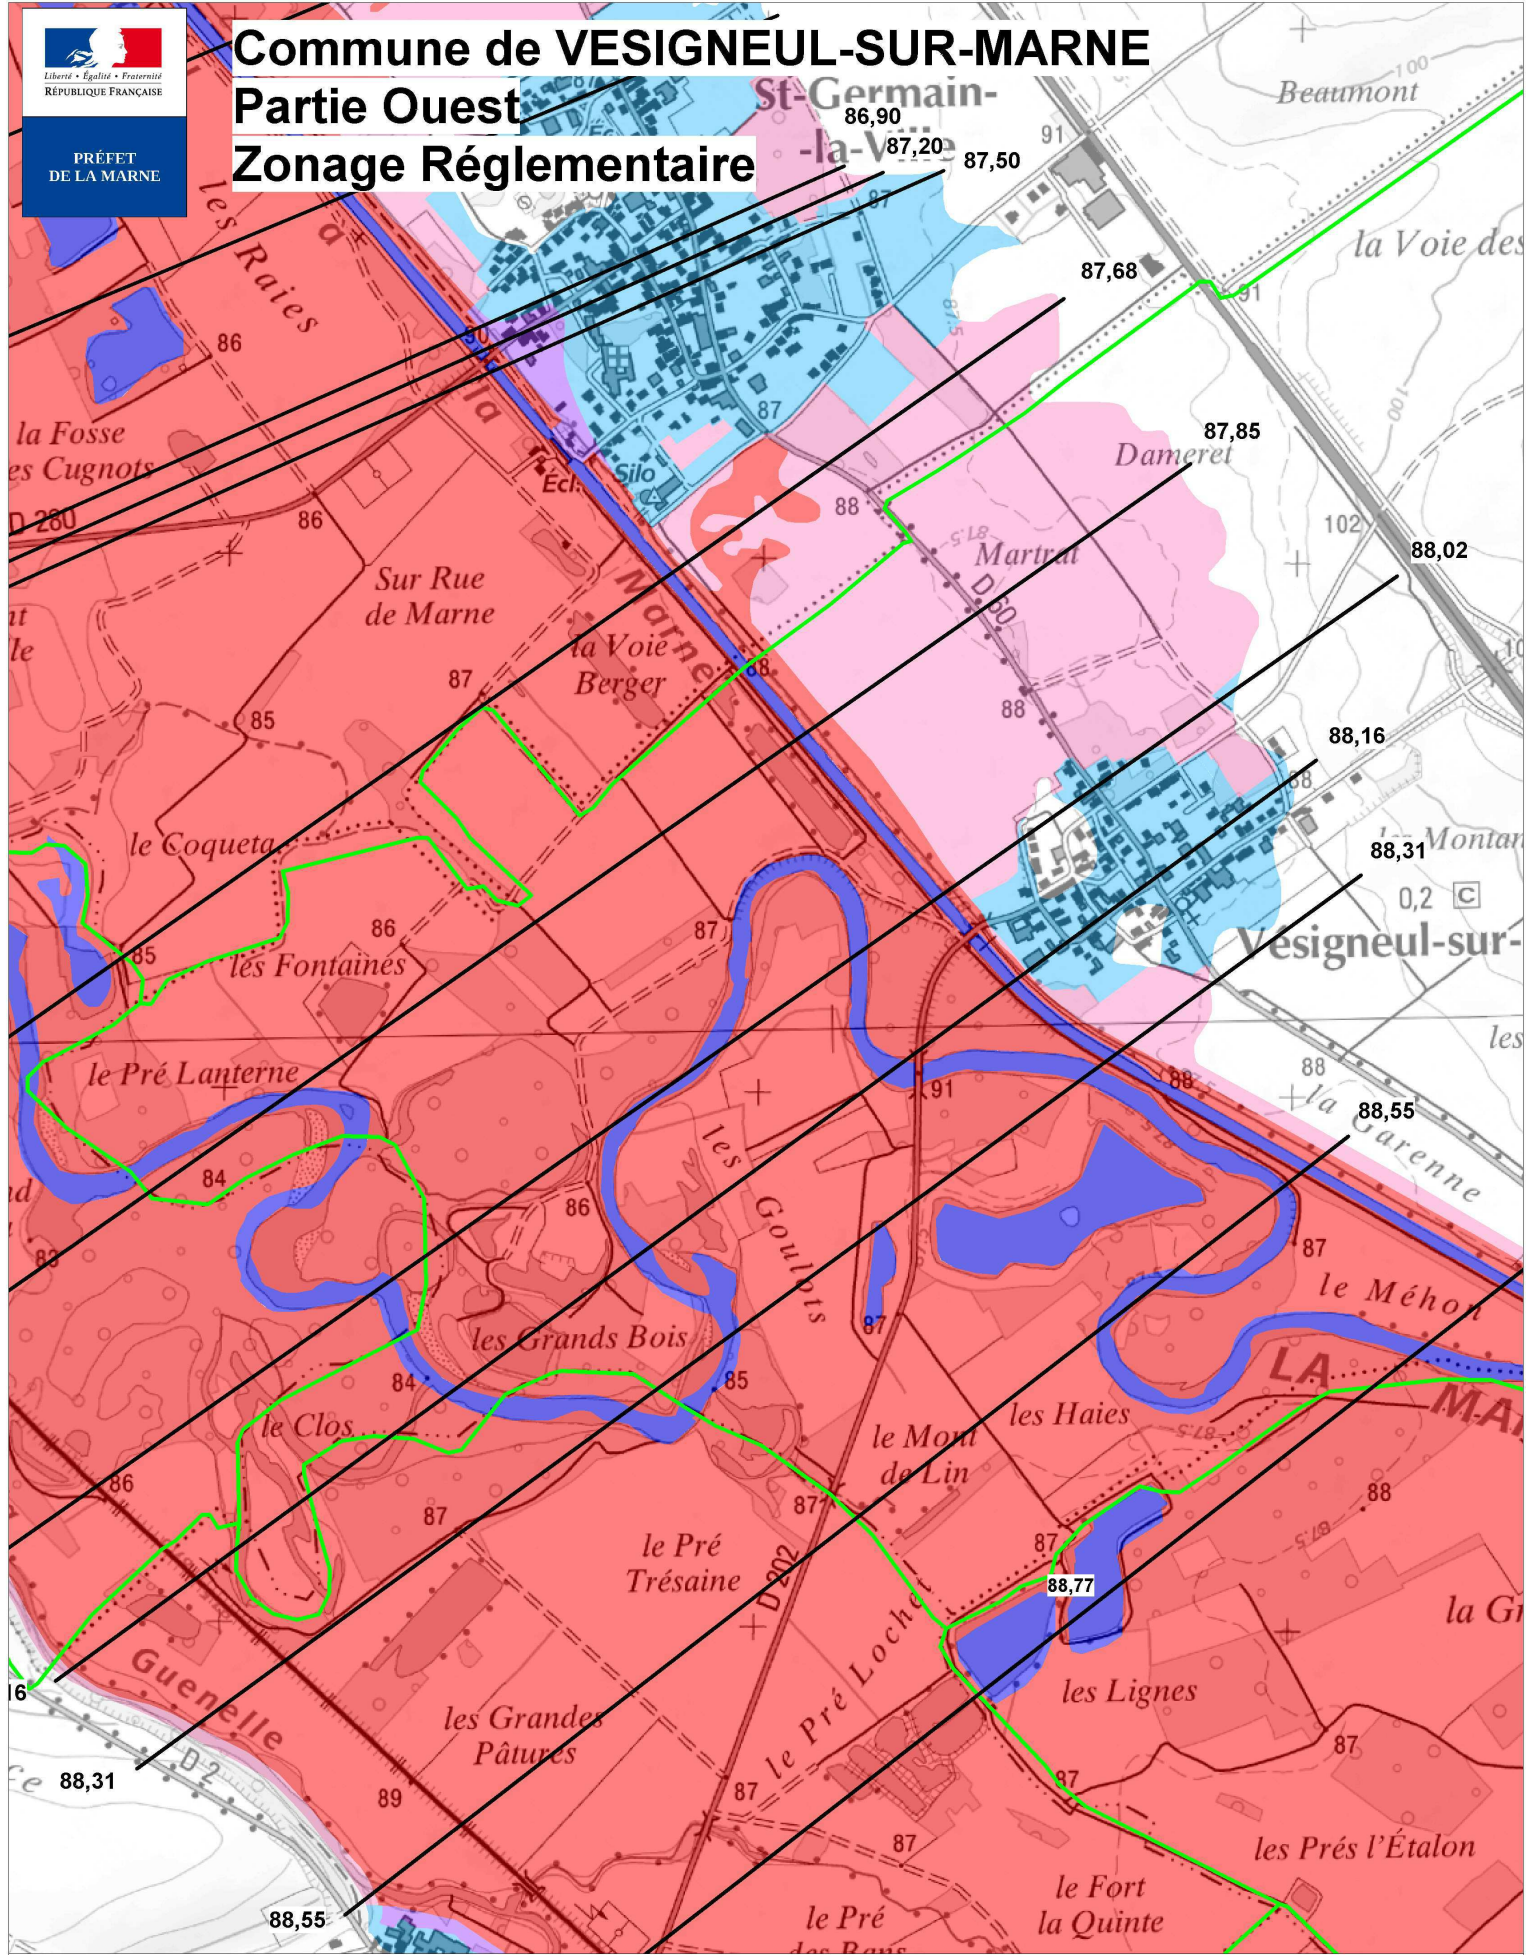

PRÉFET
DE LA MARNE

Commune de VESIGNEUL-SUR-MARNE

Partie Ouest

Zonage Réglementaire

LEGENDE

- Zone Rouge
- Zone Rose
- Zone Magenta
- Zone Bleue

- Surfaces en eau
- Limite communale

— Cote de référence NGF

Echelle : 1/10 000ème