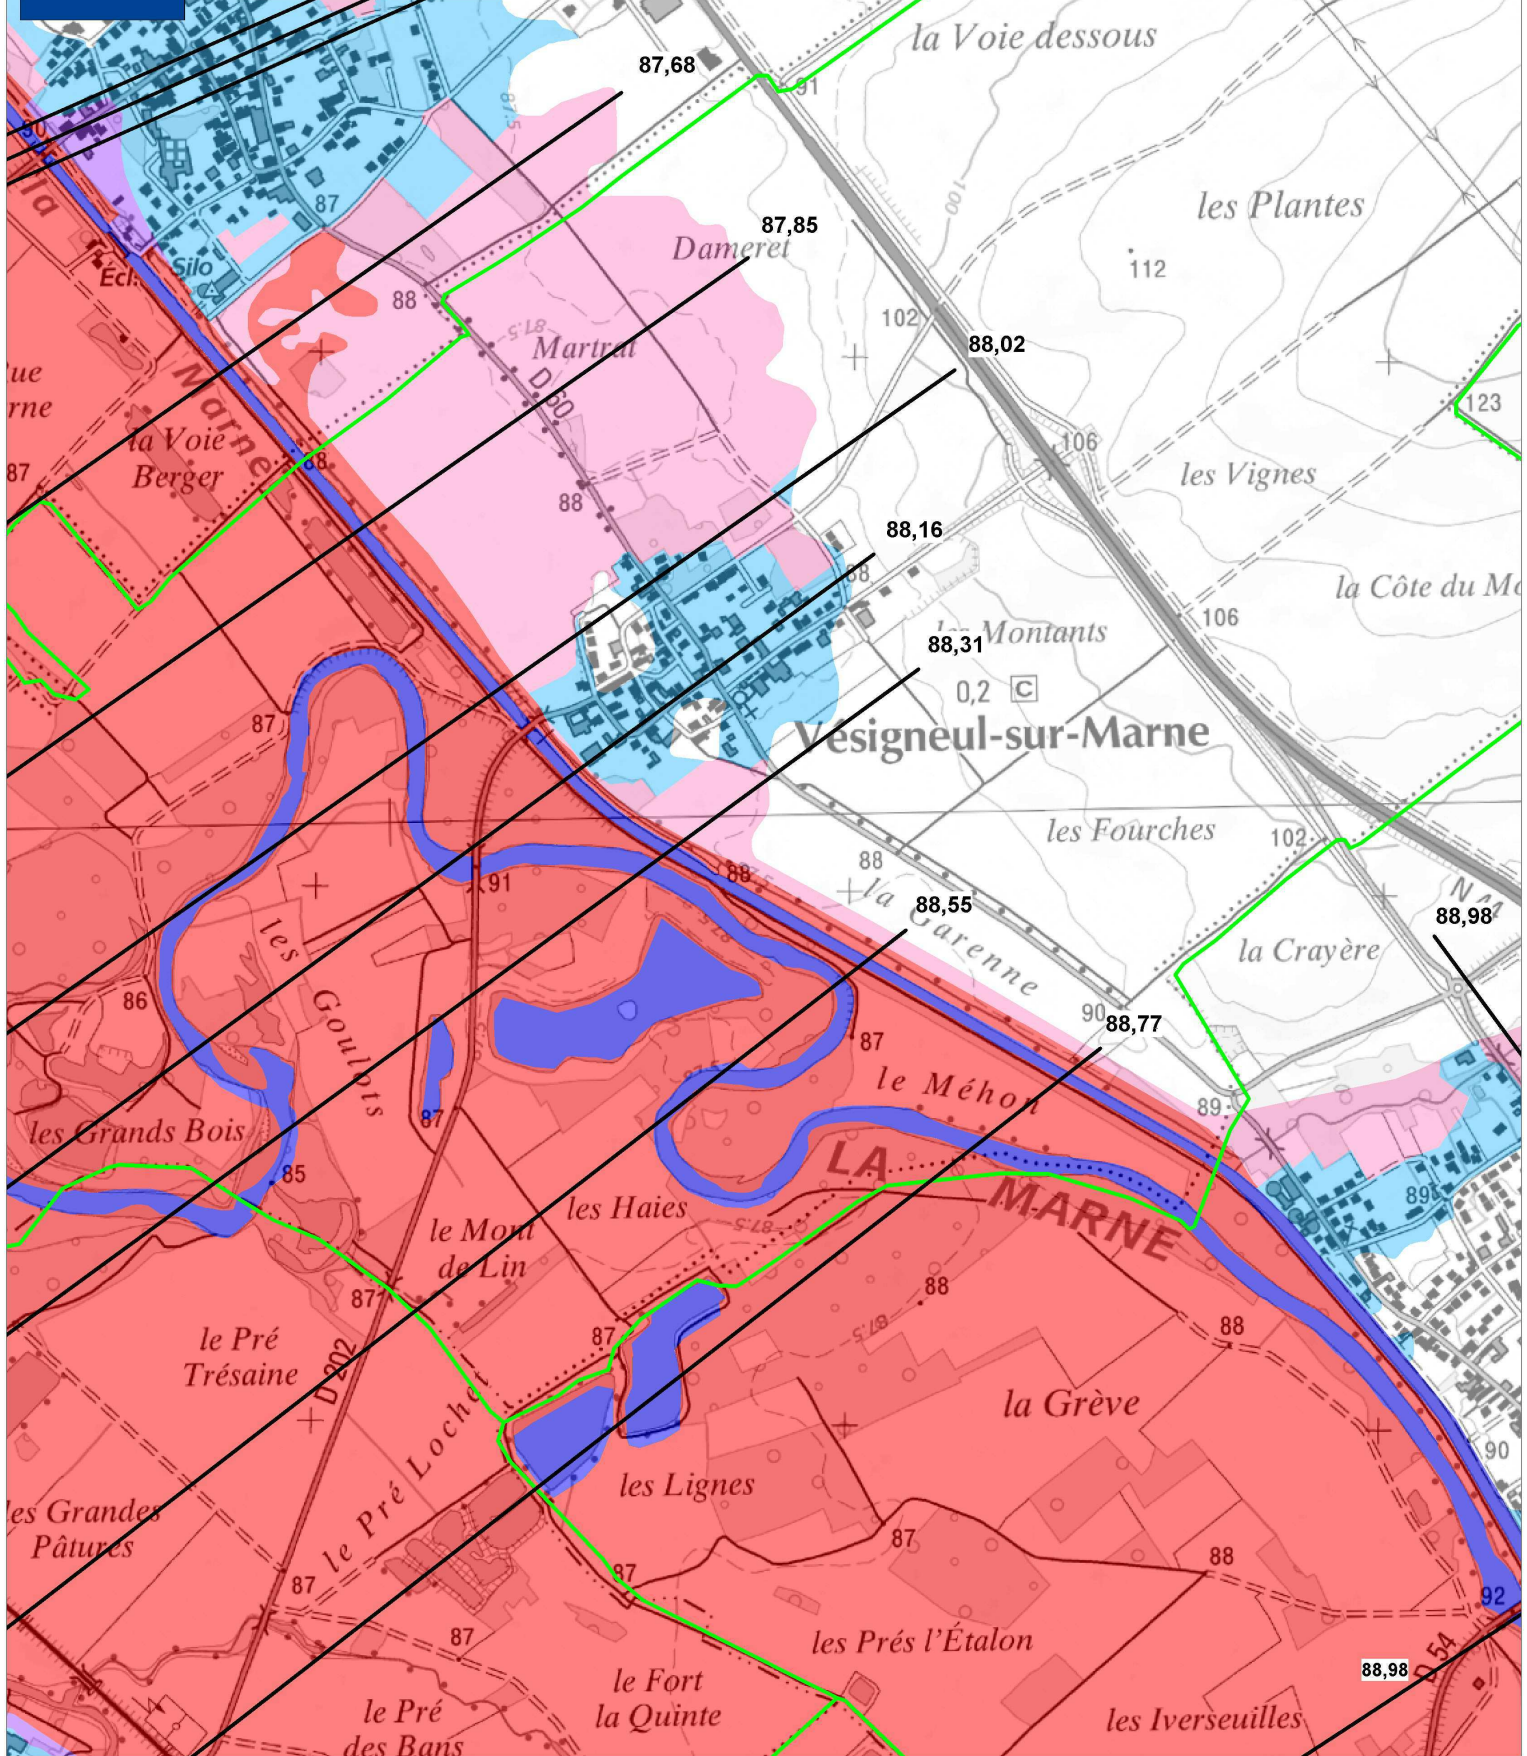

Liberté • Égalité • Fraternité
RÉPUBLIQUE FRANÇAISE

PRÉFET
DE LA MARNE

Commune de VESIGNEUL-SUR-MARNE

Partie Est

Zonage Réglementaire

LEGENDE

- Zone Rouge
- Zone Rose
- Zone Magenta
- Zone Bleue

- Surfaces en eau
- Limite communale

— Cote de référence NGF

Echelle : 1/10 000ème