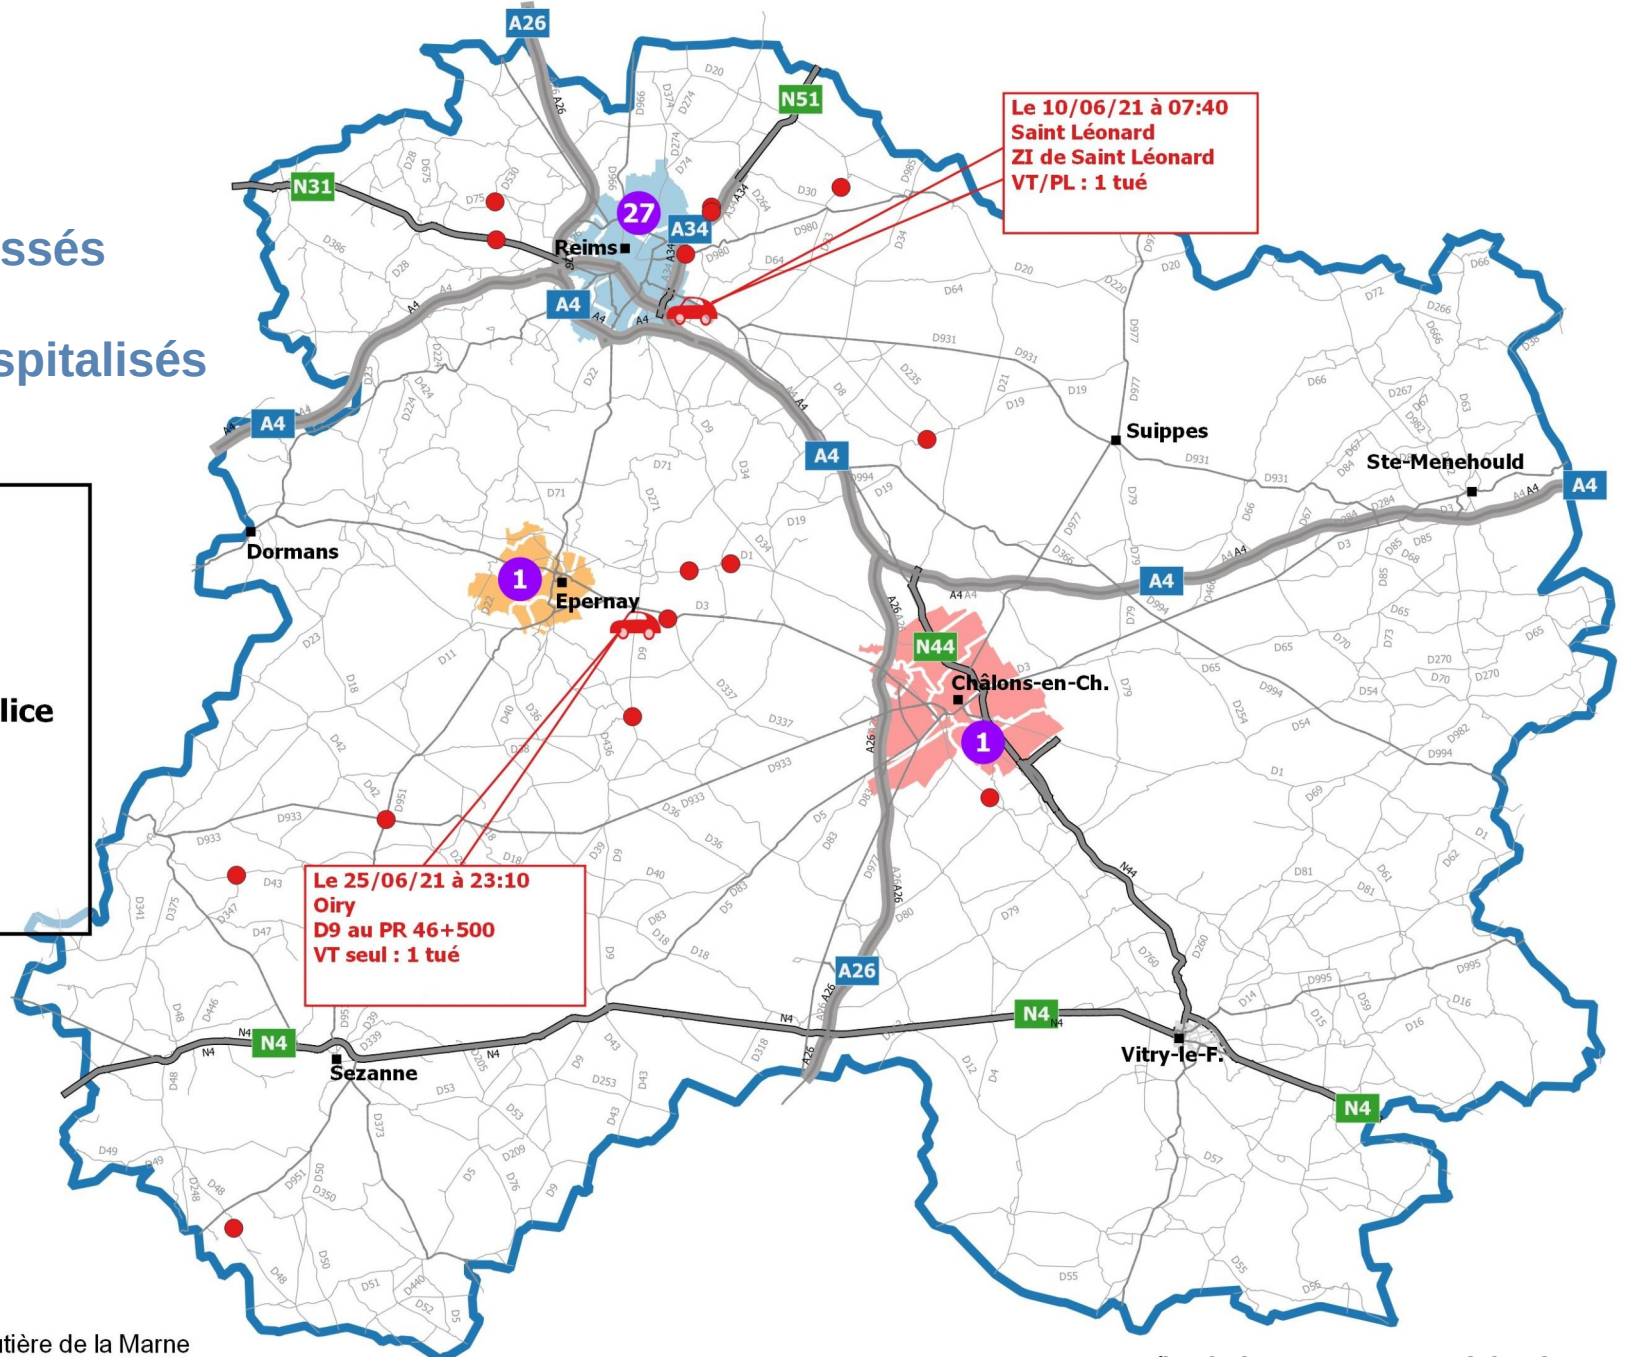

# Baromètre de l'accidentalité – Juin 2021 (données non consolidées)

**46**  
accidents corporels

**2**  
tués

**49** blessés  
dont  
**12** hospitalisés

## Zone gendarmerie

accidents mortels (2)

accidents non mortels (15)

## Accidents non mortels zone police

Reims (27)

Châlons-en-Ch. (1)

Epernay (1)

## Évolution cumulée du nombre de tués