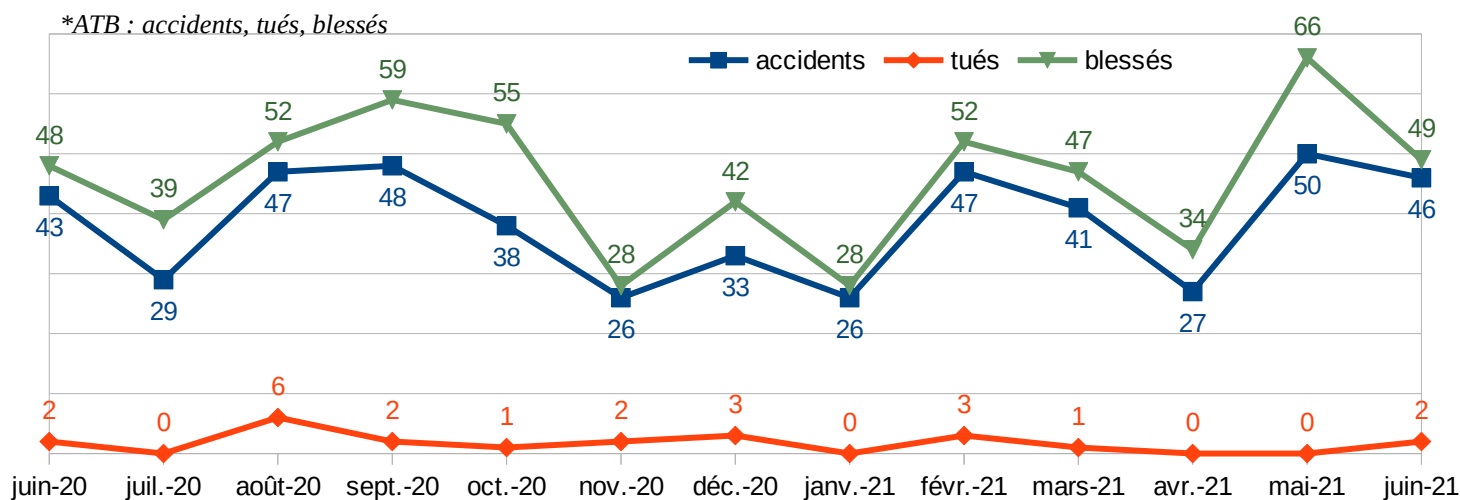

Bilan ATB* sur une année glissante

Infractions vitesse radars fixes

Ventilation par nature d'infraction (comparaison avec le mois de juin 2020)

	Total	< 20 km/h	entre 20 et 30 km/h	entre 30 et 40 km/h	entre 40 et 50 km/h	≥ 50 km/h
Juin 21	19 798 (+6 %)	18 549 (+6 %)	806 (+5 %)	259 (+17 %)	107 (+43 %)	77 (-4 %)
Juin 20	18 676	17 533	767	221	75	80