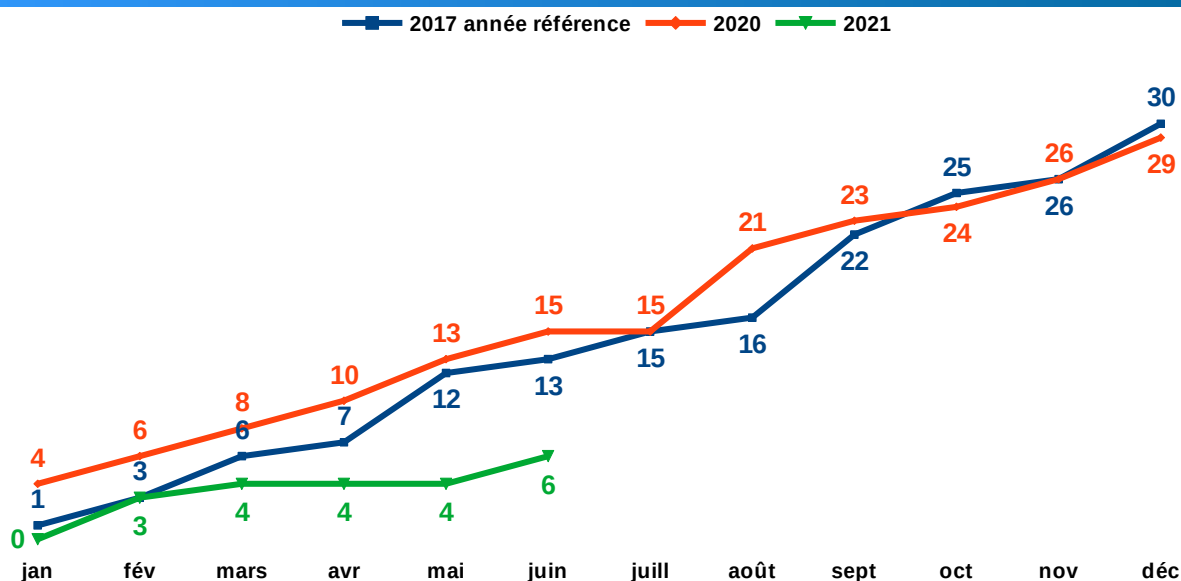

## Accidents non mortels zone police

Reims (27)

Châlons-en-Ch. (1)

Epernay (1)

## Comparaison avec le mois de juin des 4 années précédentes

## Évolution cumulée du nombre de tués