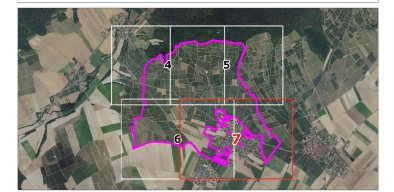

AGRICULTURES & TERRITOIRES
CHAMBRE D'AGRICULTURE MARNE

SIEGE SOCIAL
Compagnie agricole du Mont Bernart
Rue de Bouzy - CS 80020
51009 Châlons-en-Champagne Cedex
Tel : 03 26 64 95 13
Fax : 03 26 64 95 00
www.chambreagriculturemarne.fr

REPUBLIQUE FRANÇAISE
N° 240 100 135 000 51
085 00111

COMMUNE DE BOUZY

ANNEXE n°1 : Plan indiquant le périmètre des terrains intéressés

Date : 15.04.2021

Référent : brissonj51d

0 29 58 87 116 m