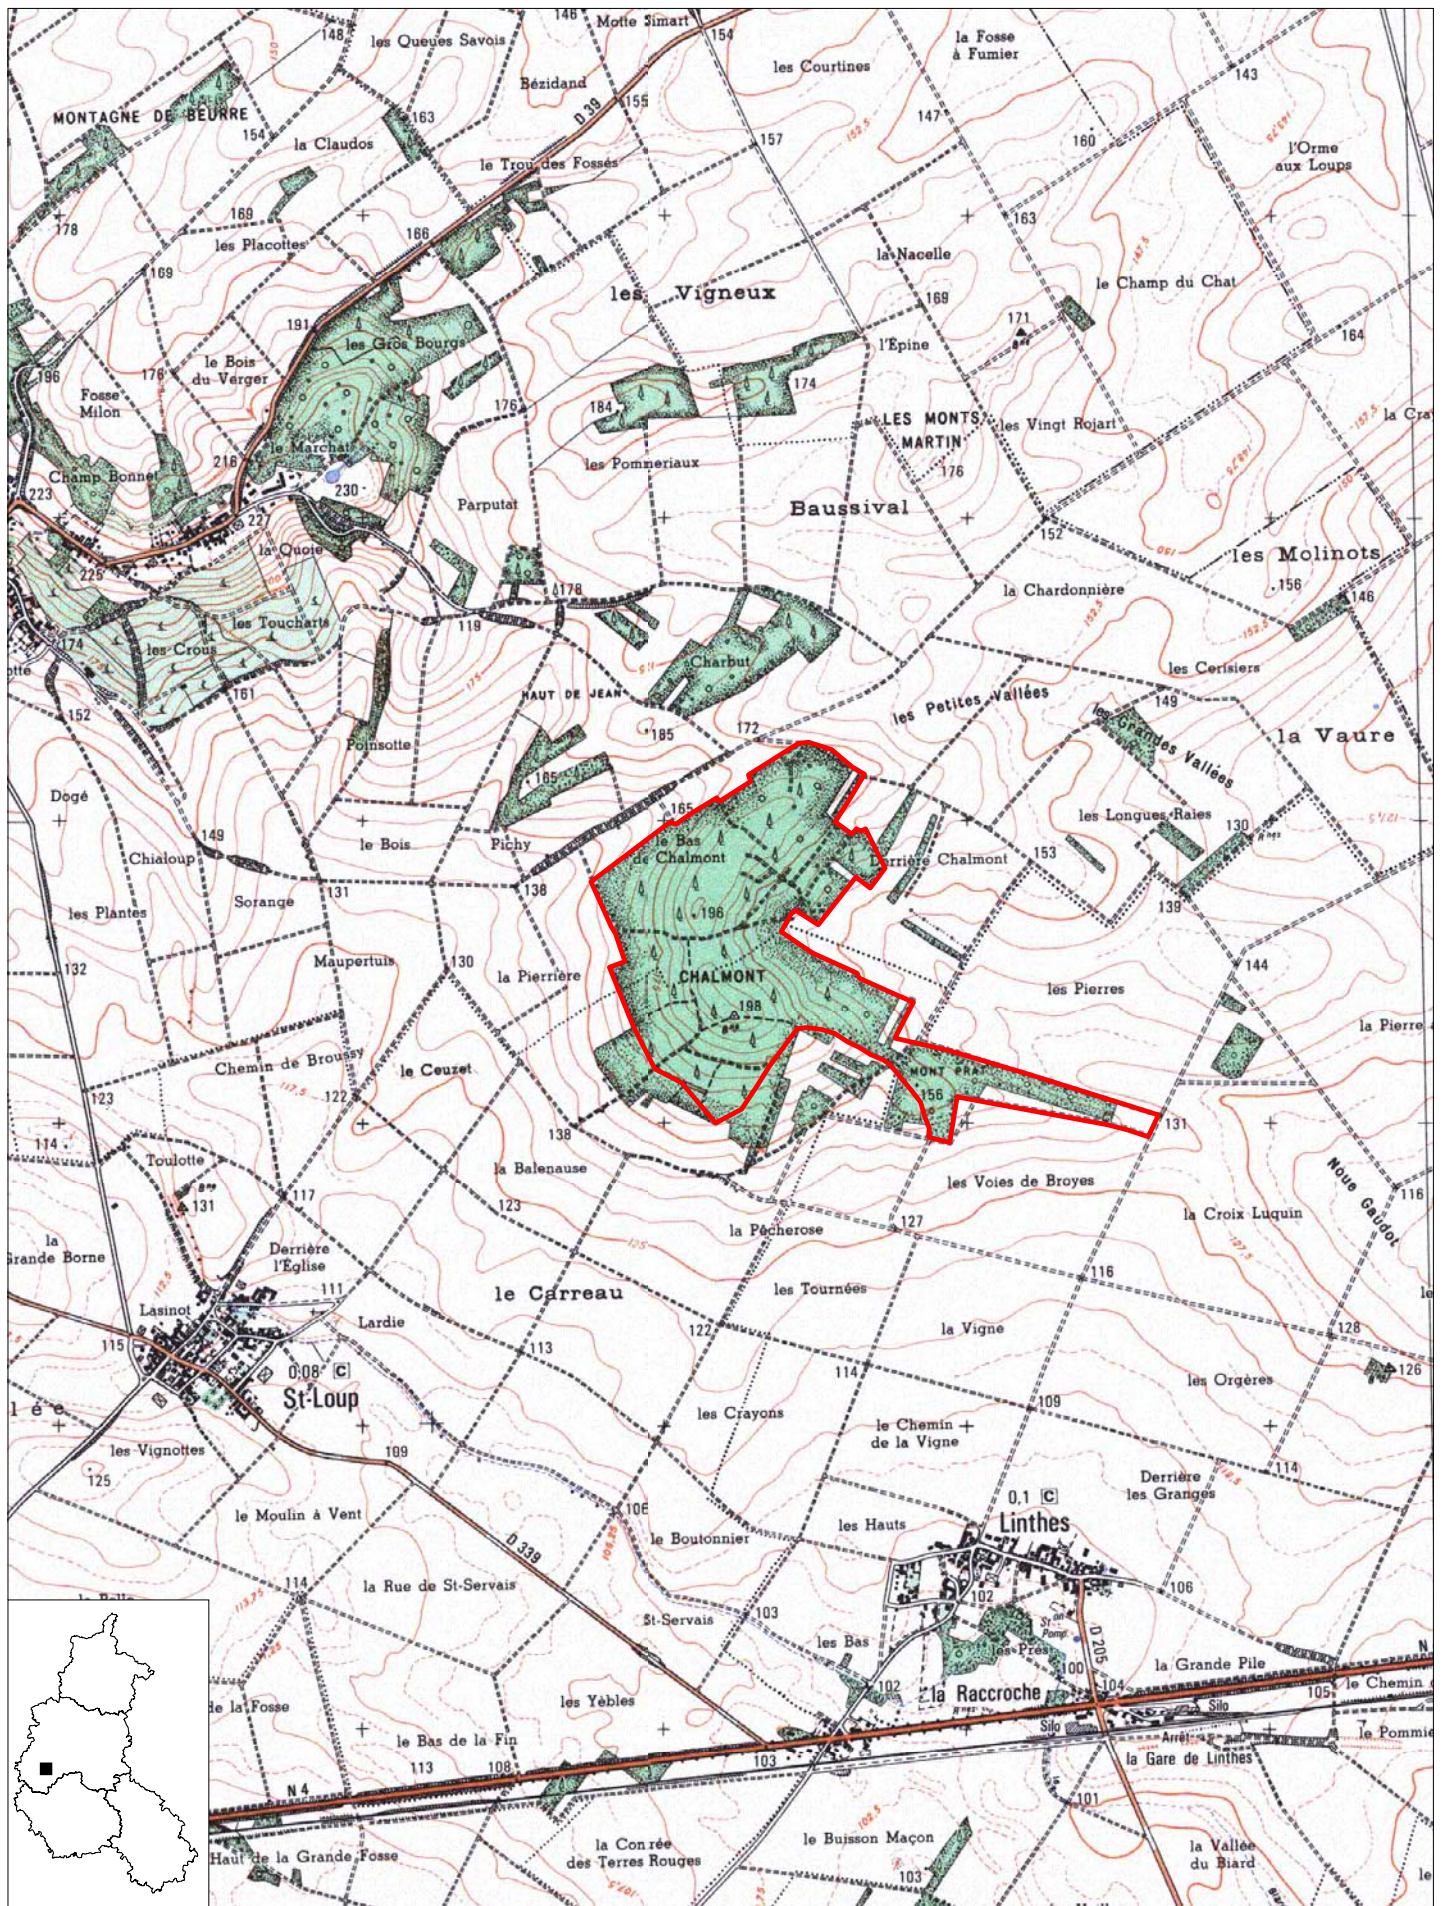

PINEDES ET HETRAIES DE CHALMONT AU NORD DE LINTHES

Surface (ha) : 84.5

Echelle : 1 cm pour 0.25 km

Planche 1 sur 1

N° de carte IGN : 2715 E

DIREN Champagne-Ardenne

Novembre 2002