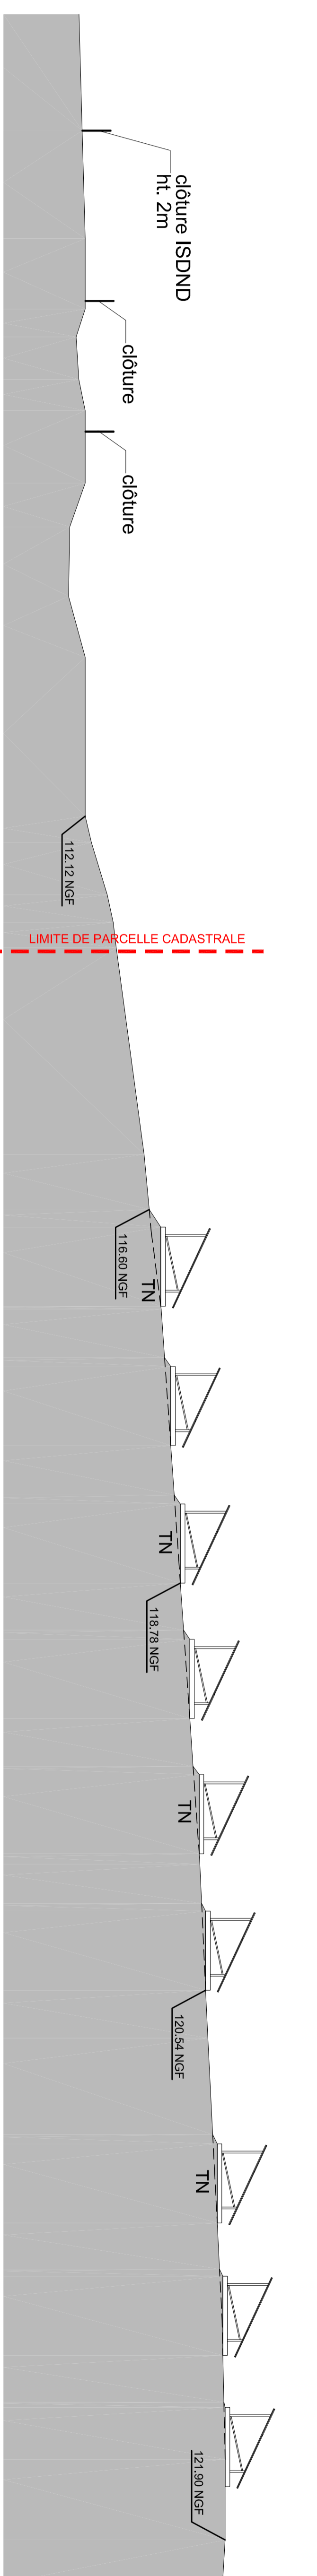

COUPE A-A' échelle 1/1000ème

COUPE A-A' échelle 1/250ème

COUPE A-A' échelle 1/250ème

COUPE A-A' échelle 1/250ème

COUPE A-A' échelle 1/250ème

DEMANDE DE PERMIS DE CONSTRUIRE
CENTRALE PHOTOVOLTAÏQUE DE PARGNY LES REIMS
51390 Pargny-lès-Reims