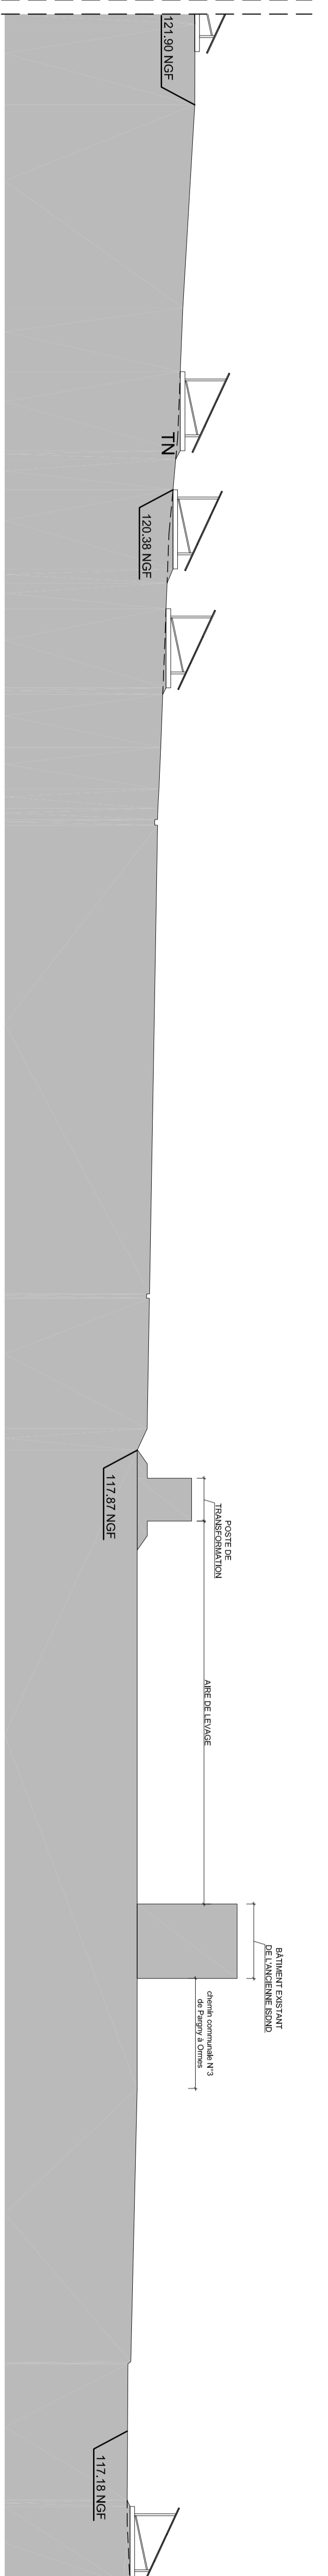

COUPE A-A' échelle 1/1000ème

COUPE A-A' échelle 1/250ème

COUPE A-A' échelle 1/250ème

COUPE A-A' échelle 1/250ème

COUPE A-A' échelle 1/250ème

DEMANDE DE PERMIS DE CONSTRUIRE
CENTRALE PHOTOVOLTAÏQUE DE PARGNY LES REIMS
51390 Pargny-lès-Reims