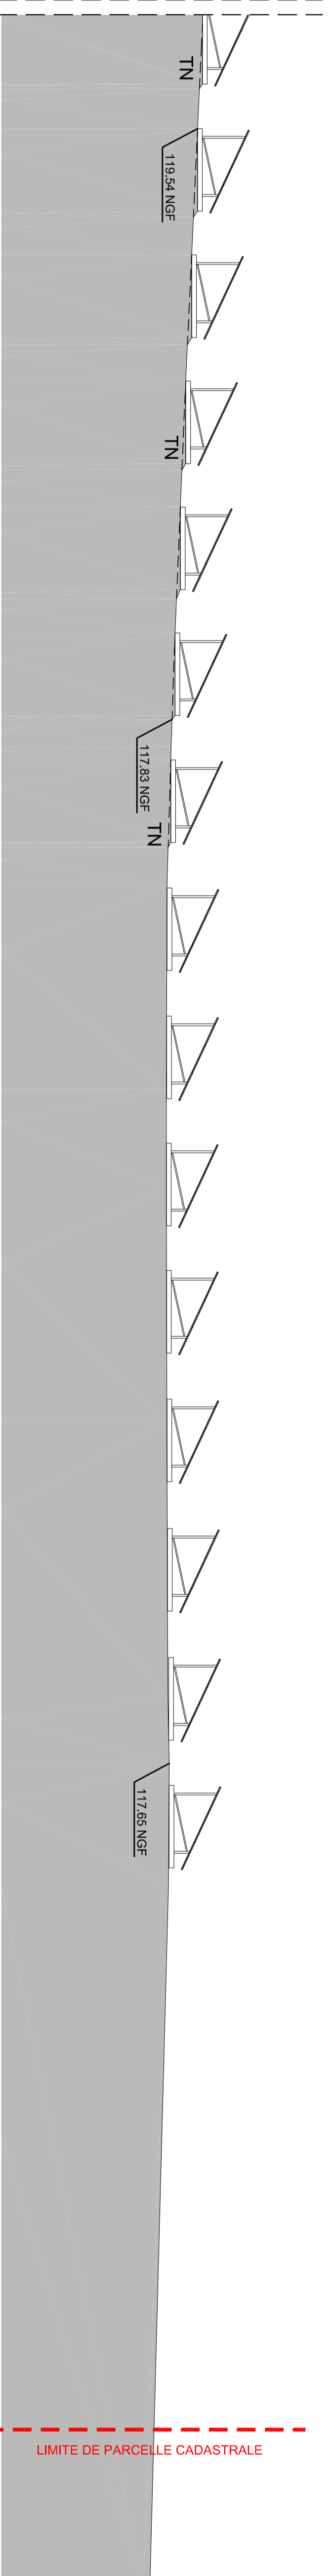

COUPE A-A' échelle 1/1000ème

COUPE A-A' échelle 1/250ème

COUPE A-A' échelle 1/250ème

COUPE A-A' échelle 1/250ème

COUPE A-A' échelle 1/250ème

DEMANDE DE PERMIS DE CONSTRUIRE
CENTRALE PHOTOVOLTAÏQUE DE PARGNY LES REIMS
51390 Pargny-lès-Reims