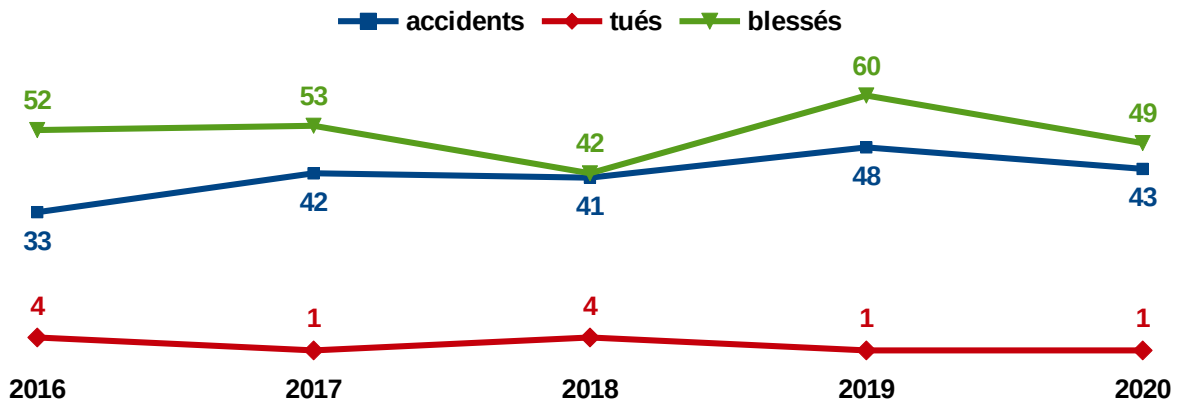

Baromètre de l'accidentalité – Juin 2020 (données non consolidées)

43
accidents corporels

1
tué

49 blessés
dont
11 hospitalisés

Zone gendarmerie

- Accidents non mortels (17)
- 🚗 accidents mortels (1)

Accidents non mortels zone police

- 0 Reims (24)
- 1 Châlons-en-Ch. (1)
- 0 Epernay (0)

Comparaison avec juin des 4 années précédentes

Évolution cumulée du nombre de tués

Bilan ATB* sur une année glissante

*ATB : accidents, tués, blessés

Infractions vitesse radars fixes (juin 2020)