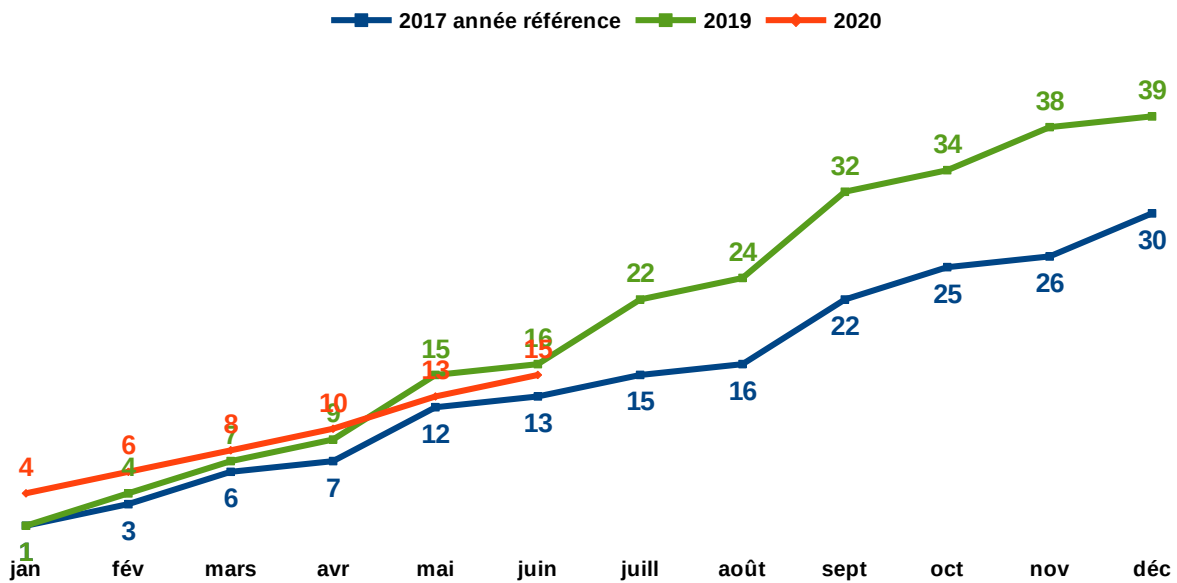

Baromètre de l'accidentalité – Juin 2020 (données non consolidées)

43
accidents corporels

1
tué

49 blessés
dont
11 hospitalisés

Zone gendarmerie

- Accidents non mortels (17)
- 🚗 accidents mortels (1)

Accidents non mortels zone police

- 0 Reims (24)
- 1 Châlons-en-Ch. (1)
- 0 Epernay (0)

Comparaison avec juin des 4 années précédentes

Évolution cumulée du nombre de tués

Bilan ATB* sur une année glissante

*ATB : accidents, tués, blessés

Infractions vitesse radars fixes (juin 2020)