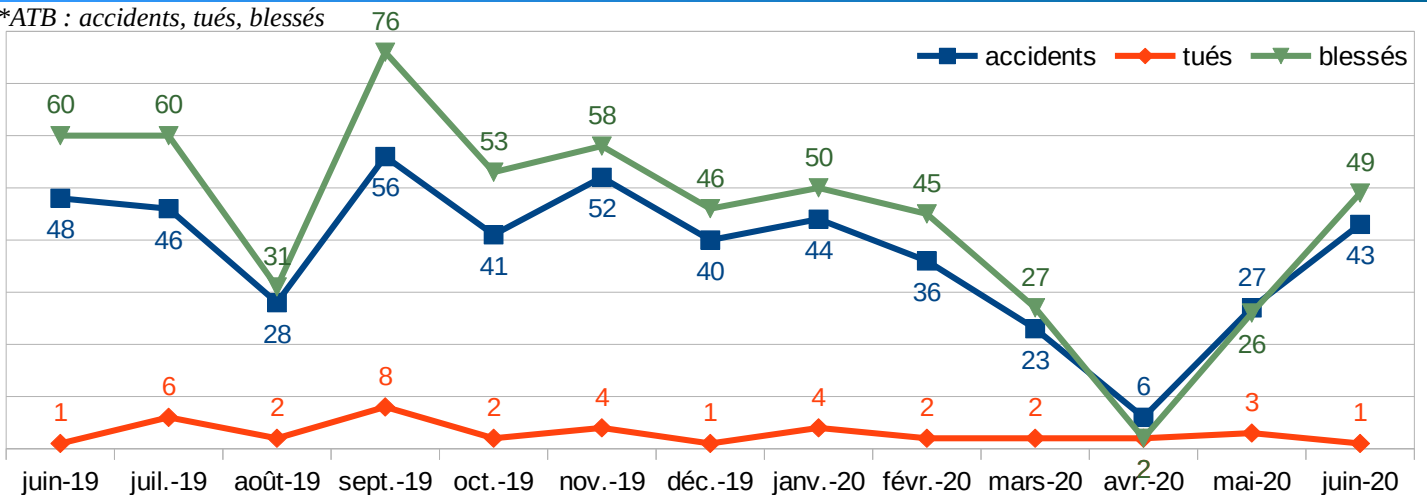

Baromètre de l'accidentalité – Juin 2020 (données non consolidées)

43
accidents corporels

1
tué

49 blessés
dont
11 hospitalisés

Zone gendarmerie

- Accidents non mortels (17)
- 🚗 accidents mortels (1)

Accidents non mortels zone police

- 0 Reims (24)
- 1 Châlons-en-Ch. (1)
- 0 Epernay (0)

Comparaison avec juin des 4 années précédentes

Évolution cumulée du nombre de tués

Bilan ATB* sur une année glissante

*ATB : accidents, tués, blessés

Infractions vitesse radars fixes (juin 2020)