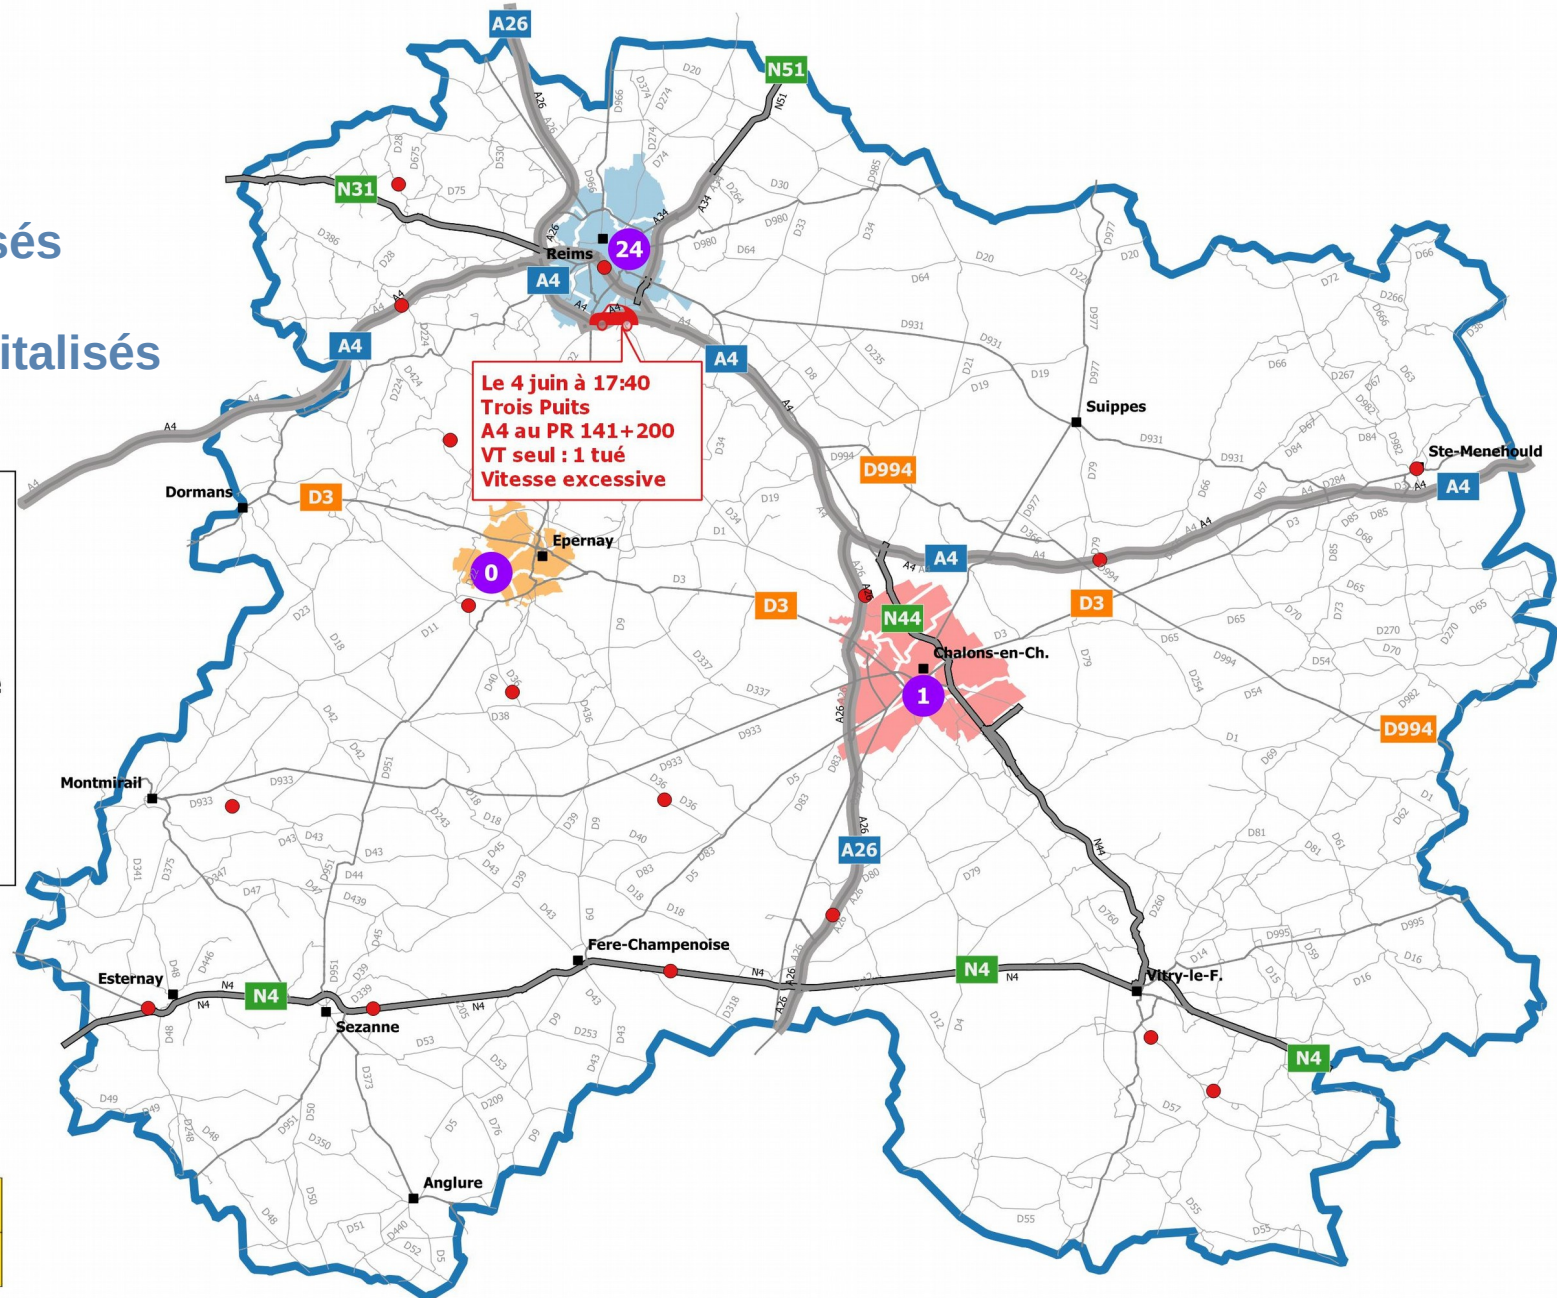

Baromètre de l'accidentalité – Juin 2020 (données non consolidées)

43
accidents corporels

1
tué

49 blessés
dont
11 hospitalisés

Zone gendarmerie

- Accidents non mortels (17)
- 🚗 accidents mortels (1)

Accidents non mortels zone police

- 0 Reims (24)
- 1 Châlons-en-Ch. (1)
- 0 Epernay (0)

Comparaison avec juin des 4 années précédentes

Évolution cumulée du nombre de tués

Bilan ATB* sur une année glissante

*ATB : accidents, tués, blessés

Infractions vitesse radars fixes (juin 2020)