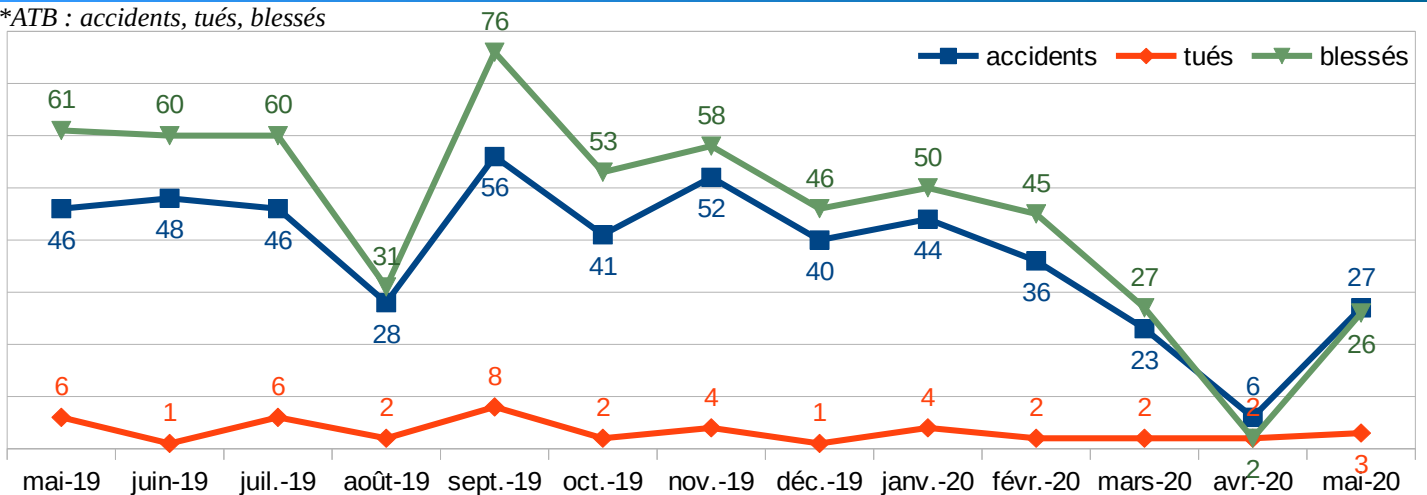

Baromètre de l'accidentalité – Mai 2020 (données non consolidées)

27
accidents corporels

3
tués

26 blessés
dont
12 hospitalisés

Zone gendarmerie

- Accidents non mortels (10)
- accidents mortels (3)

Accidents non mortels zone police

- Reims (13)
- Châlons-en-Ch. (1)
- Epernay (0)

Comparaison avec mai des 4 années précédentes

Évolution cumulée du nombre de tués

Bilan ATB* sur une année glissante

*ATB : accidents, tués, blessés

Infractions vitesse radars fixes (mai 2020)

Ventilation par nature d'infraction

Total	< 20 km/h	≥20 et <30 km/h	≥30 et <40 km/h	≥40 et <50 km/h	≥50 km/h
17 898	16 644	757	314	104	79