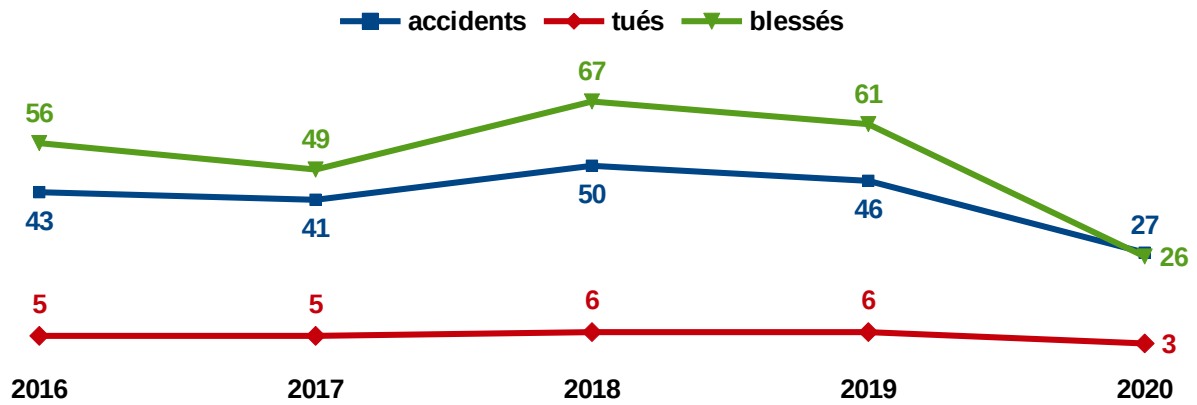

Baromètre de l'accidentalité – Mai 2020 (données non consolidées)

27
accidents corporels

3
tués

26 blessés
dont
12 hospitalisés

Zone gendarmerie

- Accidents non mortels (10)
- accidents mortels (3)

Accidents non mortels zone police

- Reims (13)
- Châlons-en-Ch. (1)
- Epernay (0)

Comparaison avec mai des 4 années précédentes

Évolution cumulée du nombre de tués

Bilan ATB* sur une année glissante

*ATB : accidents, tués, blessés

Infractions vitesse radars fixes (mai 2020)