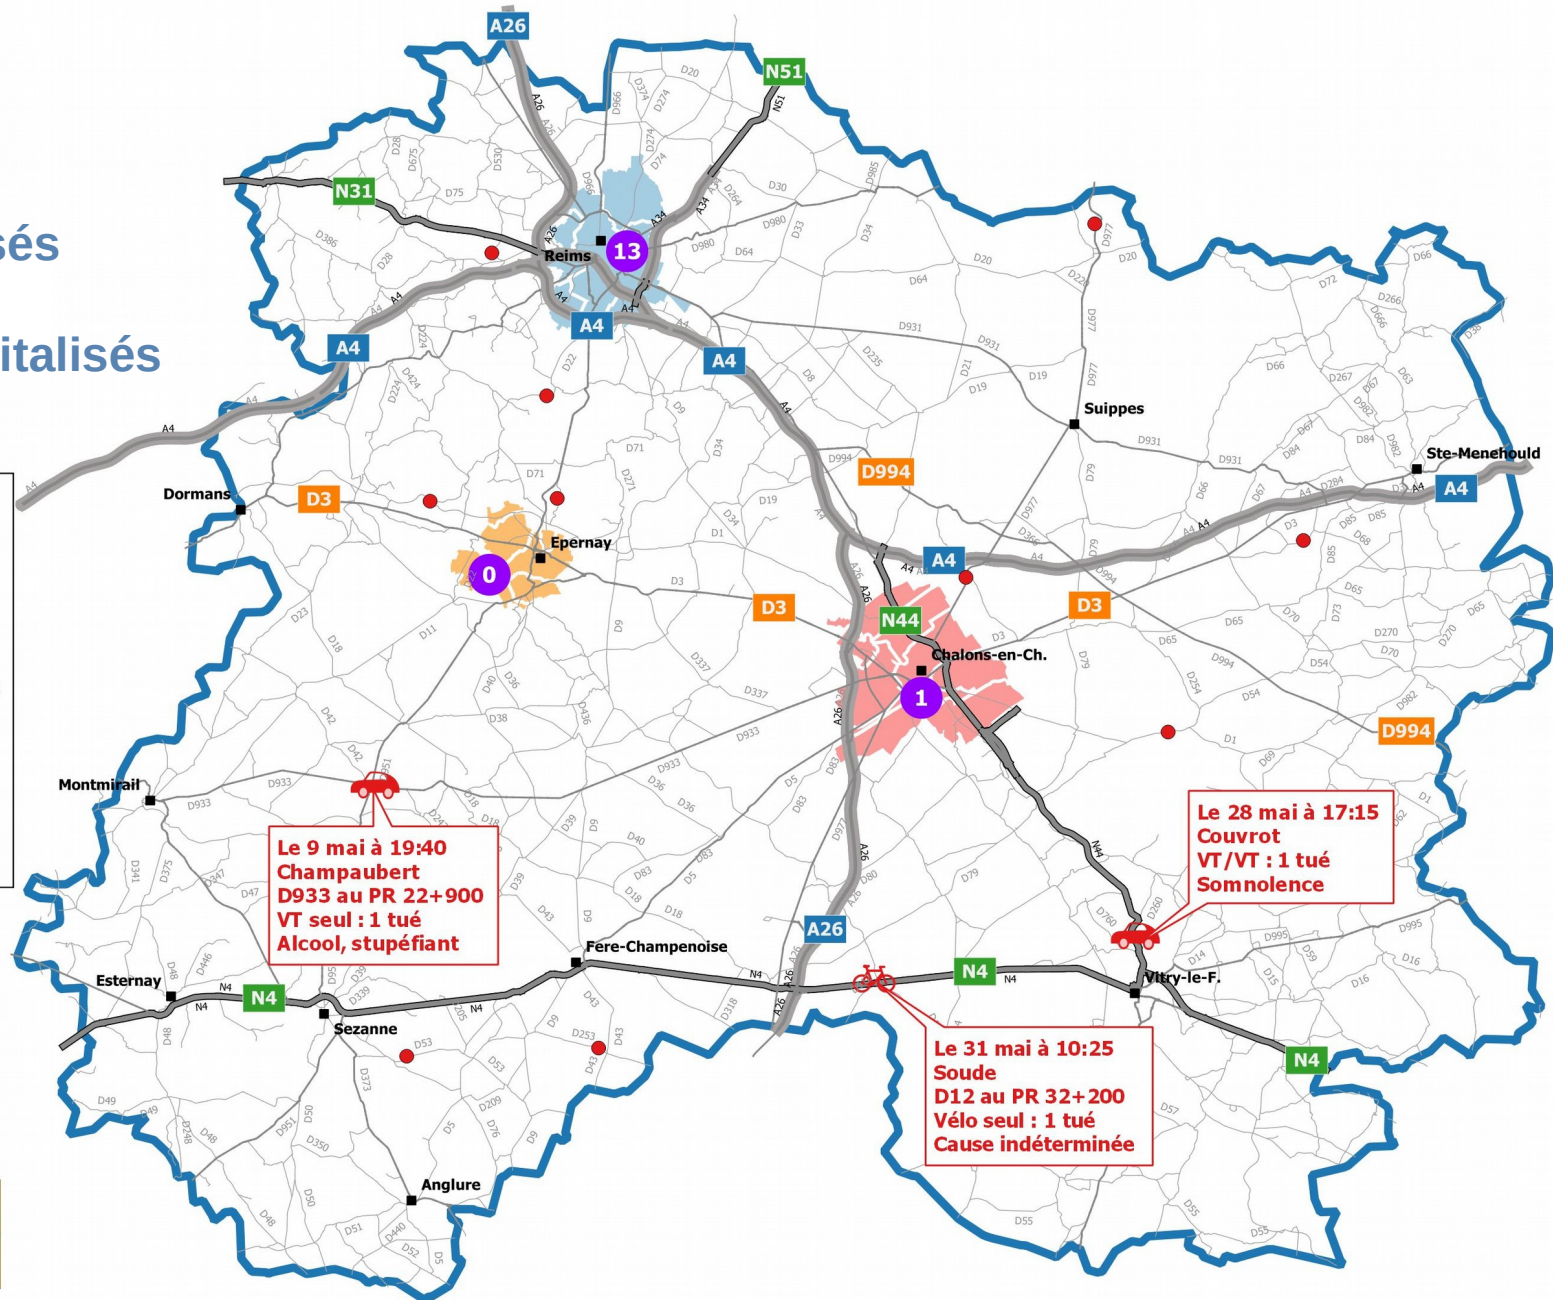

Baromètre de l'accidentalité – Mai 2020 (données non consolidées)

27
accidents corporels

3
tués

26 blessés
dont
12 hospitalisés

Zone gendarmerie

- Accidents non mortels (10)
- accidents mortels (3)

Accidents non mortels zone police

- Reims (13)
- Châlons-en-Ch. (1)
- Epernay (0)

Comparaison avec mai des 4 années précédentes

Évolution cumulée du nombre de tués

Bilan ATB* sur une année glissante

*ATB : accidents, tués, blessés

Infractions vitesse radars fixes (mai 2020)