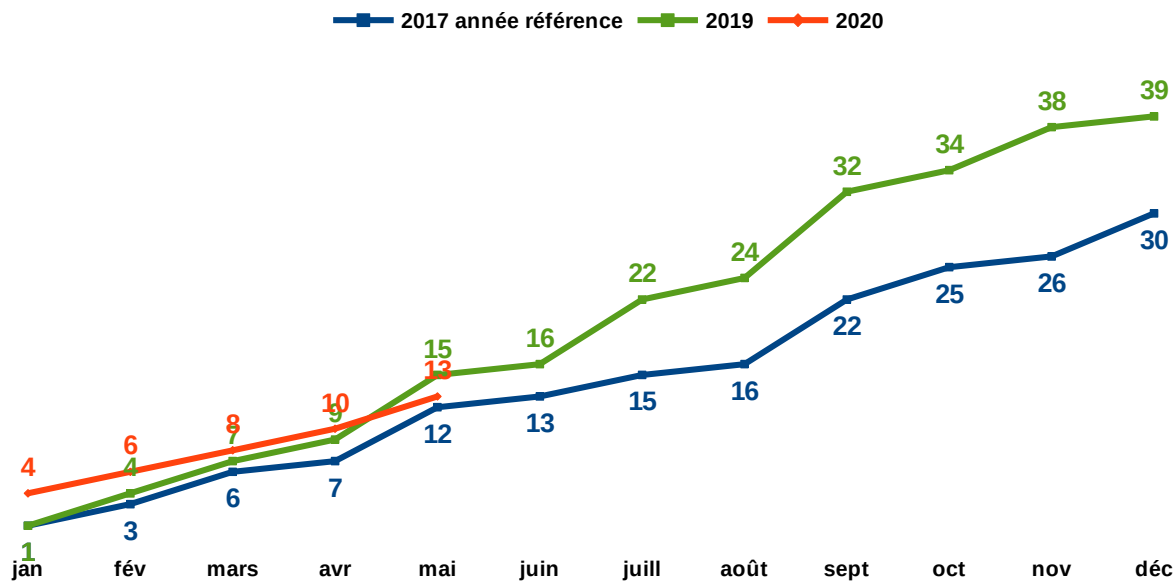

Baromètre de l'accidentalité – Mai 2020 (données non consolidées)

27
accidents corporels

3
tués

26 blessés
dont
12 hospitalisés

Zone gendarmerie

- Accidents non mortels (10)
- accidents mortels (3)

Accidents non mortels zone police

- Reims (13)
- Châlons-en-Ch. (1)
- Epernay (0)

Comparaison avec mai des 4 années précédentes

Évolution cumulée du nombre de tués

Bilan ATB* sur une année glissante

*ATB : accidents, tués, blessés

Infractions vitesse radars fixes (mai 2020)