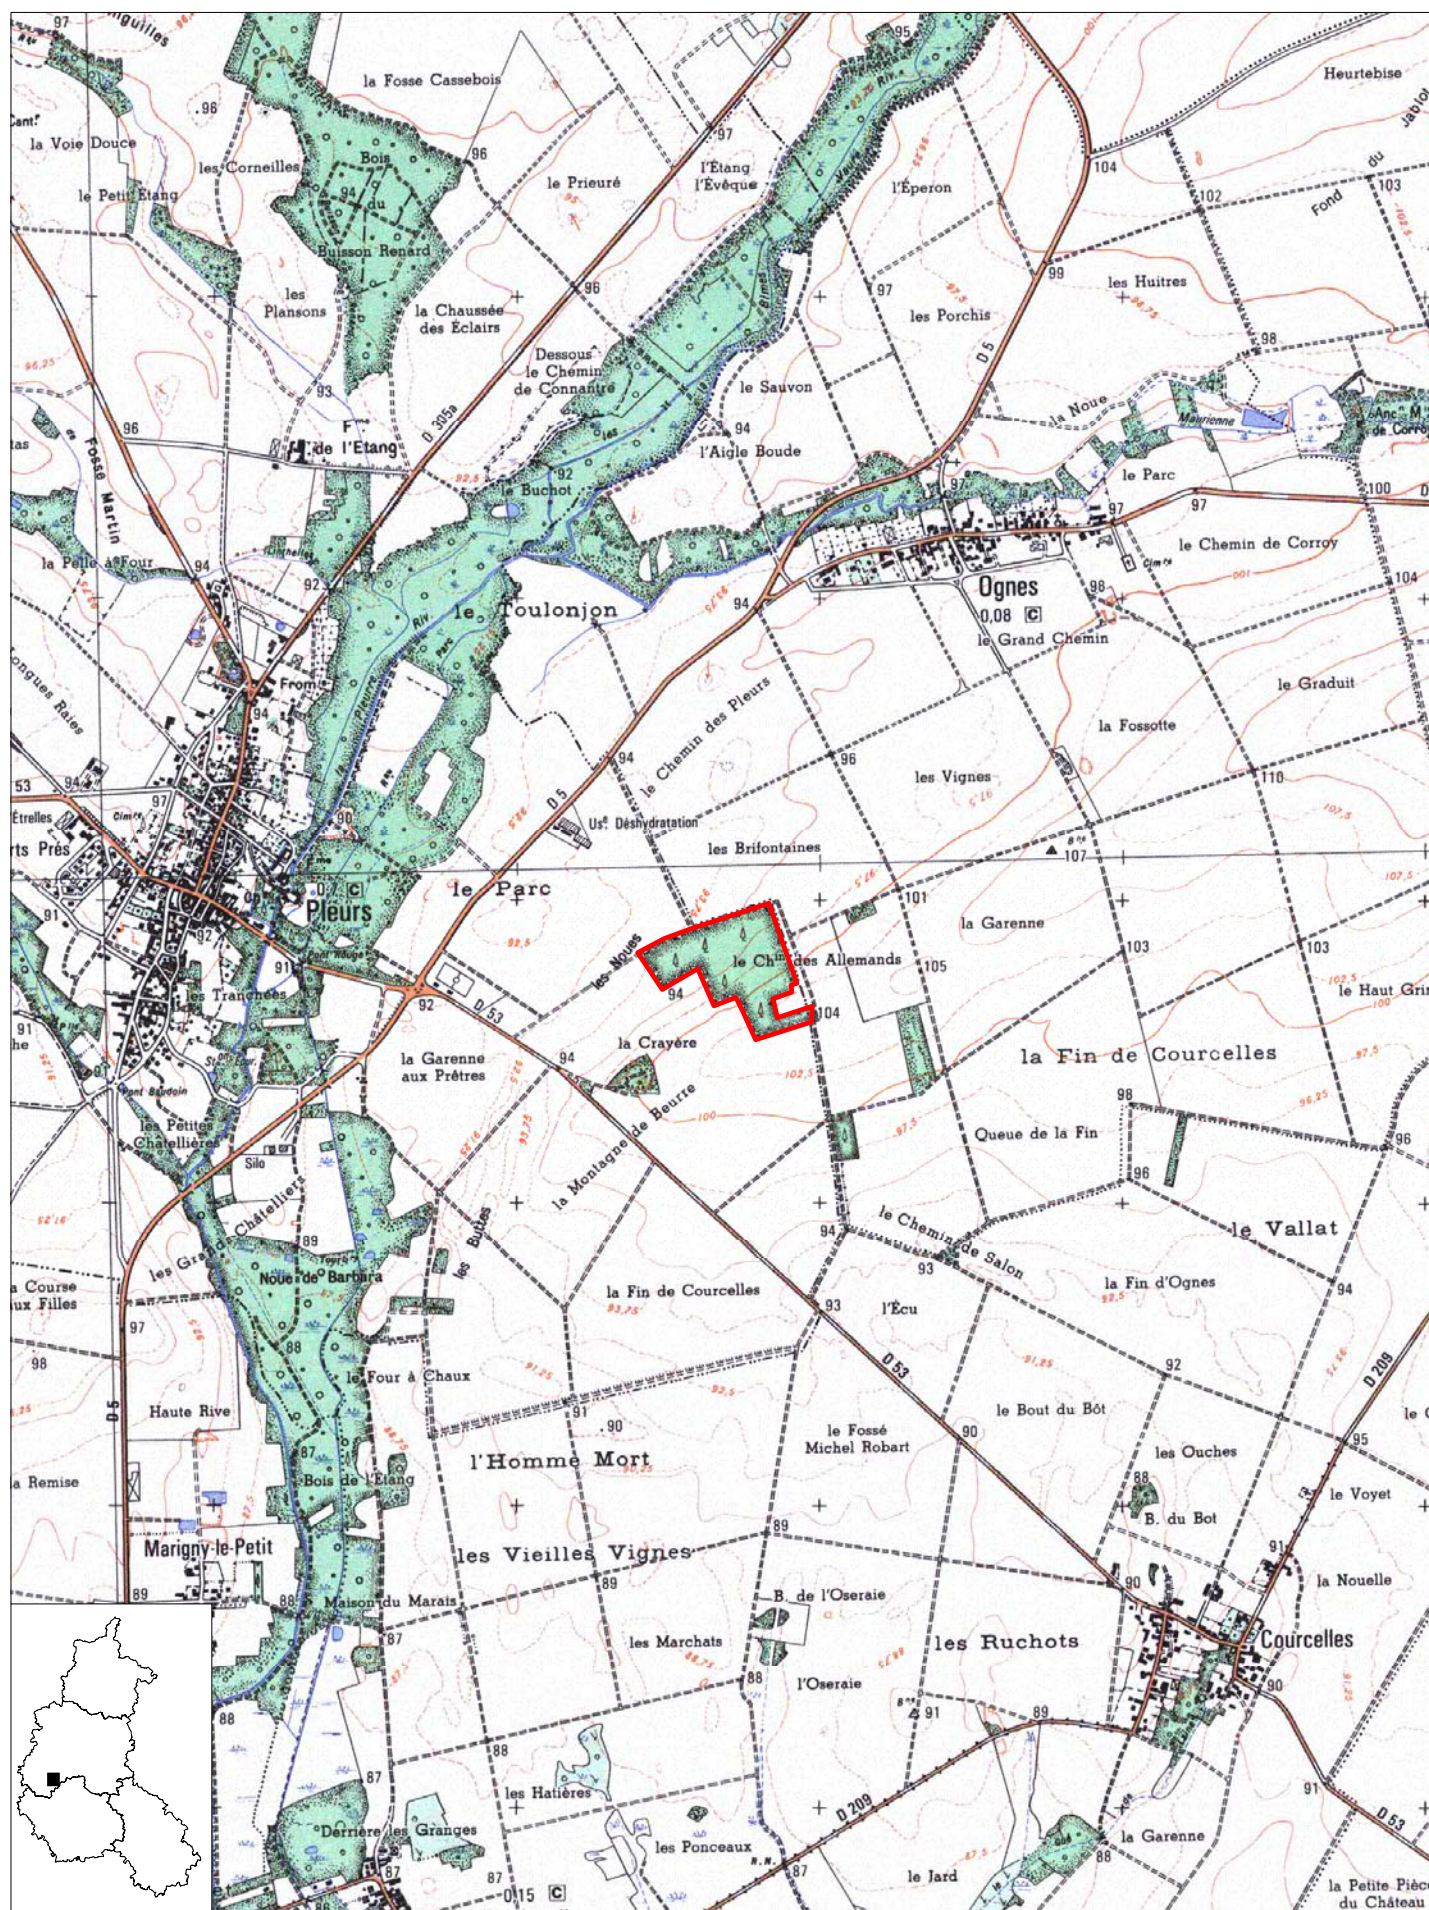

HETRAIE DU CHEMIN DES ALLEMANDS A PLEURS

Surface (ha) : 12.2
 Planche 1 sur 1

Echelle : 1 cm pour 0.25 km
 N° de carte IGN : 2715 E

DIREN Champagne-Ardenne
 Novembre 2002