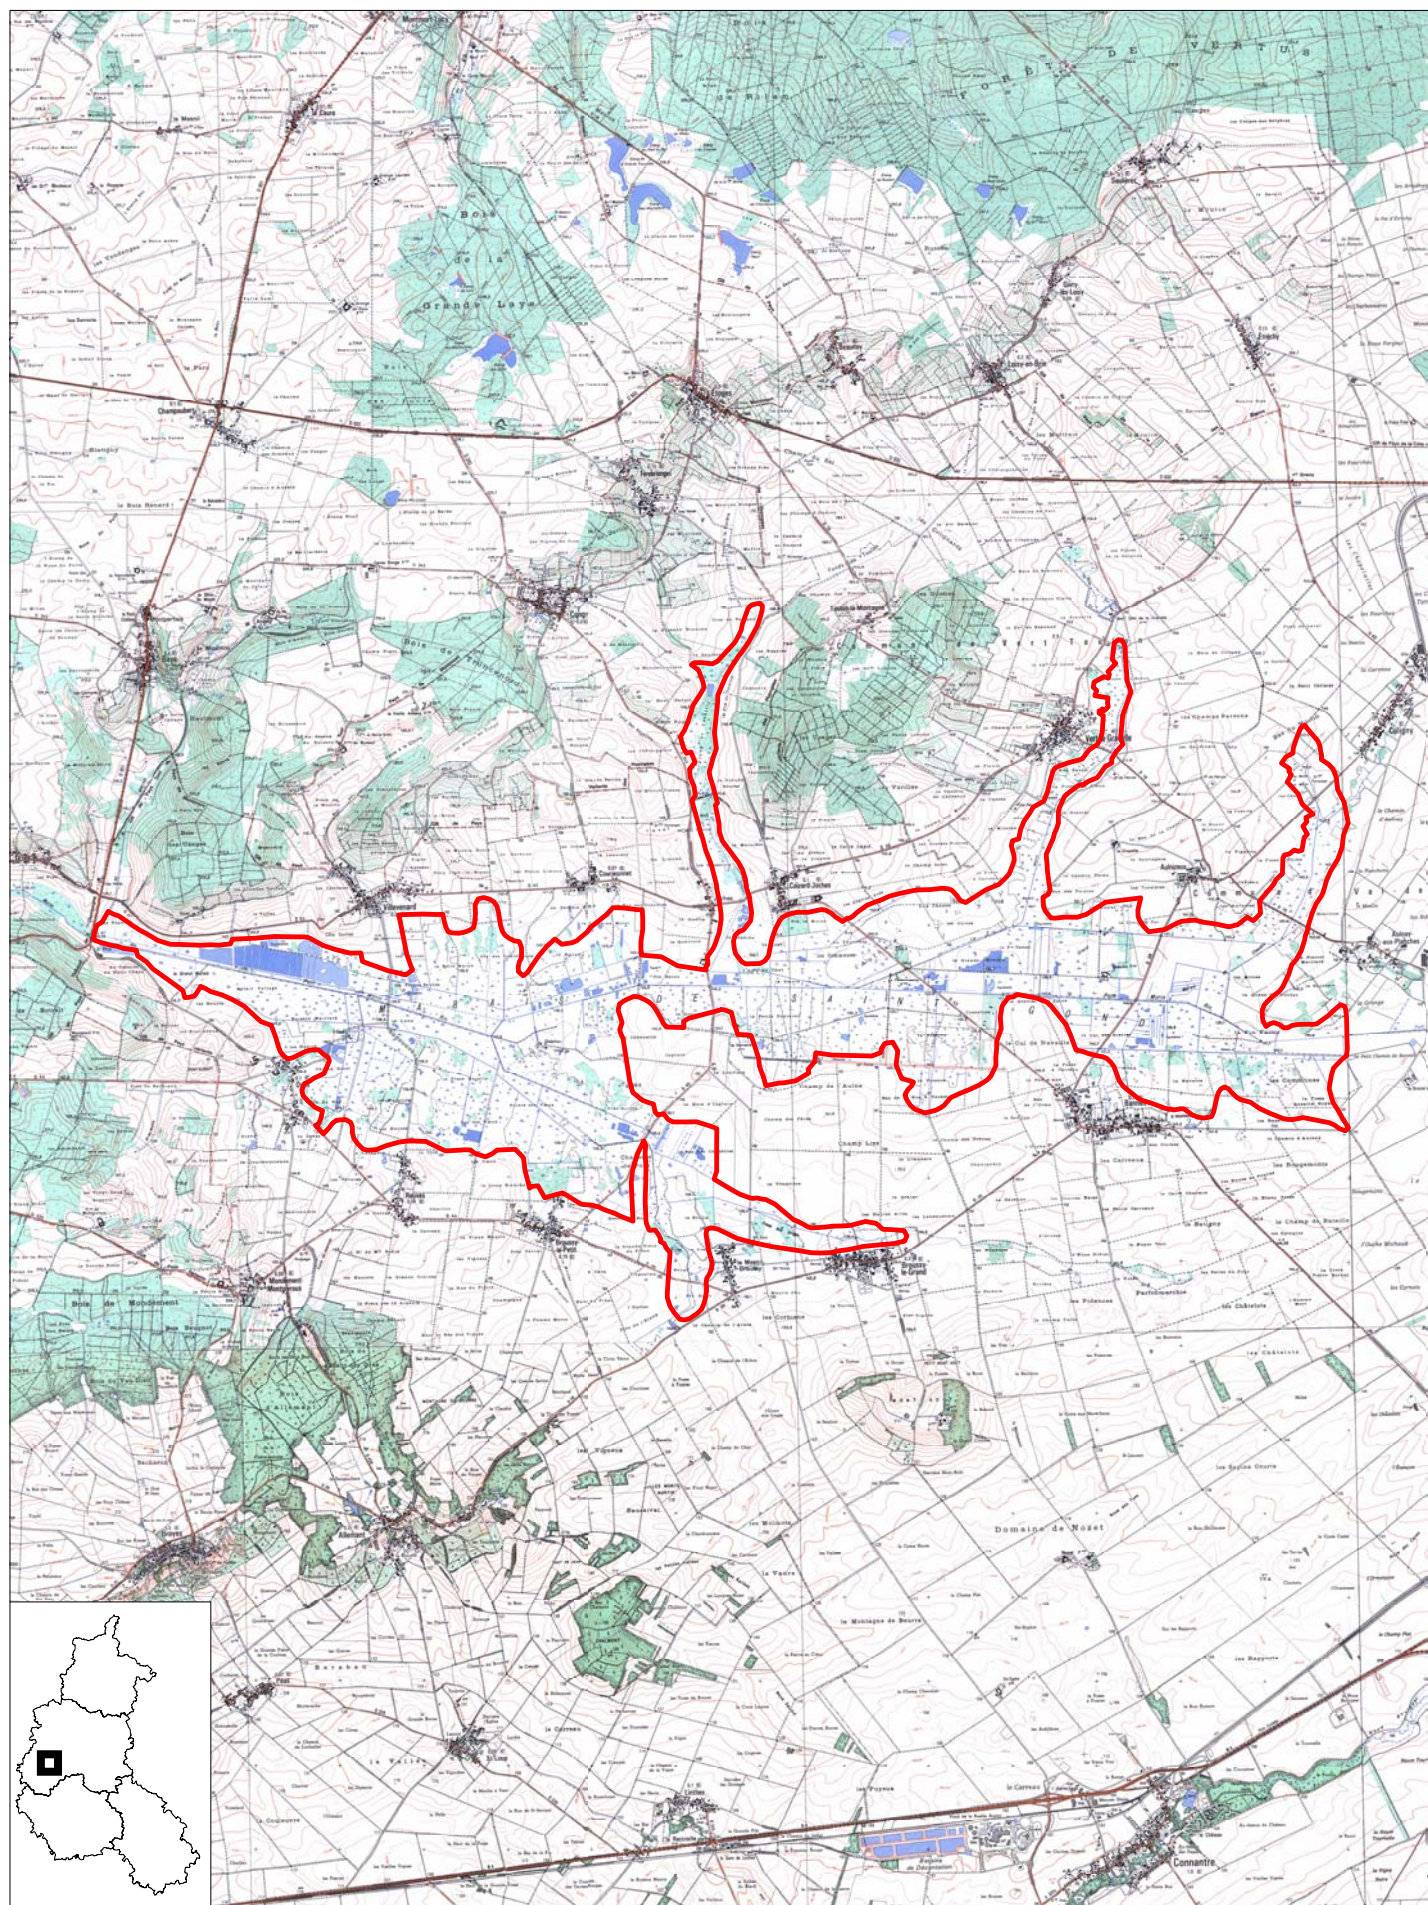

LES MARAIS DE SAINT-GOND

Surface (ha) : 3182

Planche 1 sur 1

Echelle : 1 cm pour 0.9 km

N° de carte IGN : 2714 E, 2714 O, 2814 E, 2715 E

*DIREN Champagne-Ardenne*

*Novembre 2002*