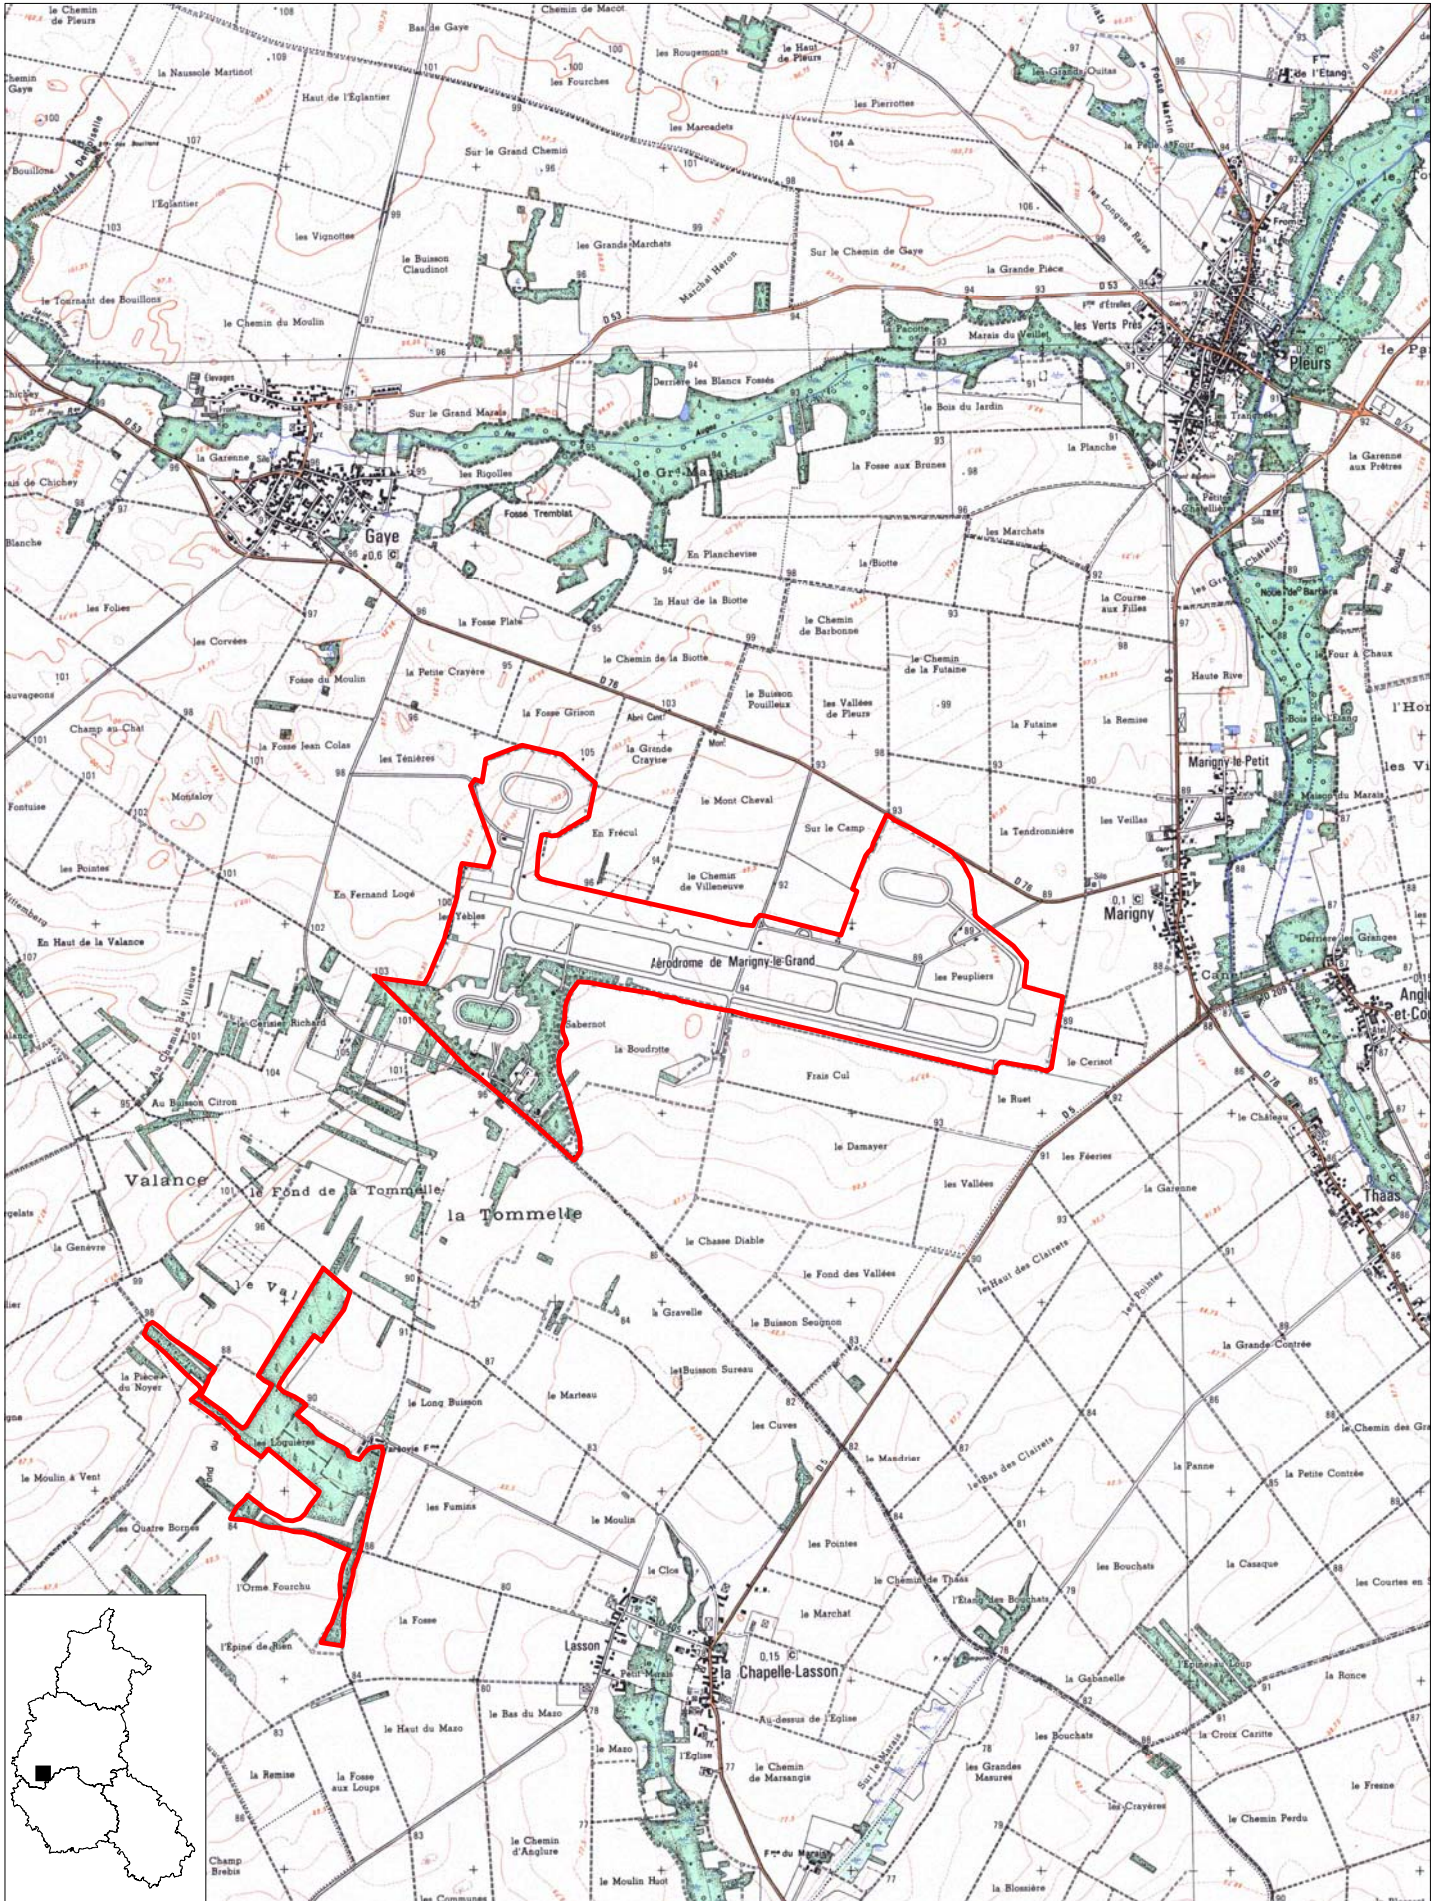

PELOUSES ET PINEDES DE L'AERODROME DE MARIGNY ET DE LA FERME DE VARSOVIE

Surface (ha) : 335.7
Planche 1 sur 1

Echelle : 1 cm pour 0.4 km
N° de carte IGN : 2715 E

DIREN Champagne-Ardenne
Novembre 2002