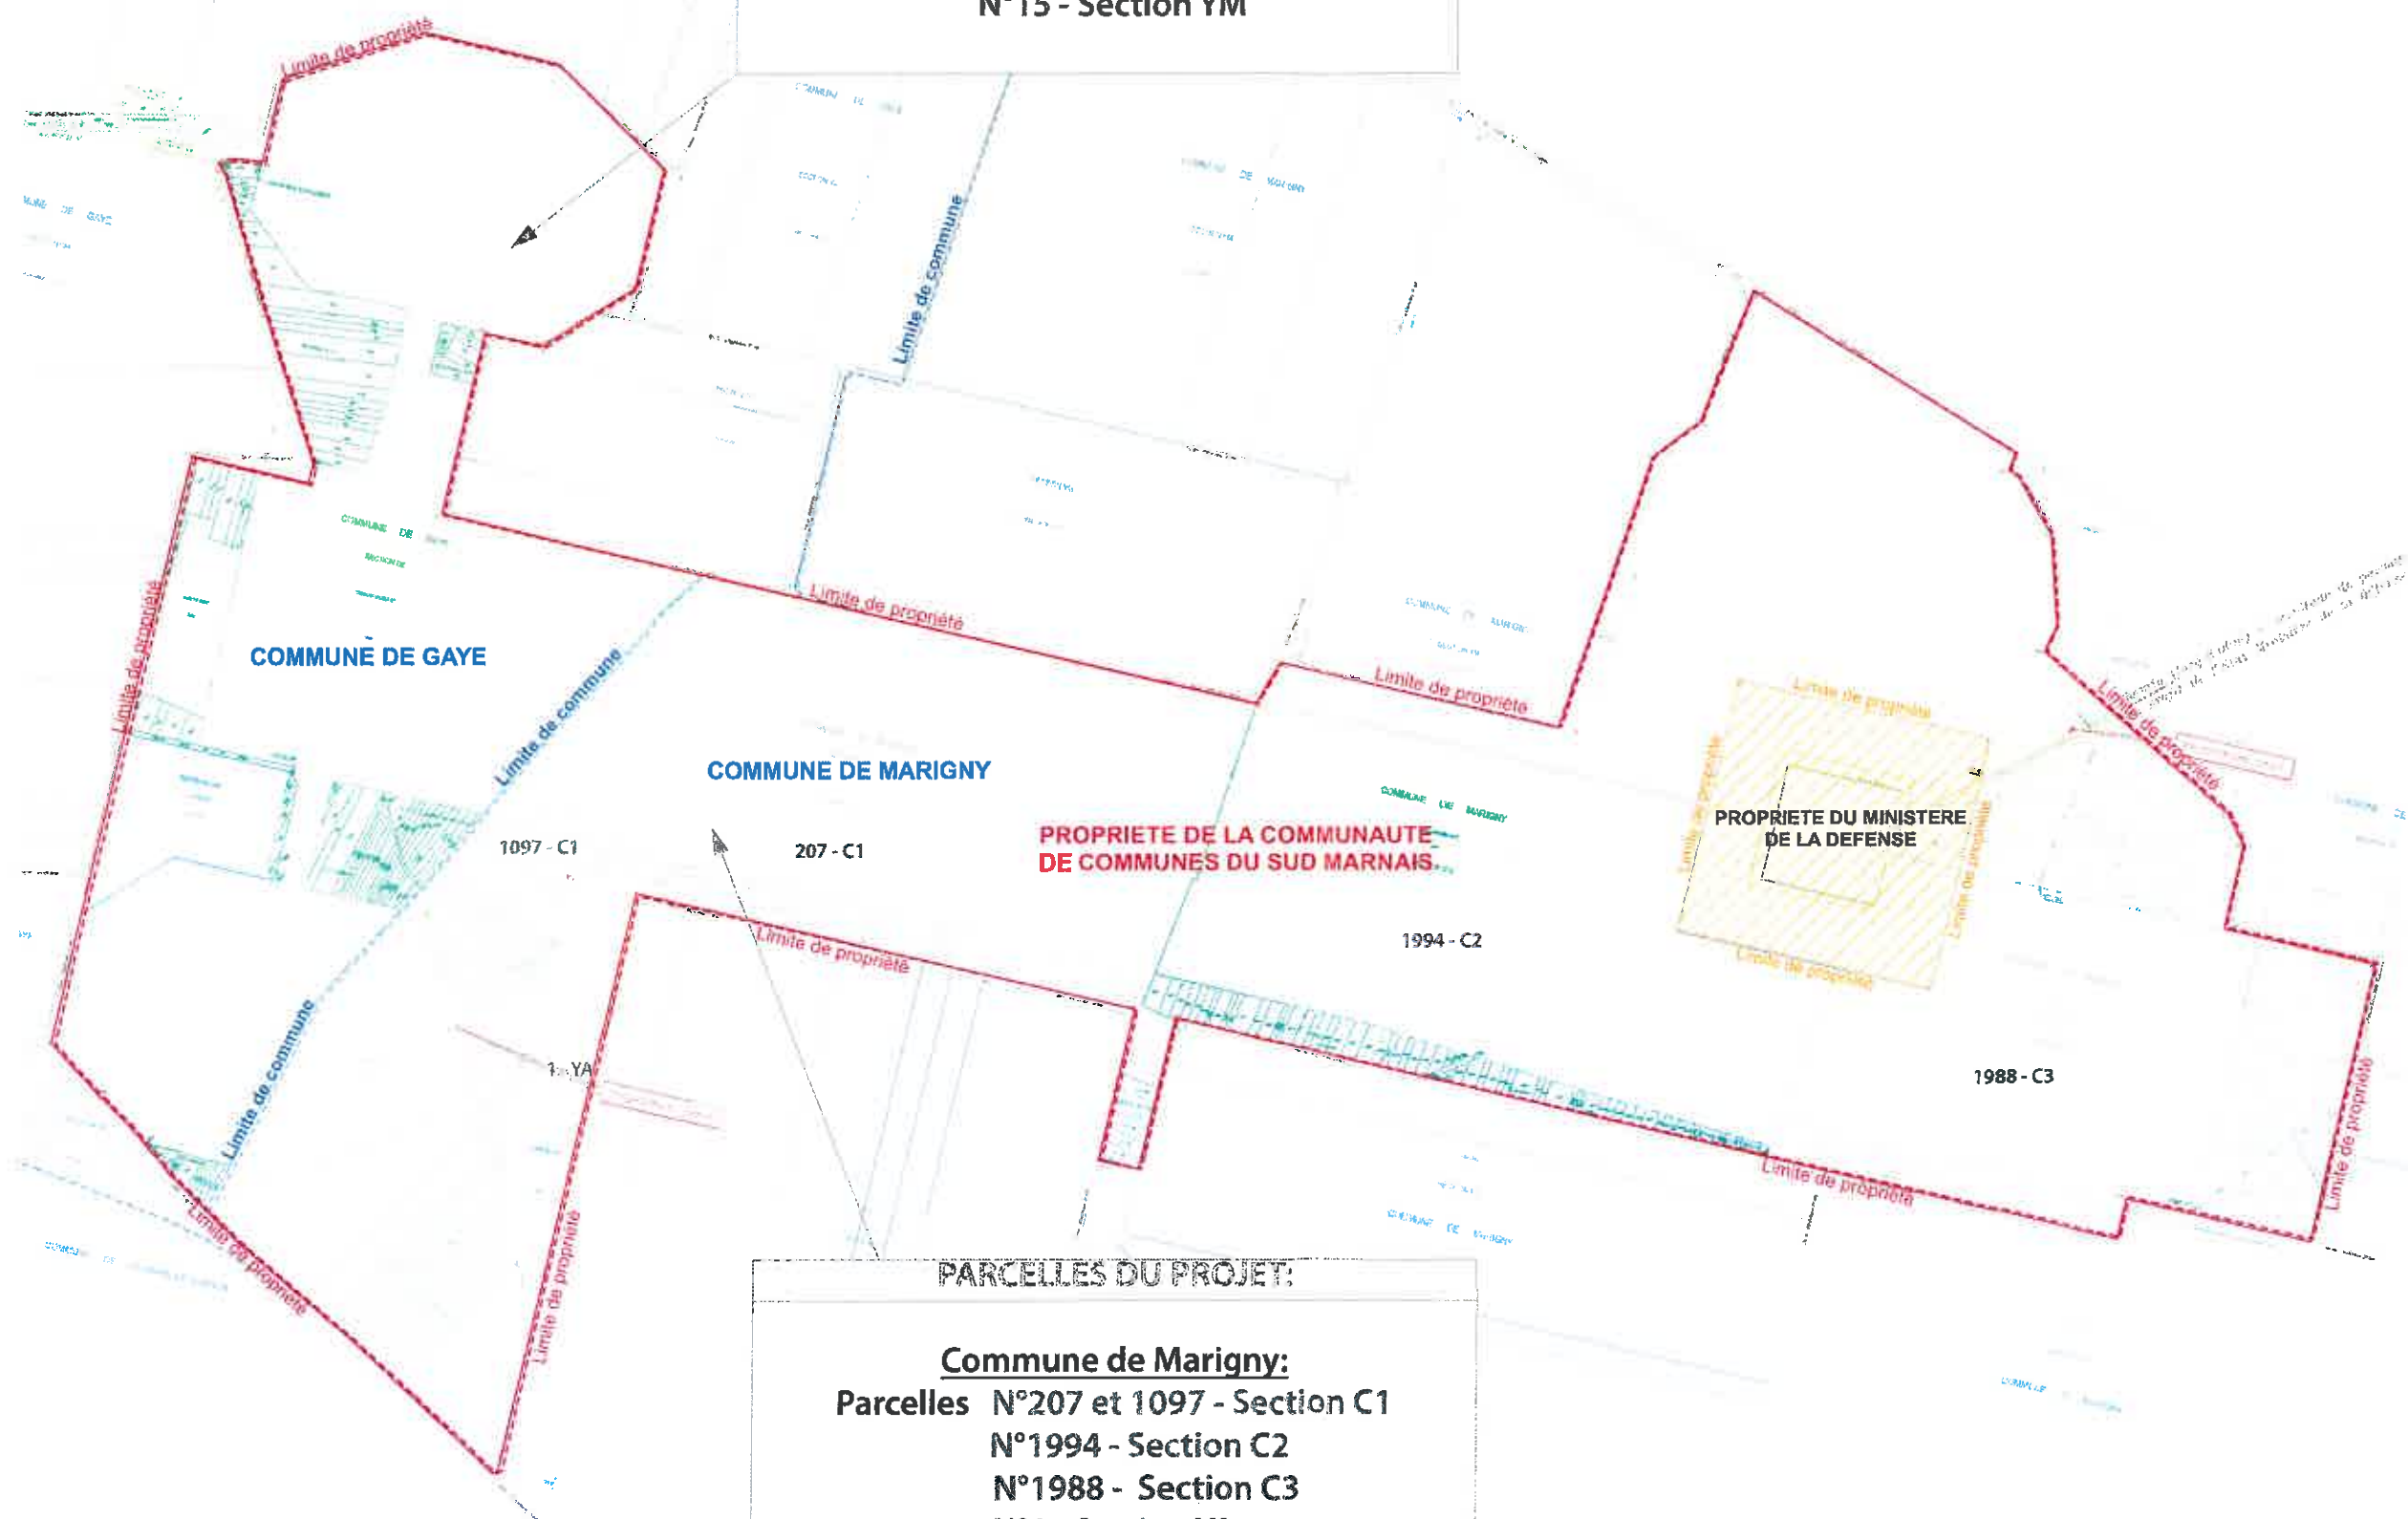

**PARCELLES DU PROJET:**

**Commune de Gaye:**  
 Parcelles N°1918 et 1981 - Section D  
 N°1436 - Section D2  
 N°15 - Section YM

**Ancien Aérodrome militaire de Marigny-le-Grand**  
 51230 - MARIGNY / 51120 - GAYE

**PARCELLES DU PROJET:**

**Commune de Marigny:**  
 Parcelles N°207 et 1097 - Section C1  
 N°1994 - Section C2  
 N°1988 - Section C3  
 N°1 - Section YA

**INSTALLATION D'UNE CENTRALE PHOTOVOLTAIQUE PLEIN CHAMP ET DE 9 LOCAUX TECHNIQUES NECESSAIRES A SON FONCTIONNEMENT**  
 Ancien Aérodrome militaire de Marigny-le-Grand  
 51230 - MARIGNY / 51120 - GAYE

**Propriétaire:** Propriétaire: Communauté de communes du Sud Marnais  
 150 rue des Verriers - 51230 Fère-Champenoise

MAITRE D'OUVRAGE

**HELIOCERES II**  
 6, rue Jean Trinquet  
 13002 Marseille

MAITRE D'OEUVRE