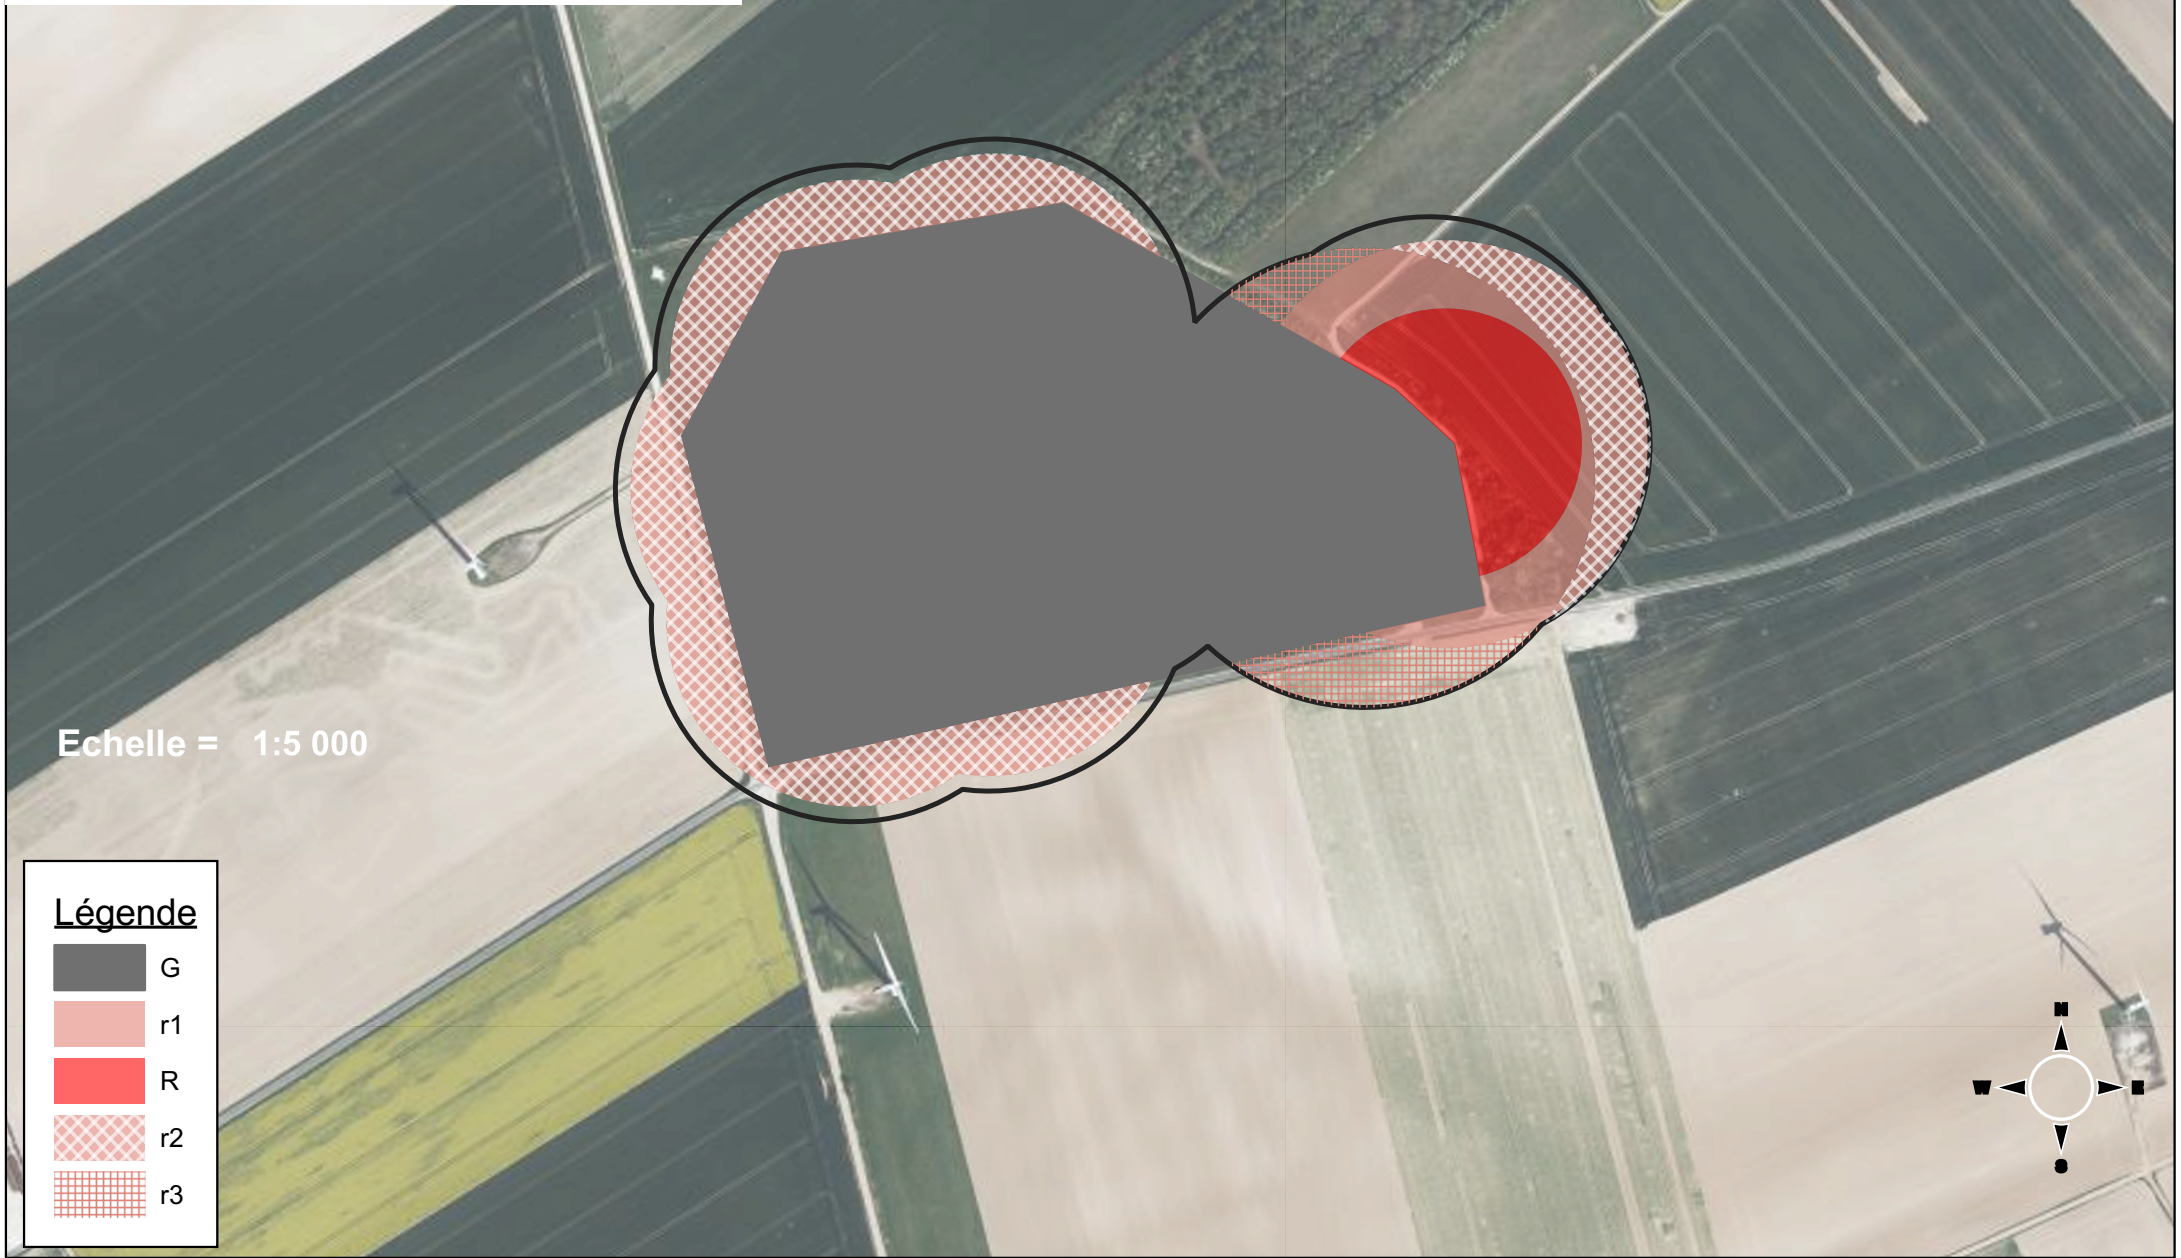

**Plan de Prévention des Risques Technologiques**

**CARTE DE ZONAGE REGLEMENTAIRE**

**Parc C SFDM Togny aux Boeufs**

Cellule Prévention  
des Risques  
Naturels et  
Technologiques

Echelle = 1:5 000

**Légende**

|  |    |
|--|----|
|  | G  |
|  | r1 |
|  | R  |
|  | r2 |
|  | r3 |