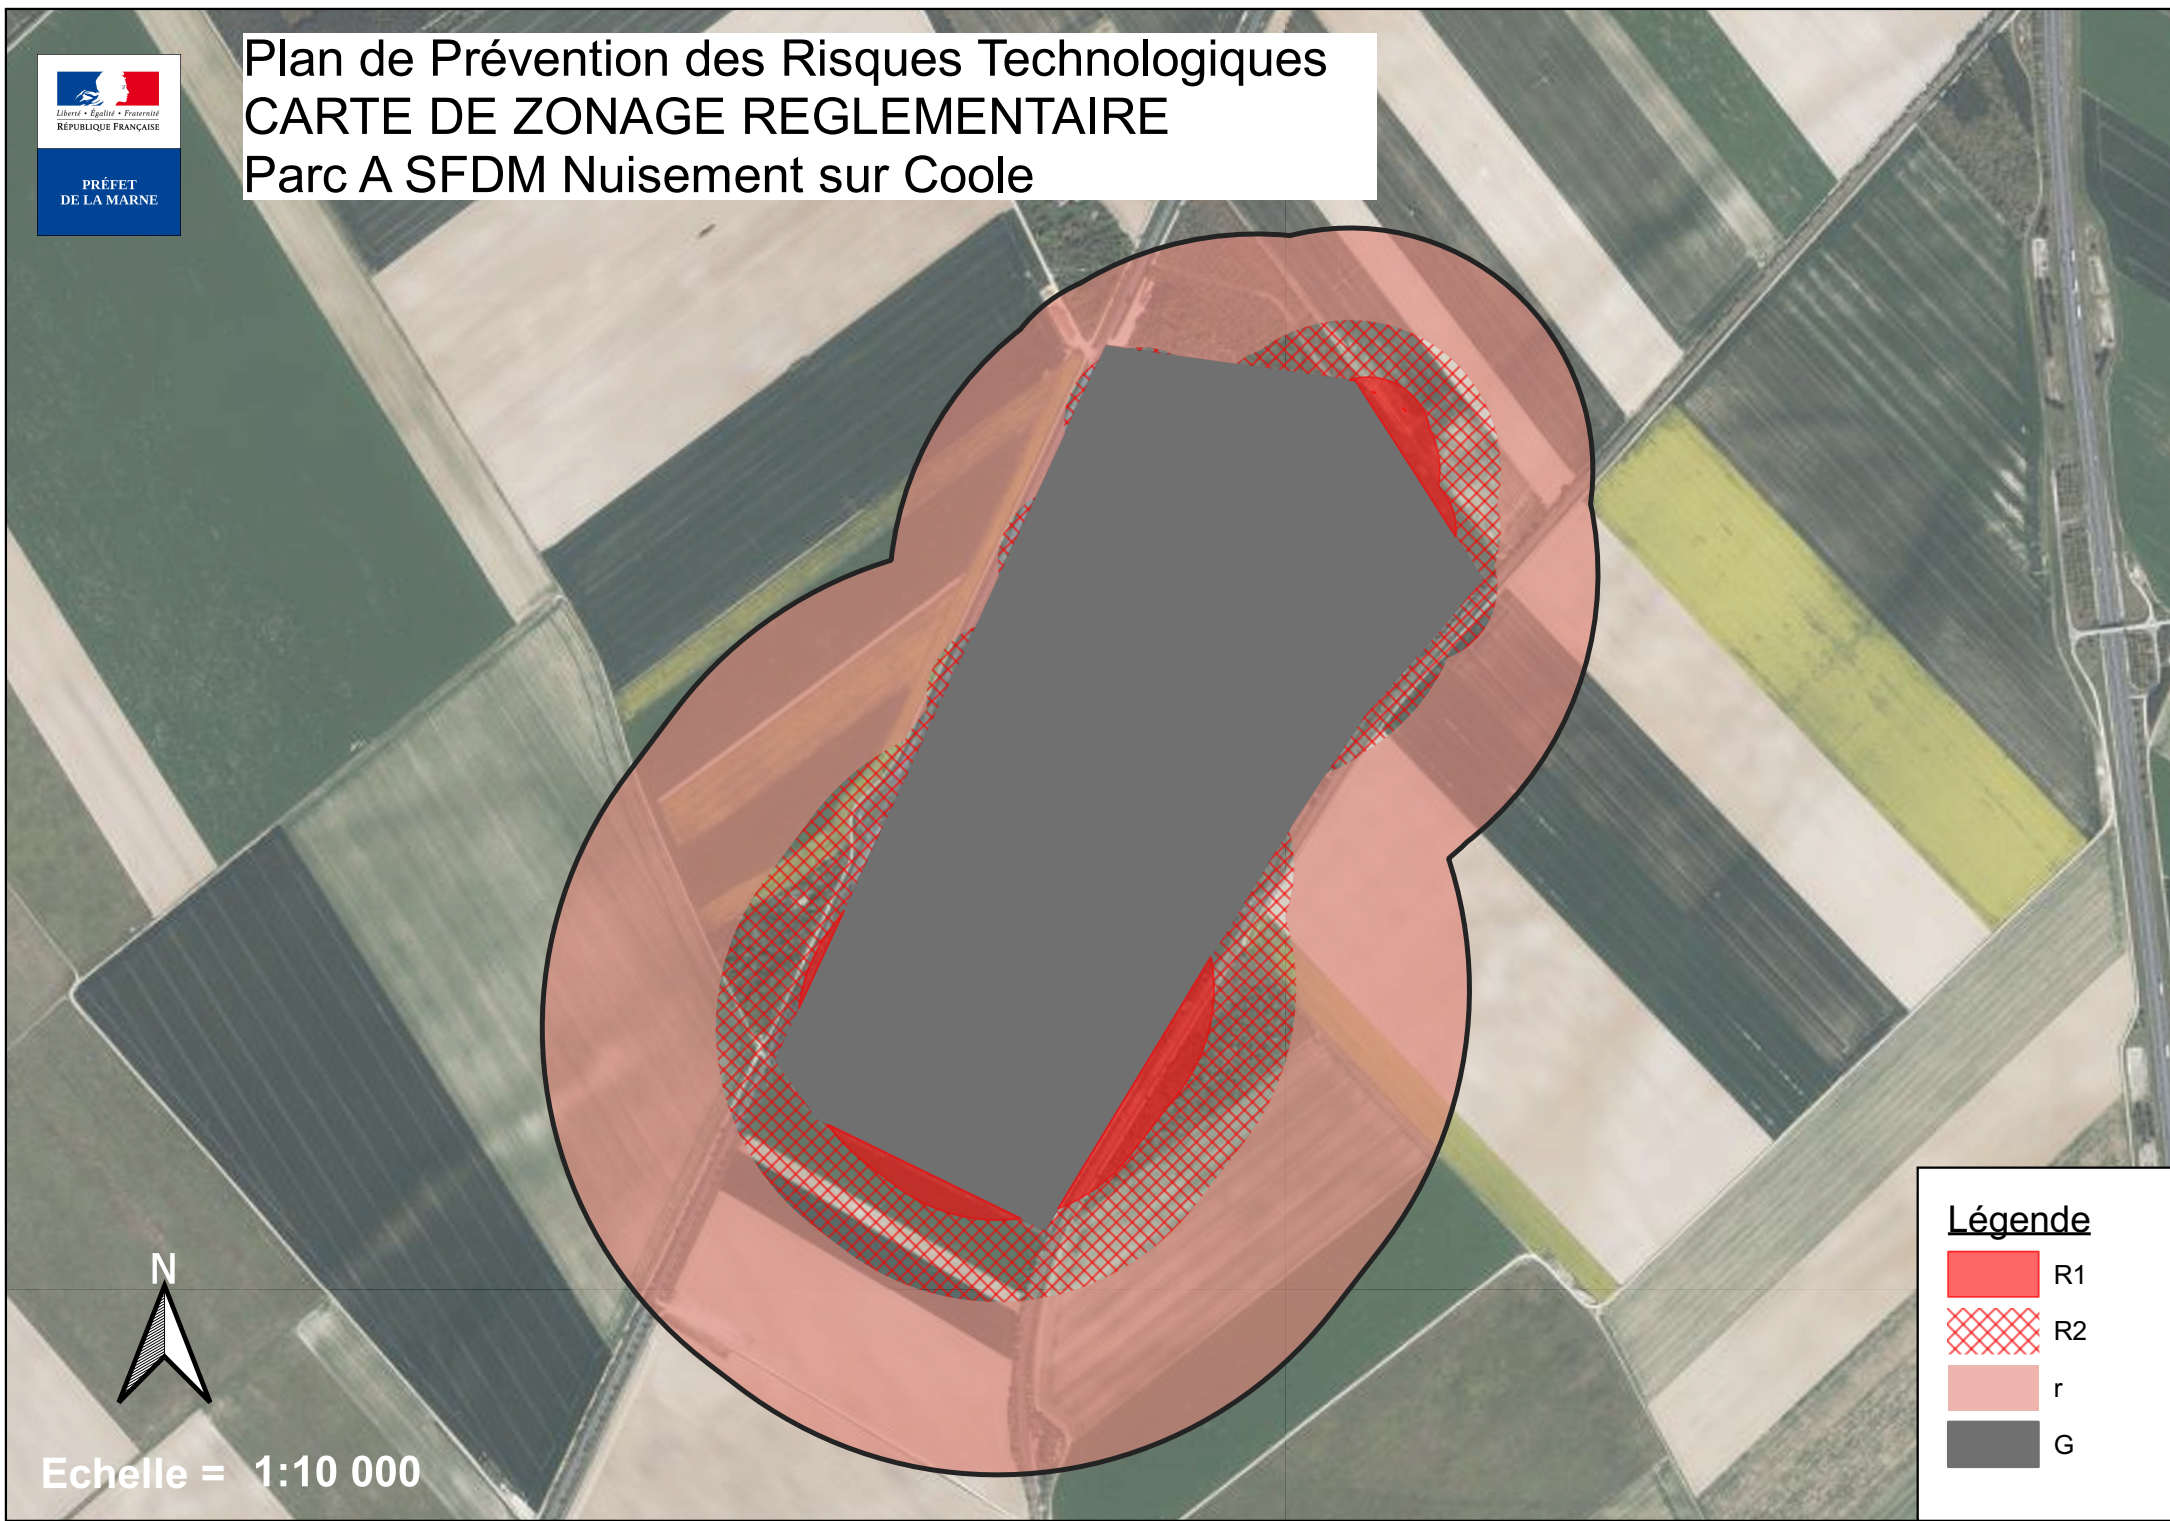

PRÉFET
DE LA MARNE

Plan de Prévention des Risques Technologiques CARTE DE ZONAGE REGLEMENTAIRE Parc A SFDM Nuisement sur Coole

Echelle = 1:10 000

Légende	
	R1
	R2
	r
	G